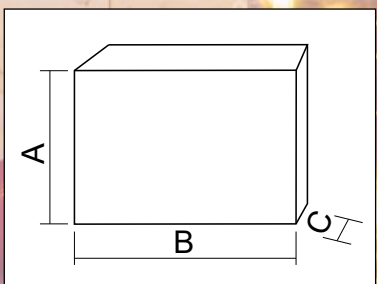

CHRTRWW5WW

X22094

Tracon kód	Kód 2	Počet LED světýlek (ks)	A (cm)	B (cm)	C (cm)	Typ a počet baterií*
CHRAFWW	X22097	12	25	25	5	2×AA
CHRRDWD60WW	X22043	60	50	38	2	3×AAA
CHRTRWD60WW	X22042	60	38	50	2	3×AAA
CHRSTHM84WW	X22044	84	50+30	30	2	3×AA
CHRSTHM104WW	X22045	104	50+40	40	2	3×AA
CHRSTM30WW	X22046	30	40	40	8	3×AA
CHRSTWW5WW	X22093	5	15	15	2,5	2×AA
CHRTRWW5WW	X22094	5	15	15	2,5	2×AA