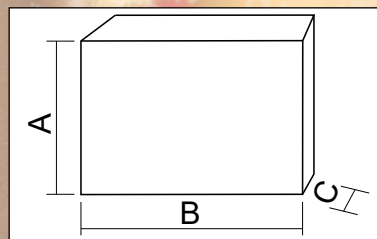

Dřevěné domečky s osvětlením

TRACON
HARMONY

Tracon kód	Kód 2	Počet LED světýlek (ks)	A (cm)	B (cm)	C (cm)	Typ a počet baterií*
CHRWHCHW4WW	X22077	4	25	19,5	15	3×AA
CHRWHW2WW	X22078	2	17	13	13	2×AA
CHRWHW6WW	X22079	6	12,5	25	14,5	3×AA
CHRWHVILW6WW	X22082	6	16,5	30	15	2×AA
CHRWHW12WW	X22080	12	20,5	30	13	2×AA
CHRWH9WW	X22081	9	25	30	10	2×AA
CHRTRAWW10WW	X22086	10	14	30	6	3×AA
CHRWHCH10WW	X22084	10	22	20,5	12	3×AA
CHRWHVIL5WW	X22085	5	19	38	11,5	3×AA

* Baterie nejsou součástí balení