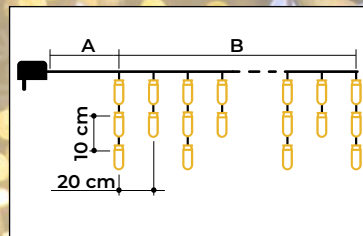

Vánoční blikající závěs „rampouch“ – svítící: teplá bílá, blikající: studená bílá

- s adaptérem
- není vhodný na sériové zapojení

Tracon kód	Kód 2	Počet LED světýlek (ks)	Teplota barvy	A (m)	B (m)	Výkon (W)
CHRIOSCSWW	X22028	125	Teplá bílá/Studená bílá	5	5	3,6
CHRIOSCS10WW	X22029	250	Teplá bílá/Studená bílá	5	10	6