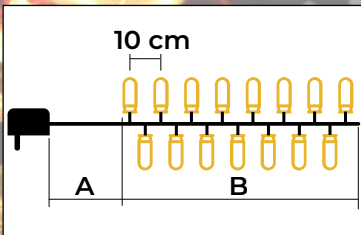

Vánoční světelné řetězy

LED vánoční blikající světelné řetězy – svítící teplá bílá, blikající teplá bílá