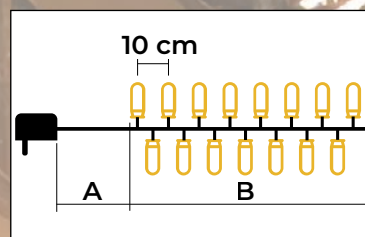

Vánoční světelné řetězy

LED vánoční blikající světelné řetězy – svítící studená bílá, blikající studená bílá

- s adaptérem
- není vhodný na sériové zapojení

Tracon kód	Kód 2	Počet LED světýlek (ks)	Teplota barvy	A (m)	B (m)	Výkon (W)
CHRSTOSC100CW	X22011	100	Studená bílá/Studená bílá	2	10	3,6
CHRSTOSC200CW	X22012	200	Studená bílá/Studená bílá	5	20	6
CHRSTOSC500CW	X22013	500	Studená bílá/Studená bílá	5	50	7,2