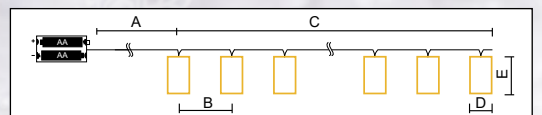

Dekorativní vánoční řetězy

Tracon kód	Kód 2	Počet LED světýlek (ks)	A (cm)	B (cm)	C (cm)	D (cm)	E (cm)	Typ a počet baterií*
CHRSTSTM10WW	X22062	10	30	15	135	7,5	7,5	2×AA
CHRSTSTA10WW	X22059	10	30	15	135	5,7	5,7	2×AA
CHRSTSPW10WW	X22054	10	30	15	135	5,5	5,5	2×AA
CHRSTSTW10WW	X22052	10	30	15	135	8	8	2×AA
CHRSTHWWG10WW	X22057	10	30	15	135	5,3	6,6	2×AA
CHRSTHWW10WW	X22058	10	30	15	135	5,3	6,6	2×AA
CHRSTTRW10WW	X22055	10	30	15	135	8,5	8	2×AA
CHRSTSFWM10WW	X22056	10	30	10	90	4	4	2×AA
CHRSTSTM10WW	X22053	10	30	15	135	6	6	2×AA

* Baterie nejsou součástí balení