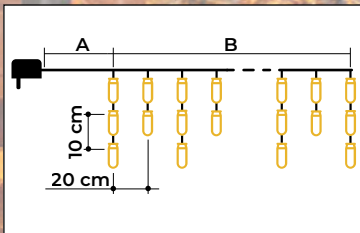

Vánoční světelný závěs „rampouch“ – studená bílá

- s adaptérem
- není vhodný na sériové zapojení

Tracon kód	Kód 2	Počet LED světýlek (ks)	Teplota barvy	A (m)	B (m)	Výkon (W)
CHRIOB5CW	X22024	125	Studená bílá	5	5	3,6
CHRIOB10CW	X22025	250	Studená bílá	5	10	6