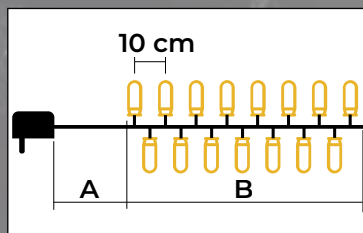

- s adaptérem
- není vhodný na sériové zapojení

Tracon kód	Kód 2	Počet LED světýlek (ks)	Teplota barvy	A (m)	B (m)	Výkon (W)
CHRSTOB50WW	X22001	50	Teplá bílá	2	5	3,6
CHRSTOB100WW	X22002	100	Teplá bílá	2	10	3,6
CHRSTOB200WW	X22003	200	Teplá bílá	5	20	6
CHRSTOB500WW	X22004	500	Teplá bílá	5	50	7,2