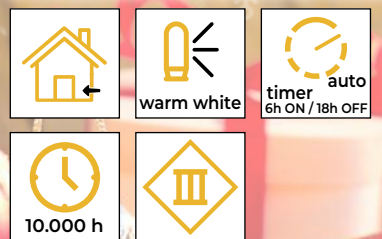

Světelná dekorace na stůl

TRACON
HARMONY

Tracon kód	Kód 2	Počet LED světýlek (ks)	A (cm)	B (cm)	C (cm)	Typ a počet baterií*
CHRTRWW7WW	X22100	7	25	17	4,5	2×AA
CHRTRWG13WW	X22095	13	33	22	5	2×AA
CHRTRWG10WW	X22096	10	35	25,5	5	2×AA
CHRRDW3WW	X22089	3	16	11	4	2×AAA
CHRSCW3WW	X22090	3	16	11	4	2×AAA
CHRSMW3WW	X22088	3	16	11	4	2×AAA
CHRWHC10WW	X22087	10	21,5	16,8	5,6	2×AA
CHRSTCANWW5WW	X22099	5	30	32	5	2×AA
CHRTRWS5WW	X22098	5	25	28,5	6	2×AA

* Baterie nejsou součástí balení