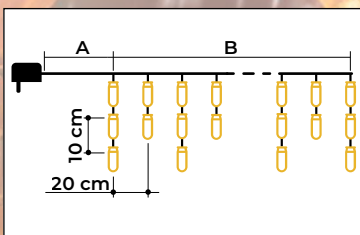

Vánoční světelné závěsy „rampouch“

TRACON
HARMONY

Vánoční světelný závěs „rampouch“ – teplá bílá

- s adaptérem
- není vhodný na sériové zapojení

Tracon kód	Kód 2	Počet LED světýlek (ks)	Teplota barvy	A (m)	B (m)	Výkon (W)
CHRIOB5WW	X22022	125	Teplá bílá	5	5	3,6
CHRIOB10WW	X22023	250	Teplá bílá	5	10	6