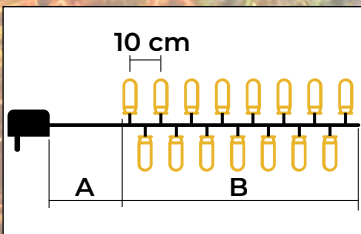

LED vánoční blikající světelné řetězy – svítící teplá bílá, blikající studená bílá

- s adaptérem
- není vhodný na sériové zapojení

Tracon kód	Kód 2	Počet LED světylek (ks)	Teplota barvy	A (m)	B (m)	Výkon (W)
CHRSTOSC100WW	X22008	100	Teplá bílá/Studená bílá	2	10	3,6
CHRSTOSC200WW	X22009	200	Teplá bílá/Studená bílá	5	20	6
CHRSTOSC500WW	X22010	500	Teplá bílá/Studená bílá	5	50	7,2