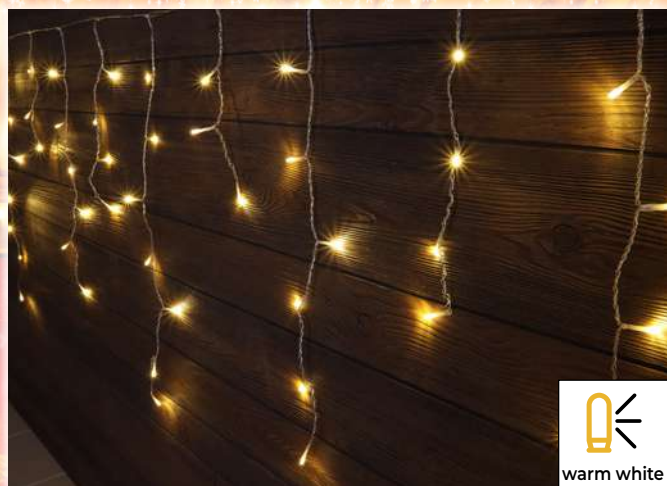

Vánoční světelné závěsy „rampouch“

TRACON
HARMONY

Vánoční světelný závěs „rampouch“ – teplá bílá

- s adaptérem
- není vhodný na sériové zapojení

Tracon kód	Kód 2	Počet LED světýlek (ks)	Teplota barvy	A (m)	B (m)	Výkon (W)
CHRIOB5WW	X22022	125	Teplá bílá	5	5	3,6
CHRIOB10WW	X22023	250	Teplá bílá	5	10	6