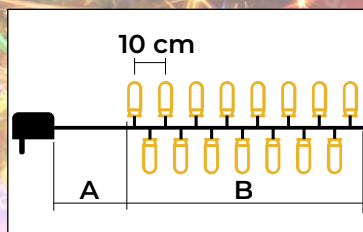

LED světelné řetězy, studená bílá – standardní verze

230 V AC

IP44

cold white

10.000 h

- s adaptérem
- není vhodný na sériové zapojení

Tracon kód	Kód 2	Počet LED světýlek (ks)	Teplota barvy	A (m)	B (m)	Výkon (W)
CHRSTOB100CW	X22014	100	Studená bílá	2	10	3,6
CHRSTOB200CW	X22015	200	Studená bílá	5	20	6