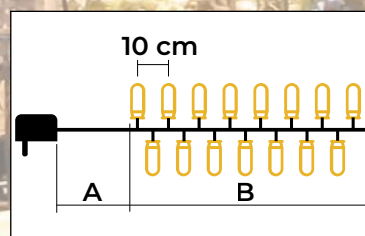

LED programovatelný vánoční světelný řetěz – 8 programů - teplá bílá

- s adaptérem
- není vhodný na sériové zapojení

Tracon kód	Kód 2	Počet LED světýlek (ks)	Teplota barvy	A (m)	B (m)	Výkon (W)
CHRSTOP100WW	X22016	100	Teplá bílá	2	10	3,6
CHRSTOP200WW	X22017	200	Teplá bílá	5	20	6