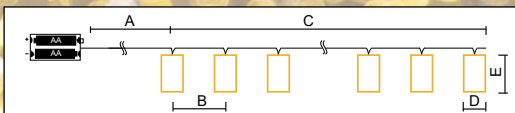

Dekorativní vánoční řetězy

Tracon kód	Kód 2	Počet LED světýlek (ks)	A (cm)	B (cm)	C (cm)	D (cm)	E (cm)	Typ a počet baterií*
CHRSTSSTA10WW	X22047	10	30	15	135	5	5	2×AA
CHRSTBGM20WW	X22065	20	30	10	190	1,5	1,5	2×AA
CHRSTSFBW10WW	X22064	10	30	15	135	5	5	2×AA
CHRSTBW10WW	X22063	10	30	15	135	5	5	2×AA

* Baterie nejsou součástí balení