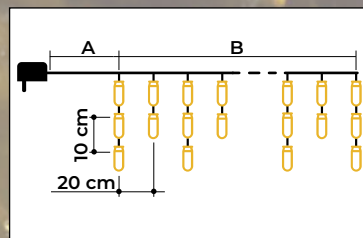

Vánoční světelné závěsy „rampouch“

Vánoční blikající závěs „rampouch“ – svítící: teplá bílá, blikající: teplá bílá

- s adaptérem
- není vhodný na sériové zapojení

Tracon kód	Kód 2	Počet LED světýlek (ks)	Teplota barvy	A (m)	B (m)	Výkon (W)
CHRIOSW5WW	X22026	125	Teplá bílá/Teplá bílá	5	5	3,6
CHRIOSW10WW	X22027	250	Teplá bílá/Teplá bílá	5	10	6