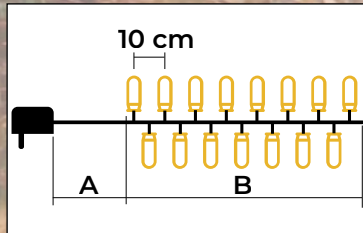

LED vianočná svetelná reťaz, farebná – základ

- s adaptérom
- nie je vhodné na sériové zapojenie

Tracon kód	Kód 2	Počet LED (ks)	Farba svetla	A (m)	B (m)	Výkon (W)
CHRSTOB100RGB	X22019	100	RGB	2	10	3,6