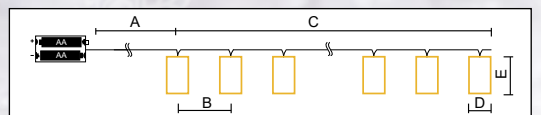

Dekoračné svetelné reťaze

Tracon kód	Kód 2	Počet LED (ks)	A (cm)	B (cm)	C (cm)	D (cm)	E (cm)	Batérie*
CHRSTSTM10WW	X22062	10	30	15	135	7,5	7,5	2×AA
CHRSTSTA10WW	X22059	10	30	15	135	5,7	5,7	2×AA
CHRSTSPW10WW	X22054	10	30	15	135	5,5	5,5	2×AA
CHRSTSTW10WW	X22052	10	30	15	135	8	8	2×AA
CHRSTHWWG10WW	X22057	10	30	15	135	5,3	6,6	2×AA
CHRSTHWW10WW	X22058	10	30	15	135	5,3	6,6	2×AA
CHRSTTRW10WW	X22055	10	30	15	135	8,5	8	2×AA
CHRSTSFWM10WW	X22056	10	30	10	90	4	4	2×AA
CHRSTSTM10WW	X22053	10	30	15	135	6	6	2×AA

* Batérie nie sú súčasťou balenia!