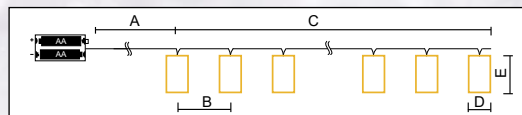

Dekoračné svetelné reťaze

TRACON
HARMONY

Tracon kód	Kód 2	Počet LED (ks)	A (cm)	B (cm)	C (cm)	D (cm)	E (cm)	Batérie*
CHRSTPBW10WW	X22072	10	30	15	135	4	5,5	2×AA
CHRSTRDPW10WW	X22066	10	30	15	135	4	6	2×AA
CHRSTRDAI0WW	X22068	10	30	10	90	2,8	4,1	2×AA
CHRSTSCAI0WW	X22069	10	30	10	90	2	4	2×AA
CHRSTRDGM10WW	X22060	10	30	15	135	4	8	2×AA
CHRSTGMGM10WW	X22061	10	30	15	135	3	4	2×AA
CHRSTCPPW10WW	X22067	10	30	15	135	4,5	6	2×AA
CHRSTSPW10WW	X22070	10	30	15	135	4	6	2×AA
CHRSTSMPW10WW	X22071	10	30	15	135	4,5	6	2×AA

* Batérie nie sú súčasťou balenia!