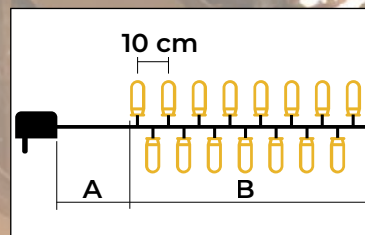

Vianočné svetelné reťaze

LED vianočné žiariace svetelné reťaze, studené biele - žiariace LED - studené biele

- s adaptérom
- nie je vhodné na sériové zapojenie

Tracon kód	Kód 2	Počet LED (ks)	Farba svetla	A (m)	B (m)	Výkon (W)
CHRSTOSC100CW	X22011	100	Studená biela/Studená biela	2	10	3,6
CHRSTOSC200CW	X22012	200	Studená biela/Studená biela	5	20	6
CHRSTOSC500CW	X22013	500	Studená biela/Studená biela	5	50	7,2