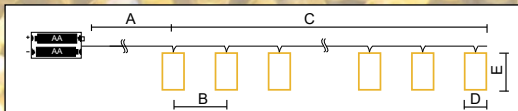

Vianočné dekorácie do záhrady

TRACON
HARMONY

Tracon kód	Kód 2	Počet LED (ks)	A (cm)	B (cm)	Batérie*
CHRSTO80WW	X22048	80	115	32	3×AA
CHRSTO100WW	X22049	100	130	38	3×AA

* Batérie nie sú súčasťou balenia!

Dekoračné svetelné reťaze