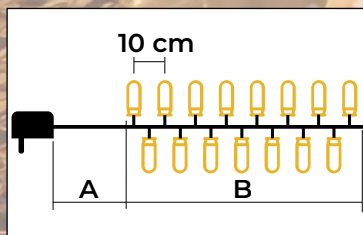

Vianočné svetelné reťaze

LED programovateľná vianočná svetelná reťaz – 8 programov - studená biela

8
prog.
cold white

- s adaptérom
- nie je vhodné na sériové zapojenie

Tracon kód	Kód 2	Počet LED (ks)	Farba svetla	A (m)	B (m)	Výkon (W)
CHRSTOP100CW	X22018	100	Studená biela	2	10	3,6