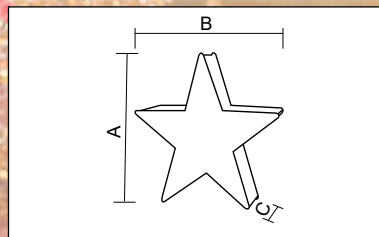

X22037

CHRTRW4WW

X22041

10.000 h

warm white

timer auto
6h ON / 18h OFF

Tracon kód	Kód 2	Počet LED (ks)	A (cm)	B (cm)	C (cm)	Batérie*
CHRSTGS14GWW	X22038	14	28	28	7	2×AA
CHRTRGS15GWW	X22039	15	29	26	7,5	2×AA
CHRSTM20GWW	X22033	20	27,5	29	6,8	2×AA
CHRSTG20GWW	X22034	20	24,5	24	8,5	2×AA
CHRTRG15GWW	X22036	15	29	26	7,5	2×AA
CHRSTWDS6WW	X22040	6	19	20	3,6	2×AAA
CHRSTG20SWW	X22035	20	24,5	24	8,5	2×AA
CHRTRG15SWW	X22037	15	29	26	7,5	2×AA
CHRTRW4WW	X22041	4	15,5	20	4,5	2×AAA