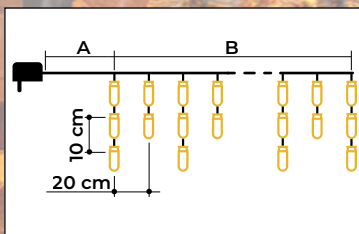

Vianočný svietiaci záves cencúľ' – studený biely

- s adaptérom
- nie je vhodné na sériové zapojenie

Tracon kód	Kód 2	Počet LED (ks)	Farba svetla	A (m)	B (m)	Výkon (W)
CHRIOB5CW	X22024	125	Studená biela	5	5	3,6
CHRIOB10CW	X22025	250	Studená biela	5	10	6