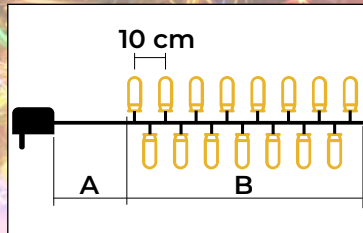

- s adaptérom
- nie je vhodné na sériové zapojenie

Tracon kód	Kód 2	Počet LED (ks)	Farba svetla	A (m)	B (m)	Výkon (W)
CHRSTOB100CW	X22014	100	Studená biela	2	10	3,6
CHRSTOB200CW	X22015	200	Studená biela	5	20	6