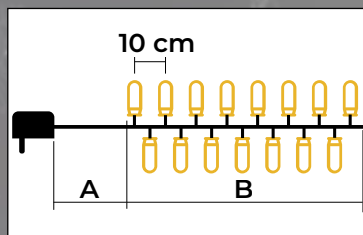

- s adaptérom
- nie je vhodné na sériové zapojenie

Tracon kód	Kód 2	Počet LED (ks)	Farba svetla	A (m)	B (m)	Výkon (W)
CHRSTOB50WW	X22001	50	Teplá biela	2	5	3,6
CHRSTOB100WW	X22002	100	Teplá biela	2	10	3,6
CHRSTOB200WW	X22003	200	Teplá biela	5	20	6
CHRSTOB500WW	X22004	500	Teplá biela	5	50	7,2