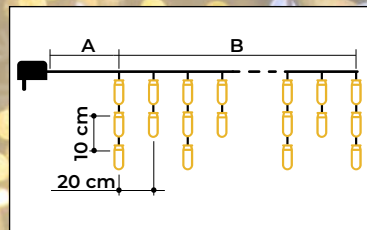

Vianočný žiariaci svietiaci záves cencúľ – teplý biely, žiariaci LED - studený biely

- s adaptérom
- nie je vhodné na sériové zapojenie

Tracon kód	Kód 2	Počet LED (ks)	Farba svetla	A (m)	B (m)	Výkon (W)
CHRIOSC5WW	X22028	125	Teplá biela/Studená biela	5	5	3,6
CHRIOSC10WW	X22029	250	Teplá biela/Studená biela	5	10	6