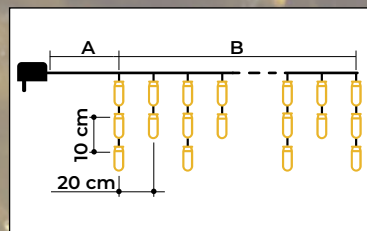

Vianočný svietiaci záves cencúľ

Vianočný žiariaci svietiaci záves cencúľ – teplý biely, žiariaci LED - teplý biely

- s adaptérom
- nie je vhodné na sériové zapojenie

Tracon kód	Kód 2	Počet LED (ks)	Farba svetla	A (m)	B (m)	Výkon (W)
CHRIOSW5WW	X22026	125	Teplá biela/Teplá biela	5	5	3,6
CHRIOSW10WW	X22027	250	Teplá biela/Teplá biela	5	10	6