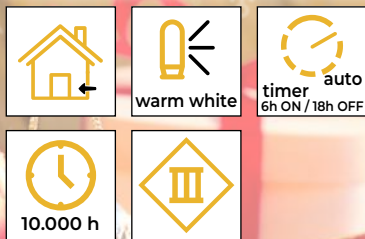

Dekorácie na stôl

Tracon kód	Kód 2	Počet LED (ks)	A (cm)	B (cm)	C (cm)	Batérie*
CHRTRWW7WW	X22100	7	25	17	4,5	2×AA
CHRTRWG13WW	X22095	13	33	22	5	2×AA
CHRTRWG10WW	X22096	10	35	25,5	5	2×AA
CHRRDW3WW	X22089	3	16	11	4	2×AAA
CHRSCW3WW	X22090	3	16	11	4	2×AAA
CHRSMW3WW	X22088	3	16	11	4	2×AAA
CHRWHC10WW	X22087	10	21,5	16,8	5,6	2×AA
CHRSTCANWW5WW	X22099	5	30	32	5	2×AA
CHRTRWS5WW	X22098	5	25	28,5	6	2×AA

* Batérie nie sú súčasťou balenia!