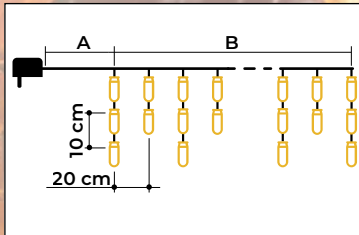

Vianočný svietiaci záves cencúľ'

Vianočný svietiaci záves cencúľ' – teplý biely

- s adaptérom
- nie je vhodné na sériové zapojenie

Tracon kód	Kód 2	Počet LED (ks)	Farba svetla	A (m)	B (m)	Výkon (W)
CHRIOB5WW	X22022	125	Teplá biela	5	5	3,6
CHRIOB10WW	X22023	250	Teplá biela	5	10	6