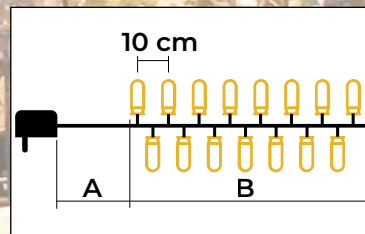

LED programovateľná vianočná svetelná reťaz – 8 programov - teplá biela

- s adaptérom
- nie je vhodné na sériové zapojenie

Tracon kód	Kód 2	Počet LED (ks)	Farba svetla	A (m)	B (m)	Výkon (W)
CHRSTOP100WW	X22016	100	Teplá biela	2	10	3,6
CHRSTOP200WW	X22017	200	Teplá biela	5	20	6