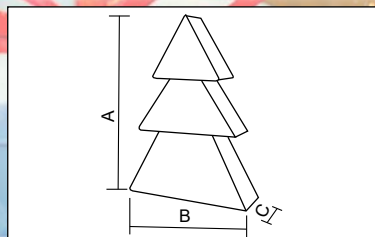

X22037

CHRTRW4WW

X22041

10.000 h

warm white

timer auto
6h ON / 18h OFF

Tracon kód	Kód 2	Počet LED (ks)	A (cm)	B (cm)	C (cm)	Batérie*
CHRSTGS14GWW	X22038	14	28	28	7	2×AA
CHRTRGS15GWW	X22039	15	29	26	7,5	2×AA
CHRSTM20GWW	X22033	20	27,5	29	6,8	2×AA
CHRSTG20GWW	X22034	20	24,5	24	8,5	2×AA
CHRTRG15GWW	X22036	15	29	26	7,5	2×AA
CHRSTWDS6WW	X22040	6	19	20	3,6	2×AAA
CHRSTG20SWW	X22035	20	24,5	24	8,5	2×AA
CHRTRG15SWW	X22037	15	29	26	7,5	2×AA
CHRTRW4WW	X22041	4	15,5	20	4,5	2×AAA