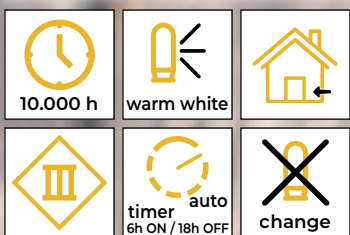

Casette di legno

Codice Tracon	Codice 2	Numero dei Led (pz)	a (cm)	b (cm)	c (cm)	Batteria*
CHRWHW6WW	X22079	6	12,5	25	14,5	3 × AA
CHRWHVILW6WW	X22082	6	16,5	30	15	2 × AA

*non incluso