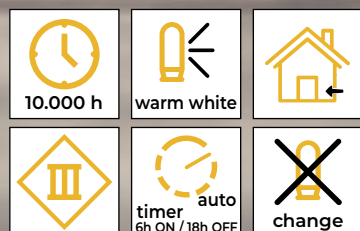

Chiese in legno

Codice Tracon	Codice 2	Numero dei Led (pz)	a (cm)	b (cm)	c (cm)	Batteria*
CHRC1WW	X23007	1	13	9.5	8	1 × CR2032
CHRWHCHW4WW	X22077	4	25	19.5	15	3 × AA

*non incluso