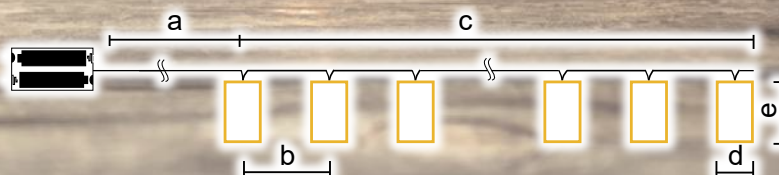

Luci di Natale decorativi

Codice Tracon	Codice 2	Numero dei Led (pz)	a (cm)	b (cm)	c (cm)	d (cm)	e (cm)	Batteria*
CHRSTHWWG10WW	X22057	10	30	15	135	5.3	6.6	2 × AA
CHRSTHWW10WW	X22058	10	30	15	135	5.3	6.6	2 × AA
CHRSH10WW	X23022	10	31	15	120	3.8	4.6	2 × AA
CHRSTSFWM10WW	X22056	10	30	10	90	4	4	2 × AA

*non incluso