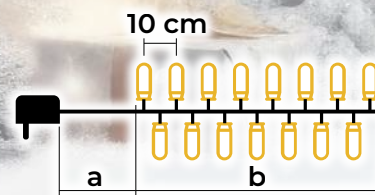

Codice Tracon	Codice 2	Numero dei Led (pz)	Temperatura di colore	a (m)	b (m)	Potenza (W)
CHRSTOB100CW	X22014	100	bianco freddo	2	10	3.6
CHRSTOB200CW	X22015	200	bianco freddo	5	20	6