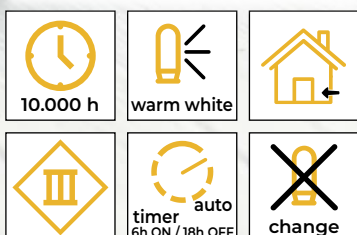

Luci di Natale decorativi

Codice Tracon	Codice 2	Numero dei Led (pz)	a (cm)	b (cm)	c (cm)	d (cm)	e (cm)	Batteria*
CHRSTRDPW10WW	X22066	10	30	15	135	4	6	2 × AA
CHRSTRDAI0WW	X22068	10	30	10	90	2.8	4.1	2 × AA
CHRSTSCA10WW	X22069	10	30	10	90	2	4	2 × AA
CHRSTPBW10WW	X22072	10	30	15	135	4	5.5	2 × AA

*non incluso