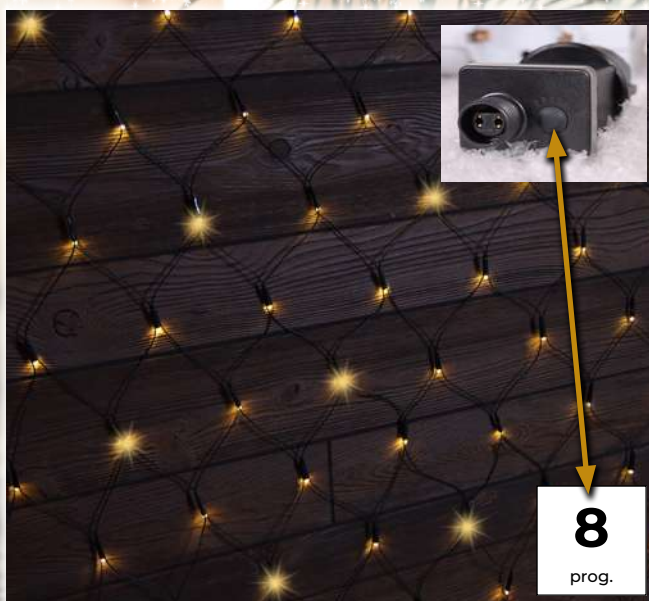

Tende luminose - bianco caldo - 8 modalità