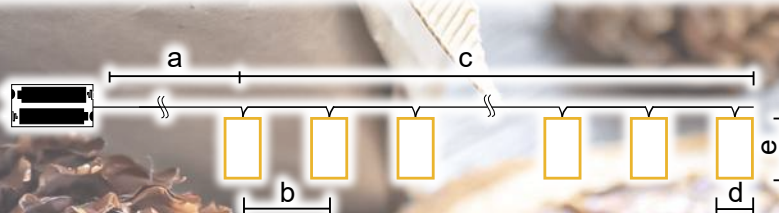

- 10.000 h
- warm white
- plug and play
- timer auto 6h ON / 18h OFF
- change

Codice Tracon	Codice 2	Numero dei Led (pz)	a (cm)	b (cm)	c (cm)	d (cm)	e (cm)	Batteria*
CHRSTSSTA10WW	X22047	10	30	15	135	5	5	2 x AA
CHRSTCPPW10WW	X22067	10	30	15	135	4.5	6	2 x AA
CHRSTSPW10WW	X22070	10	30	15	135	4	6	2 x AA
CHRSTSMWPW10WW	X22071	10	30	15	135	4.5	6	2 x AA

*non incluso