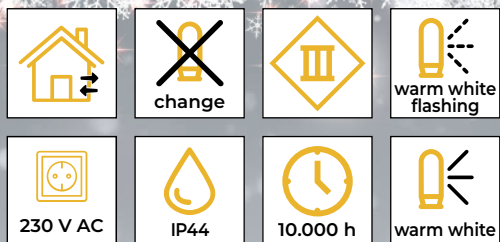

Luci scintillanti di Natale, con luce LED-bianco caldo

- adattatore incluso
- non estensibile