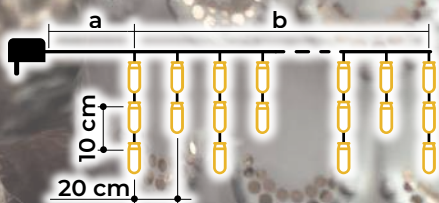

Codice Tracon	Codice 2	Numero dei Led (pz)	Temperatura di colore	a (m)	b (m)	Potenza (W)
CHRIOB5CW	X22024	125	bianco freddo	5	5	3.6
CHRIOB10CW	X22025	250	bianco freddo	5	10	6