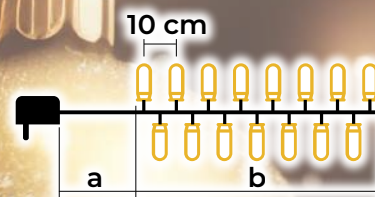

Codice Tracon	Codice 2	Numero dei Led (pz)	Temperatura di colore	a (m)	b (m)	Potenza (W)
CHRSTOP100WW	X22016	100	bianco caldo	2	10	3.6
CHRSTOP200WW	X22017	200	bianco caldo	5	20	6