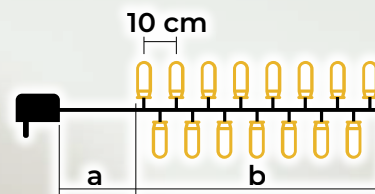

Codice Tracon	Codice 2	Numero dei Led (pz)	Temperatura di colore	a (m)	b (m)	Potenza (W)
CHRSTOP100RGB	X22020	100	RGB	2	10	3.6
CHRSTOP200RGB	X22021	200	RGB	5	20	6