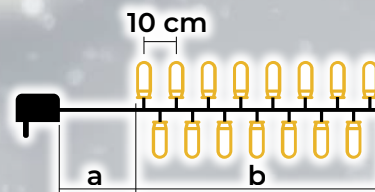

## Catena luminosa Natalizia Led caldo-base

- adattatore incluso
- non estensibile

Codice Tracon	Codice 2	Numero dei Led (pz)	Temperatura di colore	a (m)	b (m)	Potenza (W)
CHRSTOB50WW	X22001	50	bianco caldo	2	5	3.6
CHRSTOB100WW	X22002	100	bianco caldo	2	10	3.6
CHRSTOB200WW	X22003	200	bianco caldo	5	20	6
CHRSTOB500WW	X22004	500	bianco caldo	5	50	7.2