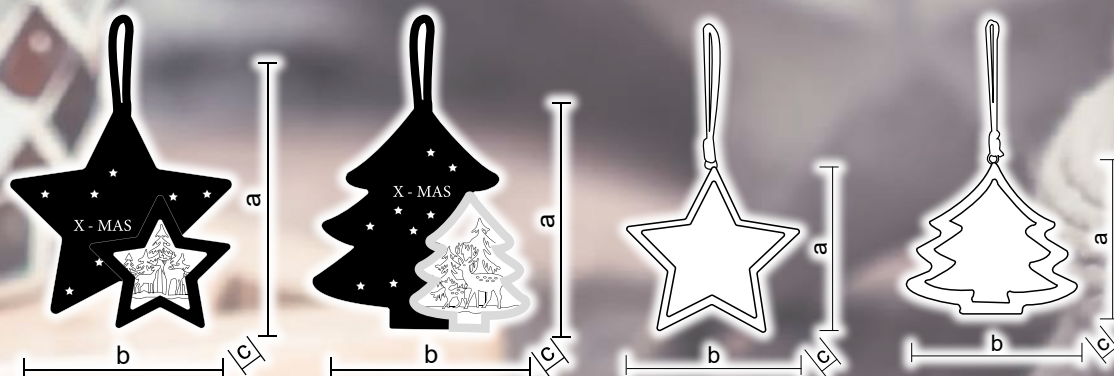

Decorazione da finestre/parete

Codice Tracon	Codice 2	Numero dei Led (pz)	a (cm)	b (cm)	c (cm)	Batteria*
CHRHS7WW	X23005	7	21	22	2.8	2 x AAA
CHRHT7WW	X23006	7	21.5	21	2.8	2 x AAA
CHRSTWW5WW	X22093	5	15	15	2.5	2 x AA
CHRTRWW5WW	X22094	5	15	15	2.5	2 x AA

*non incluso