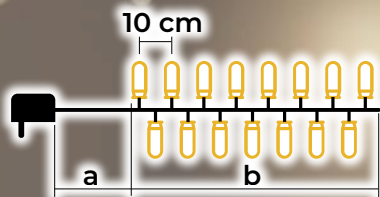

- adattatore incluso
- non estensibile