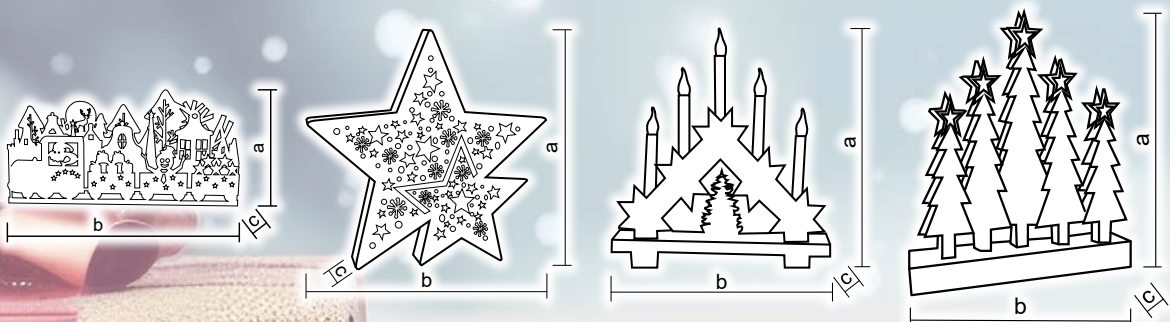

Decorazioni da tavola

10.000 h
warm white
timer auto
6h ON / 18h OFF
change

Codice Tracon	Codice 2	Numero dei Led (pz)	a (cm)	b (cm)	c (cm)	Batteria*
CHRTRAWW10WW	X22086	10	14	30	6	3 × AA
CHRSTWDS6WW	X22040	6	19	20	3,6	2 × AAA
CHRSTCANWW5WW	X22099	5	30	32	5	2 × AA
CHRTRWS5WW	X22098	5	25	28,5	6	2 × AAA

*non incluso