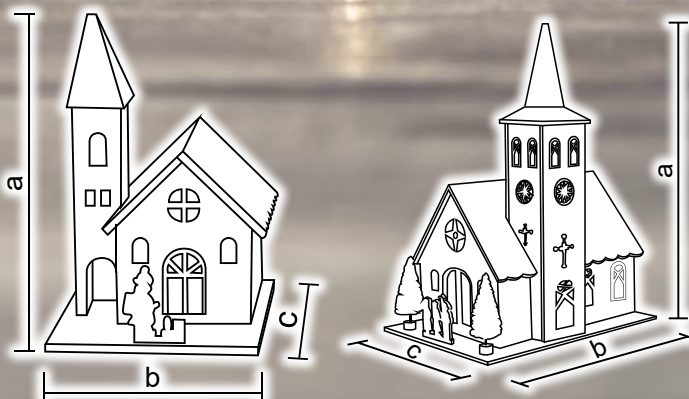

Chiese in legno

Codice Tracon	Codice 2	Numero dei Led (pz)	a (cm)	b (cm)	c (cm)	Batteria*
CHRC1WW	X23007	1	13	9.5	8	1 × CR2032
CHRWHCHW4WW	X22077	4	25	19.5	15	3 × AA

*non incluso