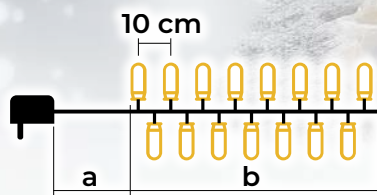

Codice Tracon	Codice 2	Numero dei Led (pz)	Temperatura di colore	a (m)	b (m)	Potenza (W)
CHRSTOSC100WW	X22008	100	bianco caldo/bianco freddo	2	10	3.6
CHRSTOSC200WW	X22009	200	bianco caldo/bianco freddo	5	20	6
CHRSTOSC500WW	X22010	500	bianco caldo/bianco freddo	5	50	7.2