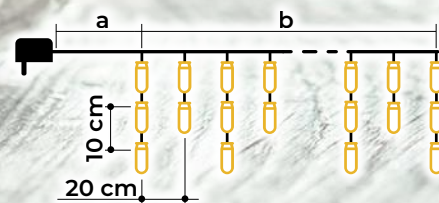

Codice Tracon	Codice 2	Numero dei Led (pz)	Temperatura di colore	a (m)	b (m)	Potenza (W)
CHRIO5C5WW	X22028	125	bianco caldo/bianco freddo	5	5	3.6
CHRIO5C10WW	X22029	250	bianco caldo/bianco freddo	5	10	6