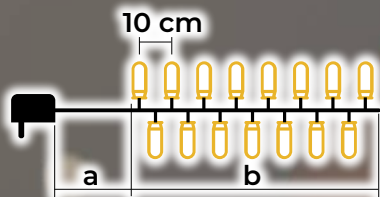

- adattatore incluso
- non estensibile

Codice Tracon	Codice 2	Numero dei Led (pz)	Temperatura di colore	a (m)	b (m)	Potenza (W)
CHRSTOB100RGB	X22019	100	RGB	2	10	3.6