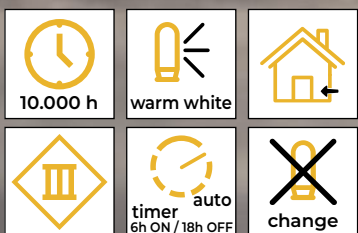

Casette di legno

Codice Tracon	Codice 2	Numero dei Led (pz)	a (cm)	b (cm)	c (cm)	Batteria*
CHRWHW2WW	X22078	2	17	13	13	2 x AA
CHRHIWW	X23008	1	13	9.5	8	1 x CR2032

*non incluso