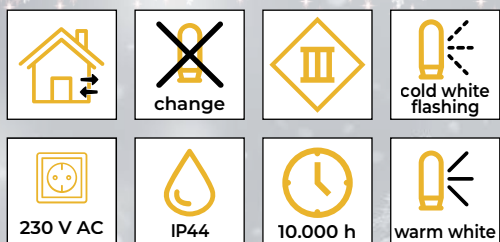

Luci scintillanti di Natale, con luci LED bianco freddo

- adattatore incluso
- non estensibile