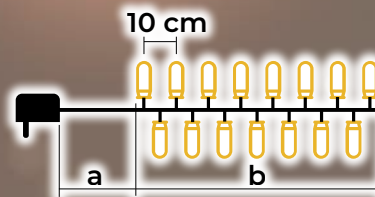

Codice Tracon	Codice 2	Numero dei Led (pz)	Temperatura di colore	a (m)	b (m)	Potenza (W)
CHRSTOSC100CW	X22011	100	bianco freddo/bianco freddo	2	10	3.6
CHRSTOSC200CW	X22012	200	bianco freddo/bianco freddo	5	20	6
CHRSTOSC500CW	X22013	500	bianco freddo/bianco freddo	5	50	7.2