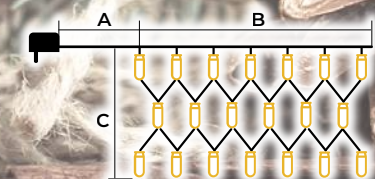

Codice Tracon	Codice 2	Numero dei Led (pz)	Temperatura di colore	a (m)	b (m)	c (m)	Potenza (W)
CHRNOP120WW	X22030	120	bianco caldo	5	1	1.5	3.6
CHRNOP160WW	X22031	160	bianco caldo	5	2	1.5	3.6
CHRNOP220WW	X22032	220	bianco caldo	5	3	1.5	6