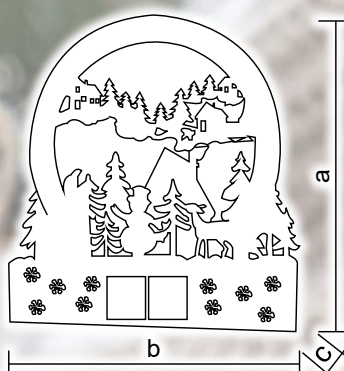

Calendario dell'avvento

Codice Tracon	Codice 2	Numero dei Led (pz)	a (cm)	b (cm)	c (cm)	Batteria*
CHRACHS8WW	X22074	8	21	15	9	2 x AA
CHRACHR8WW	X22075	8	21	15	9	2 x AA
CHRACSM8WW	X22076	8	22.9	22	4.9	2 x AAA
CHRACC5WW	X22073	5	14.5	13	5.7	2 x AAA

*non incluso