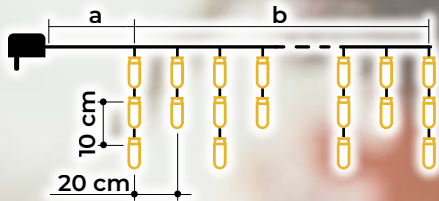

Codice Tracon	Codice 2	Numero dei Led (pz)	Temperatura di colore	a (m)	b (m)	Potenza (W)
CHRIOB5WW	X22022	125	bianco caldo	5	5	3.6
CHRIOB10WW	X22023	250	bianco caldo	5	10	6