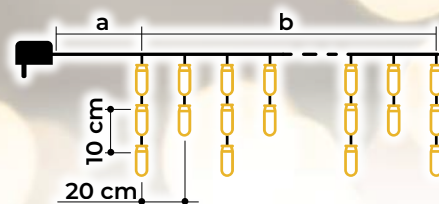

Codice Tracon	Codice 2	Numero dei Led (pz)	Temperatura di colore	a (m)	b (m)	Potenza (W)
CHRIOSW5WW	X22026	125	bianco caldo/bianco caldo	5	5	3.6
CHRIOSW10WW	X22027	250	bianco caldo/bianco caldo	5	10	6