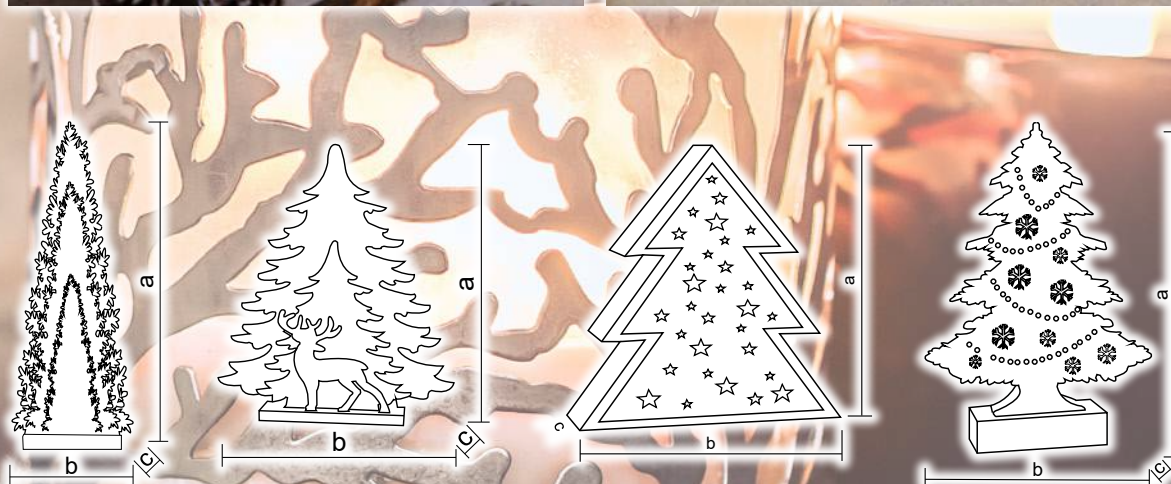

Decorazioni da tavola

Codice Tracon	Codice 2	Numero dei Led (pz)	a (cm)	b (cm)	c (cm)	Batteria*
CHRTRWG13WW	X22095	13	33	22	5	2 x AA
CHRTRWG10WW	X22096	10	35	25.5	5	2 x AA
CHRTRW4WW	X22041	4	15.5	20	4.5	2 x AAA
CHRTRWW7WW	X22100	7	25	17	4.5	2 x AA

*non incluso