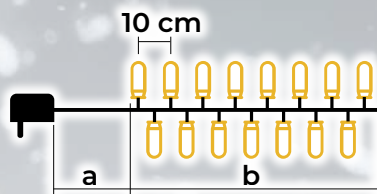

Codice Tracon	Codice 2	Numero dei Led (pz)	Temperatura di colore	a (m)	b (m)	Potenza (W)
CHRSTOSW100WW	X22005	100	bianco caldo/bianco caldo	2	10	3.6
CHRSTOSW200WW	X22006	200	bianco caldo/bianco caldo	5	20	6
CHRSTOSW500WW	X22007	500	bianco caldo/bianco caldo	5	50	7.2