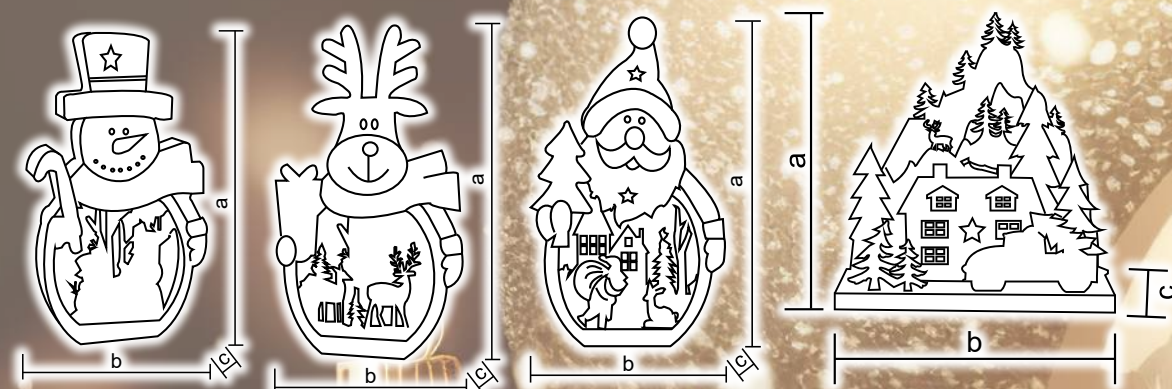

# Decorazioni da tavola

X22088

X22089

X22090

X22087

-  10.000 h
-  warm white
- 
-  timer auto  
6h ON / 18h OFF
-  change

Codice Tracon	Codice 2	Numero dei Led (pz)	a (cm)	b (cm)	c (cm)	Batteria*
CHRSMW3WW	X22088	3	16	11	4	2 x AAA
CHRRDW3WW	X22089	3	16	11	4	2 x AAA
CHRSCW3WW	X22090	3	16	11	4	2 x AAA
CHRWHC10WW	X22087	10	21.5	16.8	5.6	2 x AA