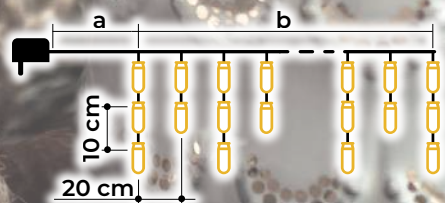

Tracon kód	Kód 2	Počet LED (ks)	Farba svetla	a (m)	b (m)	Výkon (W)
CHRIOB5CW	X22024	125	Studená biela	5	5	3.6
CHRIOB10CW	X22025	250	Studená biela	5	10	6