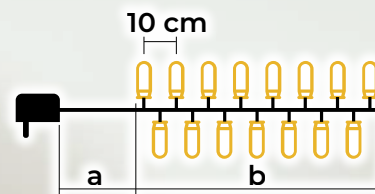

Tracon kód	Kód 2	Počet LED (ks)	Farba svetla	a (m)	b (m)	Výkon (W)
CHRSTOP100RGB	X22020	100	RGB	2	10	3.6
CHRSTOP200RGB	X22021	200	RGB	5	20	6