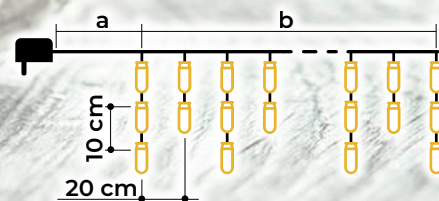

Tracon kód	Kód 2	Počet LED (ks)	Farba svetla	a (m)	b (m)	Výkon (W)
CHRIO5C5WW	X22028	125	Teplá biela/Studená biela	5	5	3.6
CHRIO5C10WW	X22029	250	Teplá biela/Studená biela	5	10	6