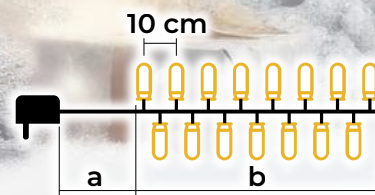

Tracon kód	Kód 2	Počet LED (ks)	Farba svetla	a (m)	b (m)	Výkon (W)
CHRSTOB100CW	X22014	100	Studená biela	2	10	3.6
CHRSTOB200CW	X22015	200	Studená biela	5	20	6