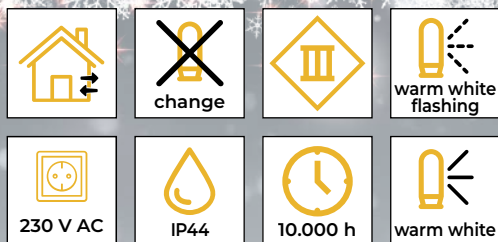

LED vianočné žiariace svetelné reťaze, teplé biele - žiariace LED - teplé biele

- s adaptérom
- nie je vhodné na sériové zapojenie