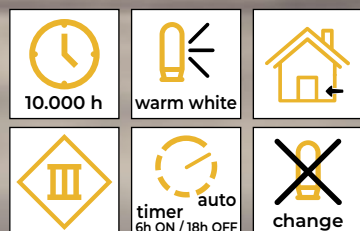

Drevené kostoly

Tracon kód	Kód 2	Počet LED (ks)	a (cm)	b (cm)	c (cm)	Batérie*
CHRC1WW	X23007	1	13	9.5	8	1 × CR2032
CHRWHCHW4WW	X22077	4	25	19.5	15	3 × AA

* Batérie nie sú súčasťou balenia!