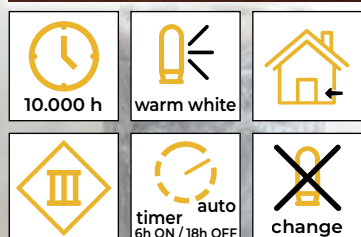

Svetelné reťaze do okna