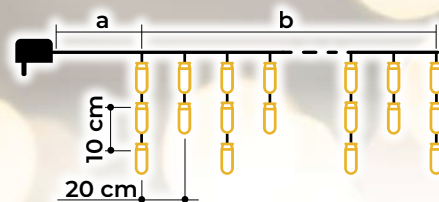

Tracon kód	Kód 2	Počet LED (ks)	Farba svetla	a (m)	b (m)	Výkon (W)
CHRIOSW5WW	X22026	125	Teplá biela/Teplá biela	5	5	3.6
CHRIOSW10WW	X22027	250	Teplá biela/Teplá biela	5	10	6