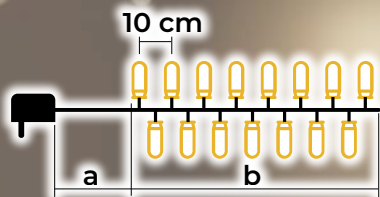

- s adaptérom
- nie je vhodné na sériové zapojenie