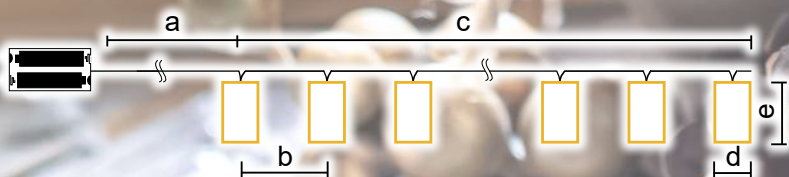

Dekoračné vianočné svetelné reťaze

Tracon kód	Kód 2	Počet LED (ks)	a (cm)	b (cm)	c (cm)	d (cm)	e (cm)	Batérie*
CHRSTSFBW10WW	X22064	10	30	15	135	5	5	2 × AA
CHRSTBW10WW	X22063	10	30	15	135	5	5	2 × AA
CHRSTRDGM10WW	X22060	10	30	15	135	4	8	2 × AA
CHRSTGMGM10WW	X22061	10	30	15	135	3	4	2 × AA

* Batérie nie sú súčasťou balenia!