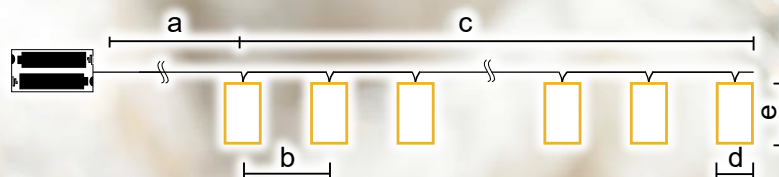

Svetelné reťaze do okna