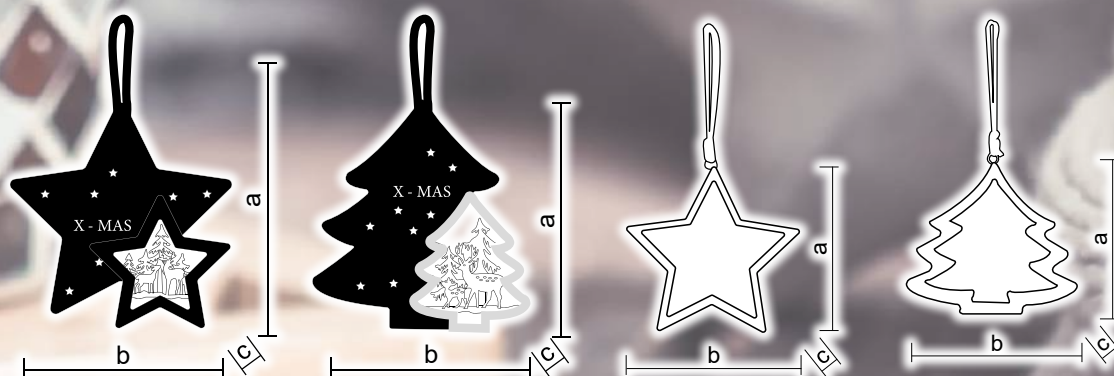

Dekorácie do okna

Tracon kód	Kód 2	Počet LED (ks)	a (cm)	b (cm)	c (cm)	Batérie*
CHRHS7WW	X23005	7	21	22	2.8	2 × AAA
CHRHT7WW	X23006	7	21.5	21	2.8	2 × AAA
CHRSTWW5WW	X22093	5	15	15	2.5	2 × AA
CHRTRWW5WW	X22094	5	15	15	2.5	2 × AA

* Batérie nie sú súčasťou balenia!