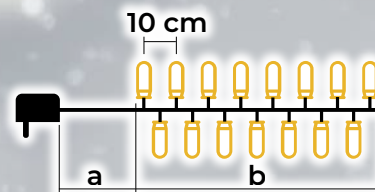

## LED svetelné reťaze, teplé biele – základ

- s adaptérom
- nie je vhodné na sériové zapojenie

Tracon kód	Kód 2	Počet LED (ks)	Farba svetla	a (m)	b (m)	Výkon (W)
CHRSTOB50WW	X22001	50	Teplá biela	2	5	3.6
CHRSTOB100WW	X22002	100	Teplá biela	2	10	3.6
CHRSTOB200WW	X22003	200	Teplá biela	5	20	6
CHRSTOB500WW	X22004	500	Teplá biela	5	50	7.2