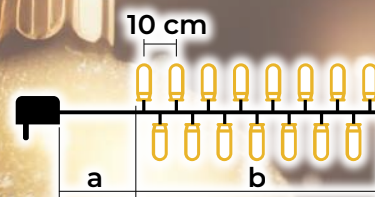

Tracon kód	Kód 2	Počet LED (ks)	Farba svetla	a (m)	b (m)	Výkon (W)
CHRSTOP100WW	X22016	100	Teplá biela	2	10	3.6
CHRSTOP200WW	X22017	200	Teplá biela	5	20	6