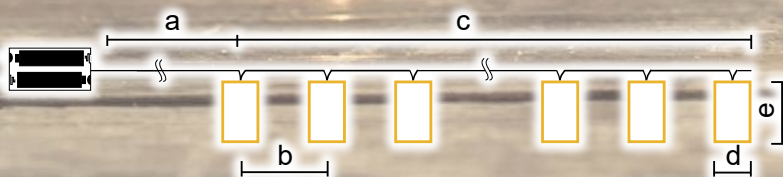

Tracon kód	Kód 2	Počet LED (ks)	a (cm)	b (cm)	c (cm)	d (cm)	e (cm)	Batérie*
CHRSTSTM10WW	X22062	10	30	15	135	7.5	7.5	2 × AA
CHRSTSTA10WW	X22059	10	30	15	135	5.7	5.7	2 × AA
CHRSTSTPW10WW	X22054	10	30	15	135	5.5	5.5	2 × AA
CHRSTSTWM10WW	X22053	10	30	15	135	6	6	2 × AA

* Batérie nie sú súčasťou balenia!