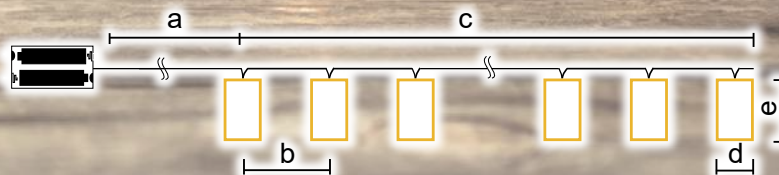

Dekoračné vianočné svetelné reťaze

Tracon kód	Kód 2	Počet LED (ks)	a (cm)	b (cm)	c (cm)	d (cm)	e (cm)	Batérie*
CHRSTHWWG10WW	X22057	10	30	15	135	5.3	6.6	2 × AA
CHRSTHWW10WW	X22058	10	30	15	135	5.3	6.6	2 × AA
CHRSH10WW	X23022	10	31	15	120	3.8	4.6	2 × AA
CHRSTSFWM10WW	X22056	10	30	10	90	4	4	2 × AA

* Batérie nie sú súčasťou balenia!