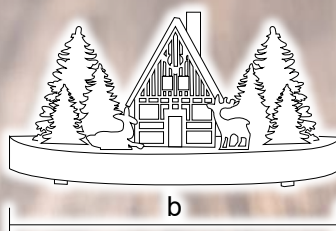

Drevené domčeky

Tracon kód	Kód 2	Počet LED (ks)	a (cm)	b (cm)	c (cm)	Batérie*
CHRWHW6WW	X22079	6	12,5	25	14,5	3 × AA
CHRWHVILW6WW	X22082	6	16,5	30	15	2 × AA

* Batérie nie sú súčasťou balenia!