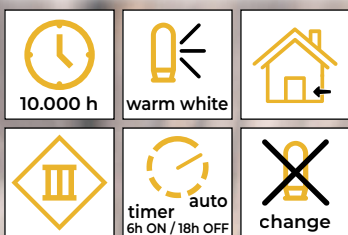

Drevené domčeky

Tracon kód	Kód 2	Počet LED (ks)	a (cm)	b (cm)	c (cm)	Batérie*
CHRWHW6WW	X22079	6	12,5	25	14,5	3 × AA
CHRWHVILW6WW	X22082	6	16,5	30	15	2 × AA

* Batérie nie sú súčasťou balenia!