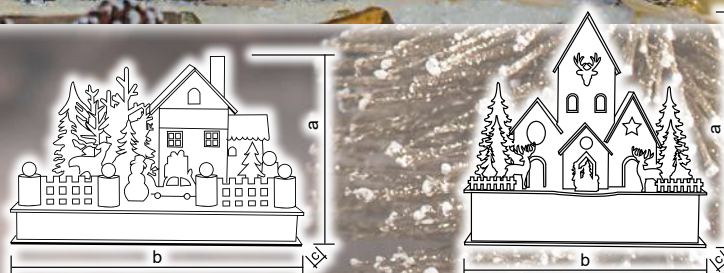

Drevené domčeky

Tracon kód	Kód 2	Počet LED (ks)	a (cm)	b (cm)	c (cm)	Batérie*
CHRWHW12WW	X22080	12	20.5	30	13	2 × AA
CHRWH9WW	X22081	9	25	30	10	2 × AA

* Batérie nie sú súčasťou balenia!