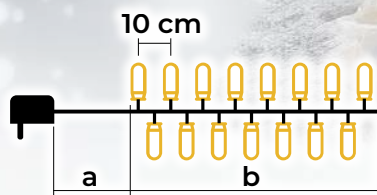

Tracon kód	Kód 2	Počet LED (ks)	Farba svetla	a (m)	b (m)	Výkon (W)
CHRSTOSC100WW	X22008	100	Teplá biela/Studená biela	2	10	3.6
CHRSTOSC200WW	X22009	200	Teplá biela/Studená biela	5	20	6
CHRSTOSC500WW	X22010	500	Teplá biela/Studená biela	5	50	7.2