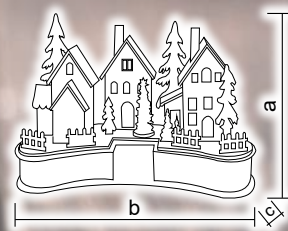

Drevené domčeky

Tracon kód	Kód 2	Počet LED (ks)	a (cm)	b (cm)	c (cm)	Batérie*
CHRWHW6WW	X22079	6	12,5	25	14,5	3 × AA
CHRWHVILW6WW	X22082	6	16,5	30	15	2 × AA

* Batérie nie sú súčasťou balenia!