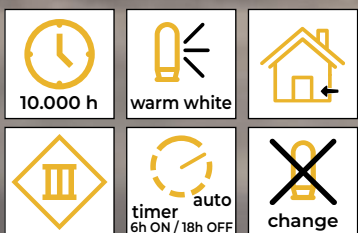

Drevené domčeky

Tracon kód	Kód 2	Počet LED (ks)	a (cm)	b (cm)	c (cm)	Batérie*
CHRWHW2WW	X22078	2	17	13	13	2 × AA
CHRHIWW	X23008	1	13	9.5	8	1 × CR2032

* Batérie nie sú súčasťou balenia!