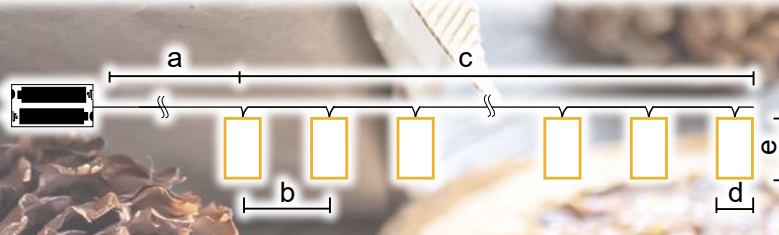

10.000 h	warm white	
timer auto 6h ON / 18h OFF