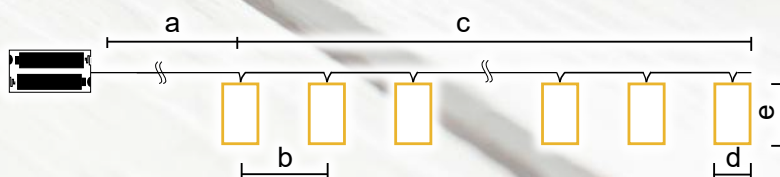

Tracon kód	Kód 2	Počet LED (ks)	a (cm)	b (cm)	c (cm)	d (cm)	e (cm)	Batérie*
CHRSTRDPW10WW	X22066	10	30	15	135	4	6	2 × AA
CHRSTRDAI0WW	X22068	10	30	10	90	2.8	4.1	2 × AA
CHRSTSCAI0WW	X22069	10	30	10	90	2	4	2 × AA
CHRSTPBW10WW	X22072	10	30	15	135	4	5.5	2 × AA

* Batérie nie sú súčasťou balenia!