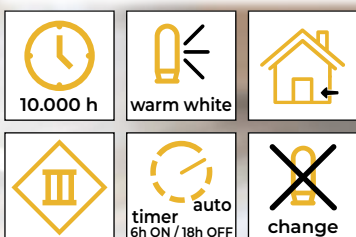

Dekoračné vianočné svetelné reťaze

Tracon kód	Kód 2	Počet LED (ks)	a (cm)	b (cm)	c (cm)	d (cm)	e (cm)	Batérie*
CHRSTSFBW10WW	X22064	10	30	15	135	5	5	2 × AA
CHRSTBW10WW	X22063	10	30	15	135	5	5	2 × AA
CHRSTRDGM10WW	X22060	10	30	15	135	4	8	2 × AA
CHRSTGMGM10WW	X22061	10	30	15	135	3	4	2 × AA

* Batérie nie sú súčasťou balenia!