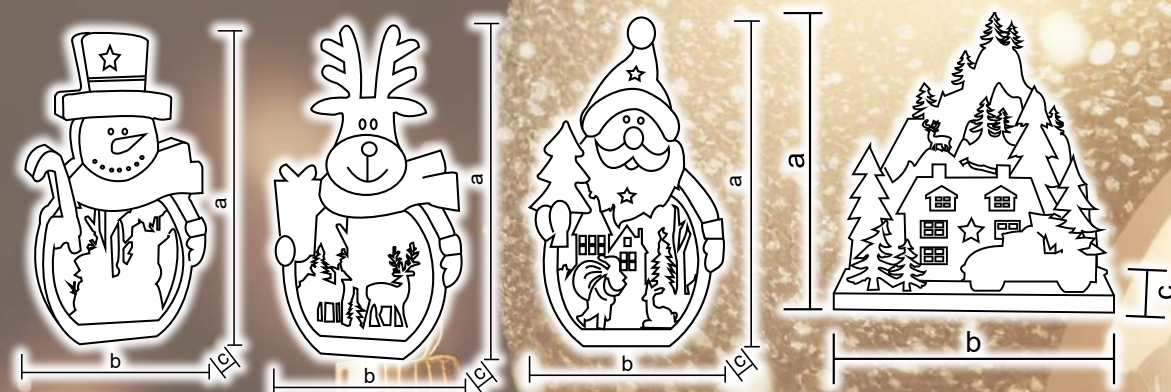

Dekorácie na stôl

Tracon kód	Kód 2	Počet LED (ks)	a (cm)	b (cm)	c (cm)	Batérie*
CHRSMW3WW	X22088	3	16	11	4	2 × AAA
CHRRDW3WW	X22089	3	16	11	4	2 × AAA
CHRSCW3WW	X22090	3	16	11	4	2 × AAA
CHRWHC10WW	X22087	10	21.5	16.8	5.6	2 × AA

* Batérie nie sú súčasťou balenia!