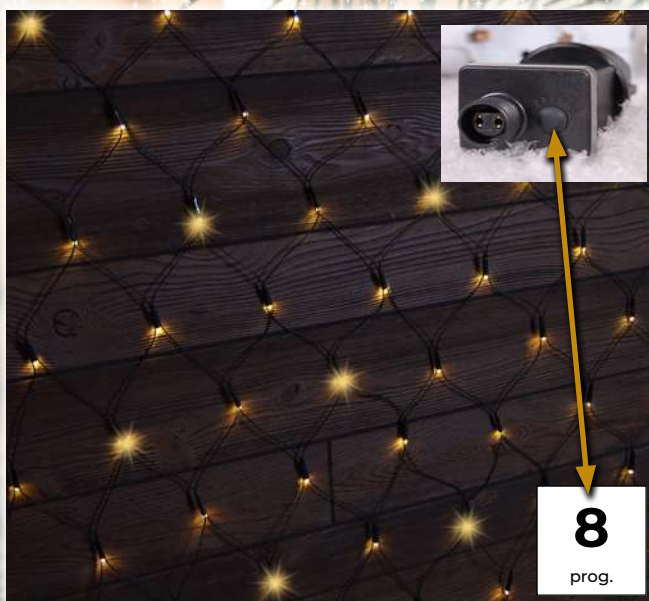

Vianočná programovateľná svietiacia sieť – 8 programov

- s adaptérom
- nie je vhodné na sériové zapojenie