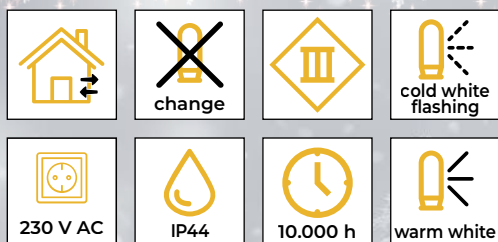

LED vianočné žiariace svetelné reťaze, teplé biele - žiariace LED - studené biele

- s adaptérom
- nie je vhodné na sériové zapojenie