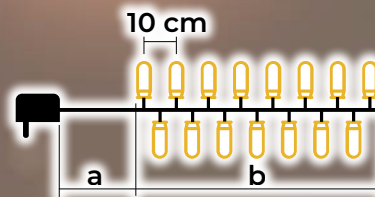

Tracon kód	Kód 2	Počet LED (ks)	Farba svetla	a (m)	b (m)	Výkon (W)
CHRSTOSC100CW	X22011	100	Studená biela/Studená biela	2	10	3.6
CHRSTOSC200CW	X22012	200	Studená biela/Studená biela	5	20	6
CHRSTOSC500CW	X22013	500	Studená biela/Studená biela	5	50	7.2