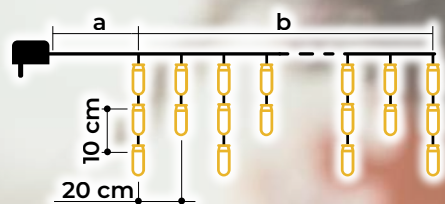

Tracon kód	Kód 2	Počet LED (ks)	Farba svetla	a (m)	b (m)	Výkon (W)
CHRIOB5WW	X22022	125	Teplá biela	5	5	3.6
CHRIOB10WW	X22023	250	Teplá biela	5	10	6