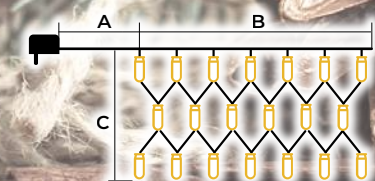

Tracon kód	Kód 2	Počet LED (ks)	Farba svetla	a (m)	b (m)	c (m)	Výkon (W)
CHRNOP120WW	X22030	120	Teplá biela	5	1	1.5	3.6
CHRNOP160WW	X22031	160	Teplá biela	5	2	1.5	3.6
CHRNOP220WW	X22032	220	Teplá biela	5	3	1.5	6