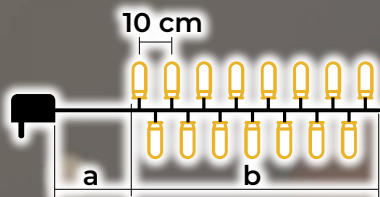

- s adaptérom
- nie je vhodné na sériové zapojenie

Tracon kód	Kód 2	Počet LED (ks)	Farba svetla	a (m)	b (m)	Výkon (W)
CHRSTOB100RGB	X22019	100	RGB	2	10	3.6