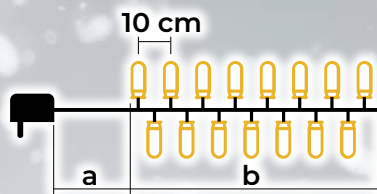

Tracon kód	Kód 2	Počet LED (ks)	Farba svetla	a (m)	b (m)	Výkon (W)
CHRSTOSW100WW	X22005	100	Teplá biela/Teplá biela	2	10	3.6
CHRSTOSW200WW	X22006	200	Teplá biela/Teplá biela	5	20	6
CHRSTOSW500WW	X22007	500	Teplá biela/Teplá biela	5	50	7.2