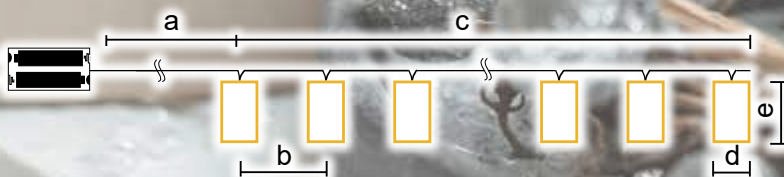

Tracon šifra	Šifra 2	Broj LED (kom.)	a (cm)	b (cm)	c (cm)	d (cm)	e (cm)	Baterija
CHRMA40WW	X23015	40	32.5	3	120	0.8	0.8	3 × AA*
CHRMB40WW	X23016	40	31.5	3	120	0.8	0.8	3 × AA*
CHRM30WW	X23018	30	39	1.3	290	1.3	1.3	3 × AA*
CHRSTBGM20WW	X22065	20	30	10	190	1.5	1.5	2 × AA*

* bez baterije !