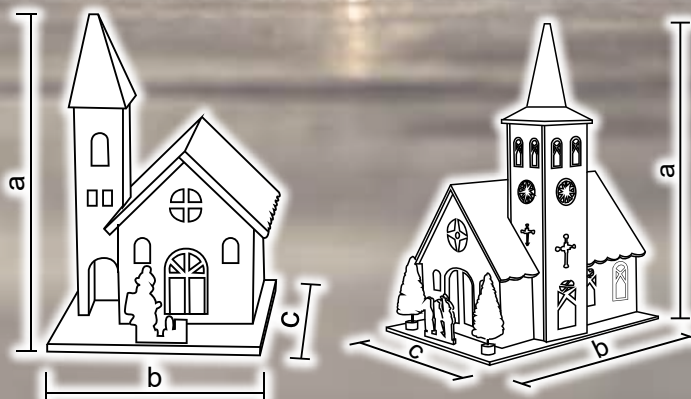

* bez baterije !

Drvene crkvice

Tracon šifra	Šifra 2	Broj LED (kom.)	a (cm)	b (cm)	c (cm)	Baterija
CHRHLSM7WW	X24020	7	22	16	8	2 x AAA*
CHRHLS7WW	X24021	7	22	16	8	2 x AAA*

* bez baterije !

Drvene crkvice

Tracon šifra	Šifra 2	Broj LED (kom.)	a (cm)	b (cm)	c (cm)	Baterija
CHRCIWW	X23007	1	13	9.5	8	1 × CR2032
CHRWHCHW4WW	X22077	4	25	19.5	15	3 × AA*