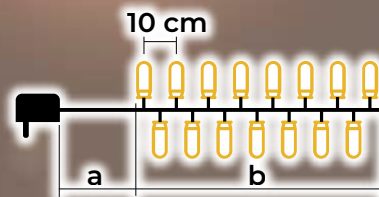

Tracon šifra	Šifra 2	Broj LED (kom.)	Temperatura boje	a (m)	b (m)	Snaga (W)
CHRSTOSC100CW	X22011	100	hladna bijela/hladna bijela	2	10	3.6
CHRSTOSC200CW	X22012	200	hladna bijela/hladna bijela	5	20	6
CHRSTOSC500CW	X22013	500	hladna bijela/hladna bijela	5	50	7.2