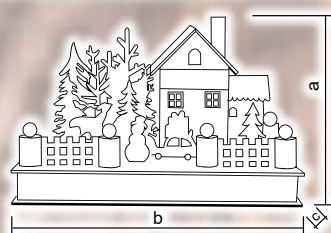

Drvene kućice

Tracon šifra	Šifra 2	Broj LED (kom.)	a (cm)	b (cm)	c (cm)	Baterija
CHRWHW12WW	X22080	12	20.5	30	13	2 × AA*
CHRWH9WW	X22081	9	25	30	10	2 × AA*

* bez baterije !