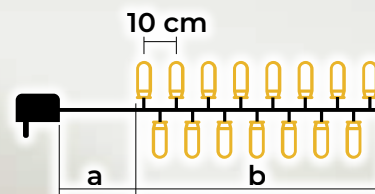

Tracon šifra	Šifra 2	Broj LED (kom.)	Temperatura boje	a (m)	b (m)	Snaga (W)
CHRSTOP100RGB	X22020	100	RGB	2	10	3.6
CHRSTOP200RGB	X22021	200	RGB	5	20	6