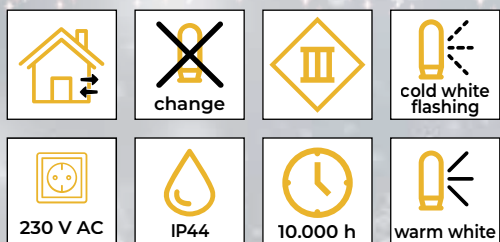

LED svjetlosni lanci tople bijele boje - sa treptajućim hladnim bijelim LED

- s adapterom
- bez produživanja