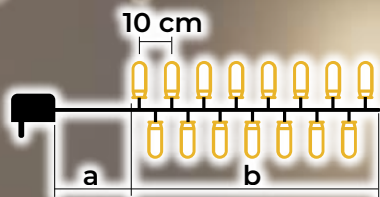

Programabilni LED svjetlosni lanac hladne bijele boje - 8 programa

change

cold white

230 V AC

IP44

10.000 h

- s adapterom
- bez produživanja

Tracon šifra	Šifra 2	Broj LED (kom.)	Temperatura boje	a (m)	b (m)	Snaga (W)
CHRSTOP100CW	X22018	100	hladna bijela	2	10	3.6