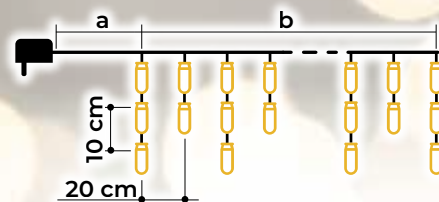

Tracon šifra	Šifra 2	Broj LED (kom.)	Temperatura boje	a (m)	b (m)	Snaga (W)
CHRIOSW5WW	X22026	125	topla bijela/topla bijela	5	5	3.6
CHRIOSW10WW	X22027	250	topla bijela/topla bijela	5	10	6