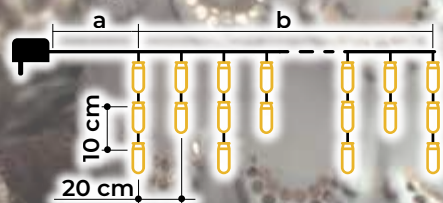

Tracon šifra	Šifra 2	Broj LED (kom.)	Temperatura boje	a (m)	b (m)	Snaga (W)
CHRIOB5CW	X22024	125	hladna bijela	5	5	3.6
CHRIOB10CW	X22025	250	hladna bijela	5	10	6