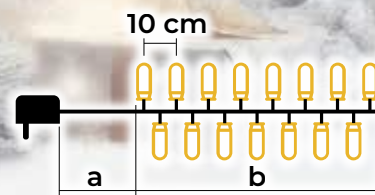

Tracon šifra	Šifra 2	Broj LED (kom.)	Temperatura boje	a (m)	b (m)	Snaga (W)
CHRSTOB100CW	X22014	100	hladna bijela	2	10	3.6
CHRSTOB200CW	X22015	200	hladna bijela	5	20	6