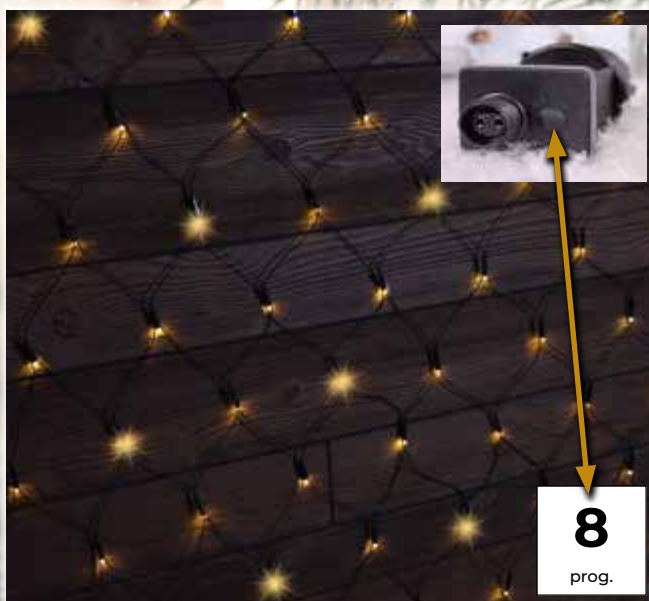

Programabilne svjetlosne mreže tople bijele boje - 8 programa