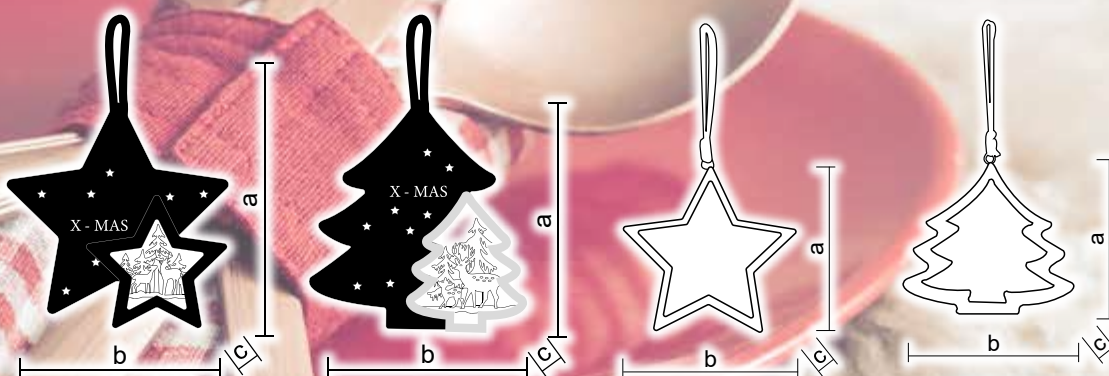

Prozorske i zidne dekoracije

Tracon šifra	Šifra 2	Broj LED (kom.)	a (cm)	b (cm)	c (cm)	Baterija
CHRHS7WW	X23005	7	21	22	2.8	2 × AAA*
CHRHT7WW	X23006	7	21.5	21	2.8	2 × AAA*
CHRSTWW5WW	X22093	5	15	15	2.5	2 × AA*
CHRTRWW5WW	X22094	5	15	15	2.5	2 × AA*

* bez baterije !