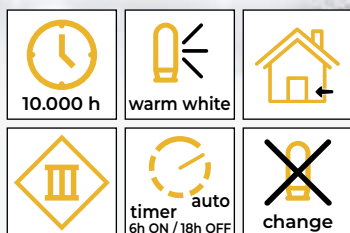

* bez baterije !

Drvene kućice

CHRWHW6WW

X22079

CHRWHVILW6WW

X22082

Tracon šifra	Šifra 2	Broj LED (kom.)	a (cm)	b (cm)	c (cm)	Baterija
CHRWHW6WW	X22079	6	12,5	25	14,5	3 × AA*
CHRWHVILW6WW	X22082	6	16,5	30	15	2 × AA*