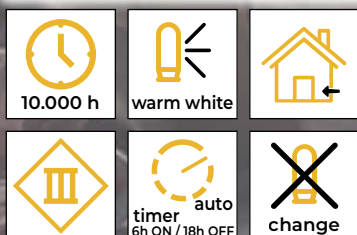

Dekoracije od svjetlosnih lanaca

Tracon šifra	Šifra 2	Broj LED (kom.)	a (cm)	b (cm)	c (cm)	d (cm)	e (cm)	Baterija
CHRSTSSTA10WW	X22047	10	30	15	135	5	5	2 × AA*
CHRSTCPPW10WW	X22067	10	30	15	135	4.5	6	2 × AA*
CHRSTSPW10WW	X22070	10	30	15	135	4	6	2 × AA*
CHRSTSMPW10WW	X22071	10	30	15	135	4.5	6	2 × AA*

* bez baterije !