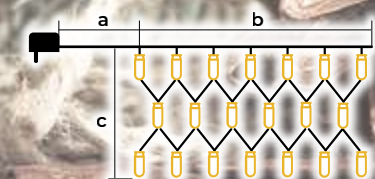

Tracon šifra	Šifra 2	Broj LED (kom.)	Temperatura boje	a (m)	b (m)	c (m)	Snaga (W)
CHRNOP120WW	X22030	120	topla bijela	5	1	1.5	3.6
CHRNOP160WW	X22031	160	topla bijela	5	2	1.5	3.6
CHRNOP220WW	X22032	220	topla bijela	5	3	1.5	6