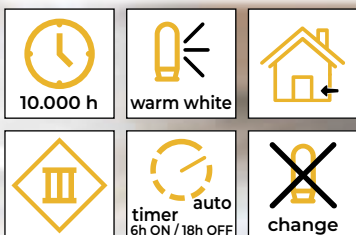

Dekoracije od svjetlosnih lanaca

Tracon šifra	Šifra 2	Broj LED (kom.)	a (cm)	b (cm)	c (cm)	d (cm)	e (cm)	Baterija
CHRSTSBW10WW	X22064	10	30	15	135	5	5	2 × AA*
CHRSTBW10WW	X22063	10	30	15	135	5	5	2 × AA*
CHRSTRDGM10WW	X22060	10	30	15	135	4	8	2 × AA*
CHRSTGMGM10WW	X22061	10	30	15	135	3	4	2 × AA*

* bez baterije !