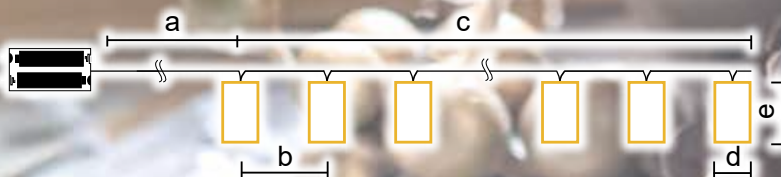

Dekoracije od svjetlosnih lanaca

Tracon šifra	Šifra 2	Broj LED (kom.)	a (cm)	b (cm)	c (cm)	d (cm)	e (cm)	Baterija
CHRSTSBW10WW	X22064	10	30	15	135	5	5	2 × AA*
CHRSTBW10WW	X22063	10	30	15	135	5	5	2 × AA*
CHRSTRDGM10WW	X22060	10	30	15	135	4	8	2 × AA*
CHRSTGMGM10WW	X22061	10	30	15	135	3	4	2 × AA*

* bez baterije !