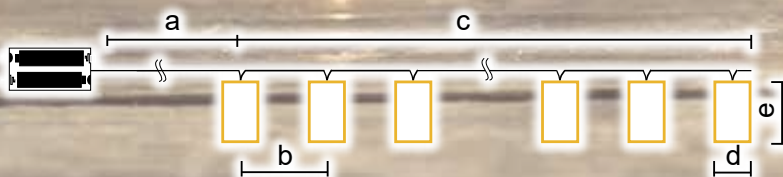

Dekoracije od svjetlosnih lanaca

Tracon šifra	Šifra 2	Broj LED (kom.)	a (cm)	b (cm)	c (cm)	d (cm)	e (cm)	Baterija
CHRSTSTM10WW	X22062	10	30	15	135	7.5	7.5	2 x AA*
CHRSTSTA10WW	X22059	10	30	15	135	5.7	5.7	2 x AA*
CHRSTSTPW10WW	X22054	10	30	15	135	5.5	5.5	2 x AA*
CHRSTSTWM10WW	X22053	10	30	15	135	6	6	2 x AA*

* bez baterije !