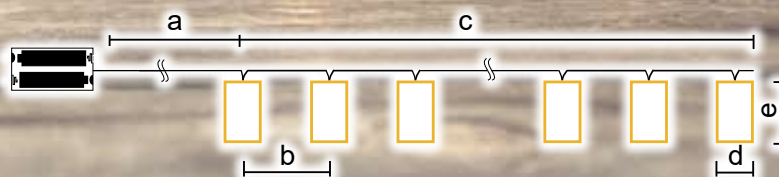

Dekoracije od svjetlosnih lanaca

Tracon šifra	Šifra 2	Broj LED (kom.)	a (cm)	b (cm)	c (cm)	d (cm)	e (cm)	Baterija
CHRSTHWWG10WW	X22057	10	30	15	135	5.3	6.6	2 × AA*
CHRSTHWW10WW	X22058	10	30	15	135	5.3	6.6	2 × AA*
CHRSH10WW	X23022	10	31	15	120	3.8	4.6	2 × AA*
CHRSTSFWM10WW	X22056	10	30	10	90	4	4	2 × AA*

* bez baterije !