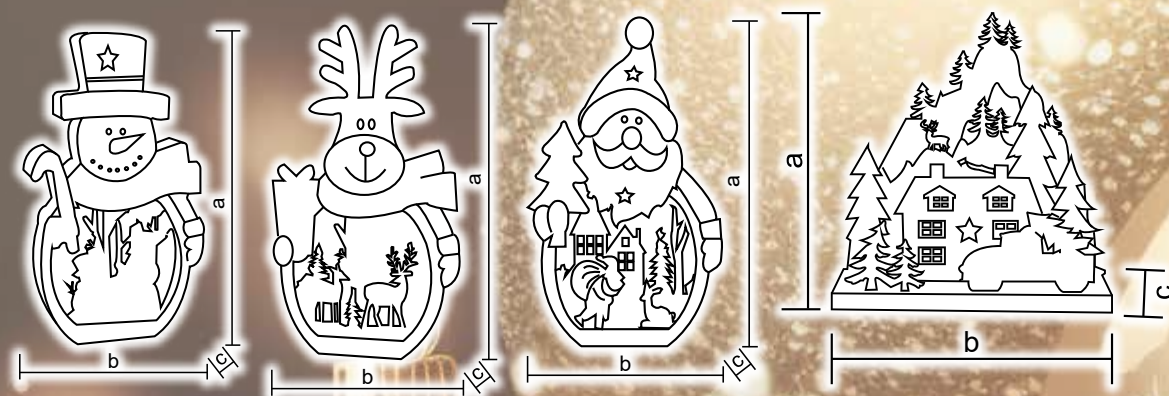

* bez baterije !

Drvene crkvice

CHRWHCH10WW

X22084

Tracon šifra	Šifra 2	Broj LED (kom.)	a (cm)	b (cm)	c (cm)	Baterija
CHRWHCH10WW	X22084	10	22	20.5	12	3 × AA*

* bez baterije !

Stolne dekoracije

-  10.000 h
-  warm white
- 
-  timer auto
6h ON / 18h OFF
-  change