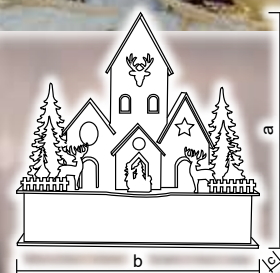

Drvene kućice

Tracon šifra	Šifra 2	Broj LED (kom.)	a (cm)	b (cm)	c (cm)	Baterija
CHRWHW12WW	X22080	12	20.5	30	13	2 × AA*
CHRWH9WW	X22081	9	25	30	10	2 × AA*

* bez baterije !