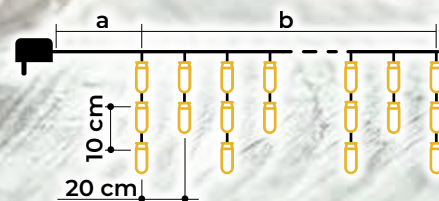

Tracon šifra	Šifra 2	Broj LED (kom.)	Temperatura boje	a (m)	b (m)	Snaga (W)
CHRIO5C5WW	X22028	125	topla bijela/hladna bijela	5	5	3.6
CHRIO5C10WW	X22029	250	topla bijela/hladna bijela	5	10	6