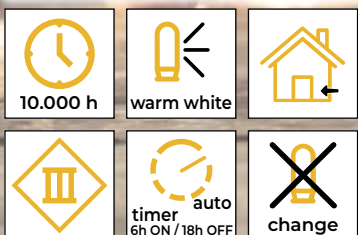

Dekoracije od svjetlosnih lanaca

Tracon šifra	Šifra 2	Broj LED (kom.)	a (cm)	b (cm)	c (cm)	d (cm)	e (cm)	Baterija
CHRSTSTM10WW	X22062	10	30	15	135	7.5	7.5	2 x AA*
CHRSTSTA10WW	X22059	10	30	15	135	5.7	5.7	2 x AA*
CHRSTSTPW10WW	X22054	10	30	15	135	5.5	5.5	2 x AA*
CHRSTSTWM10WW	X22053	10	30	15	135	6	6	2 x AA*

* bez baterije !