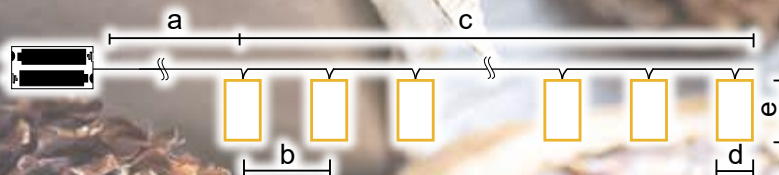

Dekoracije od svjetlosnih lanaca

Tracon šifra	Šifra 2	Broj LED (kom.)	a (cm)	b (cm)	c (cm)	d (cm)	e (cm)	Baterija
CHRSTSSTA10WW	X22047	10	30	15	135	5	5	2 × AA*
CHRSTCPPW10WW	X22067	10	30	15	135	4.5	6	2 × AA*
CHRSTSPW10WW	X22070	10	30	15	135	4	6	2 × AA*
CHRSTSMPW10WW	X22071	10	30	15	135	4.5	6	2 × AA*

* bez baterije !