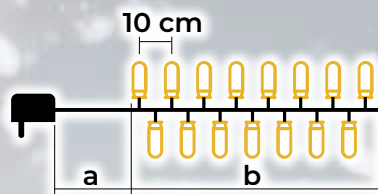

Tracon šifra	Šifra 2	Broj LED (kom.)	Temperatura boje	a (m)	b (m)	Snaga (W)
CHRSTOSW100WW	X22005	100	topla bijela/topla bijela	2	10	3.6
CHRSTOSW200WW	X22006	200	topla bijela/topla bijela	5	20	6
CHRSTOSW500WW	X22007	500	topla bijela/topla bijela	5	50	7.2