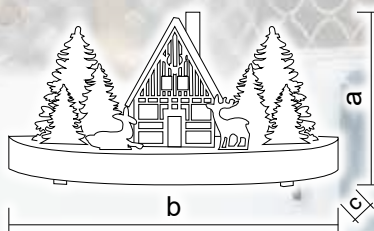

* bez baterije !

Drvene kućice

CHRWHW6WW

X22079

CHRWHVILW6WW

X22082

Tracon šifra	Šifra 2	Broj LED (kom.)	a (cm)	b (cm)	c (cm)	Baterija
CHRWHW6WW	X22079	6	12,5	25	14,5	3 × AA*
CHRWHVILW6WW	X22082	6	16,5	30	15	2 × AA*