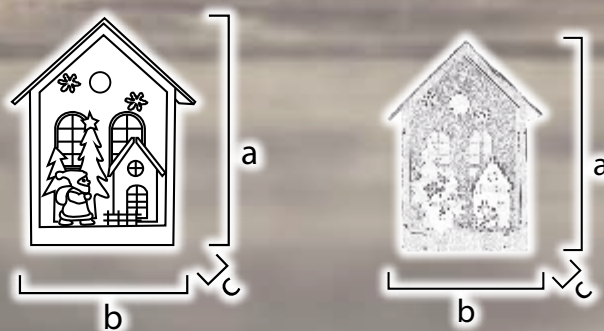

Drvene crkvice

Tracon šifra	Šifra 2	Broj LED (kom.)	a (cm)	b (cm)	c (cm)	Baterija
CHRHLSM7WW	X24020	7	22	16	8	2 x AAA*
CHRHLS7WW	X24021	7	22	16	8	2 x AAA*

* bez baterije !