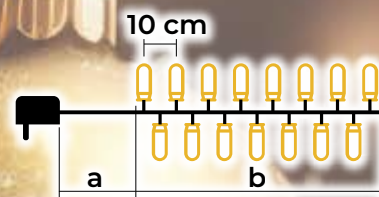

Tracon šifra	Šifra 2	Broj LED (kom.)	Temperatura boje	a (m)	b (m)	Snaga (W)
CHRSTOP100WW	X22016	100	topla bijela	2	10	3.6
CHRSTOP200WW	X22017	200	topla bijela	5	20	6