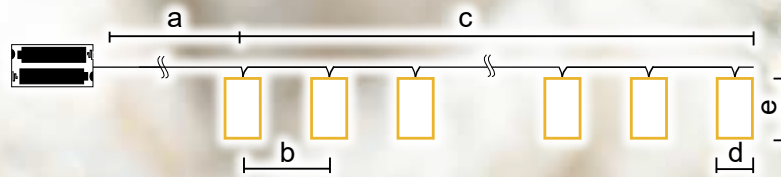

Prozorska dekoracija, lanac