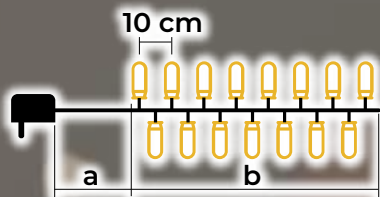

LED svjetlosni lanac u boji - osnovna izvedba

change

230 V AC

IP44

10.000 h

COLOR

- s adapterom
- bez produživanja

Tracon šifra	Šifra 2	Broj LED (kom.)	Temperatura boje	a (m)	b (m)	Snaga (W)
CHRSTOB100RGB	X22019	100	RGB	2	10	3.6