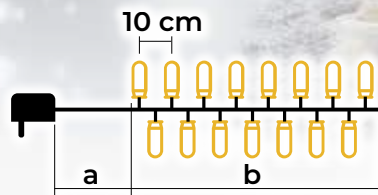

Tracon šifra	Šifra 2	Broj LED (kom.)	Temperatura boje	a (m)	b (m)	Snaga (W)
CHRSTOSC100WW	X22008	100	topla bijela/hladna bijela	2	10	3.6
CHRSTOSC200WW	X22009	200	topla bijela/hladna bijela	5	20	6
CHRSTOSC500WW	X22010	500	topla bijela/hladna bijela	5	50	7.2