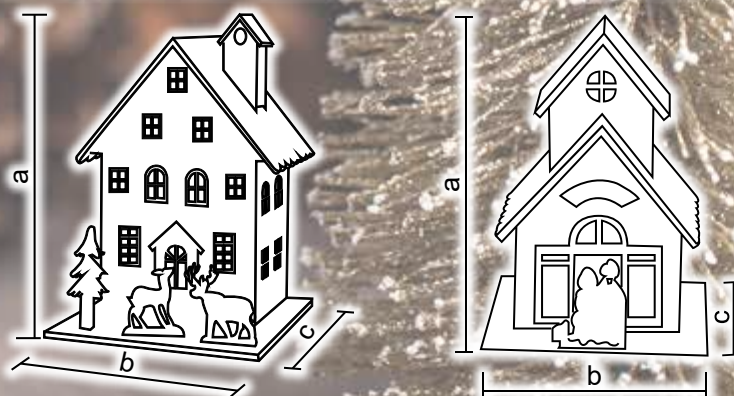

* bez baterije !

Drvene kućice

Tracon šifra	Šifra 2	Broj LED (kom.)	a (cm)	b (cm)	c (cm)	Baterija
CHRWHW12WW	X22080	12	20.5	30	13	2 × AA*
CHRWH9WW	X22081	9	25	30	10	2 × AA*

* bez baterije !

Drvene kućice

Tracon šifra	Šifra 2	Broj LED (kom.)	a (cm)	b (cm)	c (cm)	Baterija
CHRWW2WW	X22078	2	17	13	13	2 × AA*
CHRHIWW	X23008	1	13	9.5	8	1 × CR2032