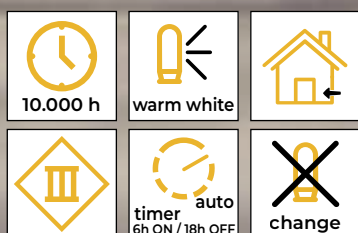

* bez baterije !

Drvene crkvice

Tracon šifra	Šifra 2	Broj LED (kom.)	a (cm)	b (cm)	c (cm)	Baterija
CHRHLSM7WW	X24020	7	22	16	8	2 x AAA*
CHRHLS7WW	X24021	7	22	16	8	2 x AAA*

* bez baterije !

Drvene crkvice

Tracon šifra	Šifra 2	Broj LED (kom.)	a (cm)	b (cm)	c (cm)	Baterija
CHRCIWW	X23007	1	13	9.5	8	1 × CR2032
CHRWHCHW4WW	X22077	4	25	19.5	15	3 × AA*