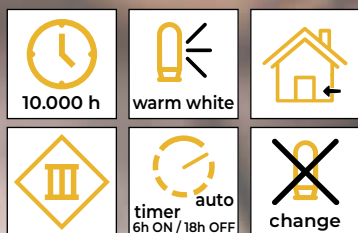

* bez baterije !

Drvene kućice

Tracon šifra	Šifra 2	Broj LED (kom.)	a (cm)	b (cm)	c (cm)	Baterija
CHRWHW12WW	X22080	12	20.5	30	13	2 × AA*
CHRWH9WW	X22081	9	25	30	10	2 × AA*

* bez baterije !

Drvene kućice

Tracon šifra	Šifra 2	Broj LED (kom.)	a (cm)	b (cm)	c (cm)	Baterija
CHRWW2WW	X22078	2	17	13	13	2 × AA*
CHRHIWW	X23008	1	13	9.5	8	1 × CR2032