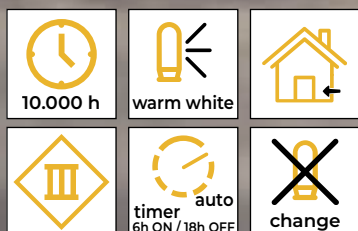

Drvene crkvice

Tracon šifra	Šifra 2	Broj LED (kom.)	a (cm)	b (cm)	c (cm)	Baterija
CHRHLSM7WW	X24020	7	22	16	8	2 x AAA*
CHRHLS7WW	X24021	7	22	16	8	2 x AAA*

* bez baterije !