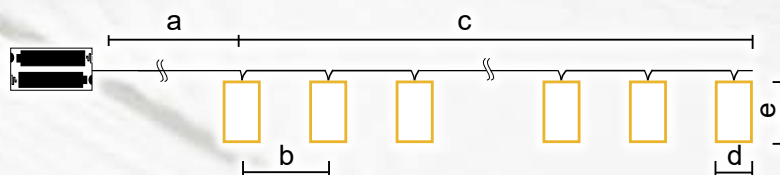

Tracon šifra	Šifra 2	Broj LED (kom.)	a (cm)	b (cm)	c (cm)	d (cm)	e (cm)	Baterija
CHRSTCS10WW	X24014	10	28	12	130	4	5.5	2 x AA*
CHRSTCR10WW	X24015	10	33	9	80	4.4	3.5	2 x AA*
CHRSTGM10WW	X24018	10	33	10	95	4.5	4.5	2 x AA*

* bez baterije !