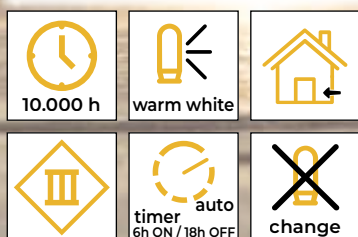

Dekoracije od svjetlosnih lanaca

Tracon šifra	Šifra 2	Broj LED (kom.)	a (cm)	b (cm)	c (cm)	d (cm)	e (cm)	Baterija
CHRSTHWWG10WW	X22057	10	30	15	135	5.3	6.6	2 × AA*
CHRSTHWW10WW	X22058	10	30	15	135	5.3	6.6	2 × AA*
CHRSH10WW	X23022	10	31	15	120	3.8	4.6	2 × AA*
CHRSTSFWM10WW	X22056	10	30	10	90	4	4	2 × AA*

* bez baterije !