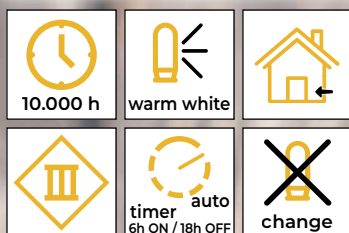

Drvene kućice

Tracon šifra	Šifra 2	Broj LED (kom.)	a (cm)	b (cm)	c (cm)	Baterija
CHRWHW12WW	X22080	12	20.5	30	13	2 × AA*
CHRWH9WW	X22081	9	25	30	10	2 × AA*

* bez baterije !