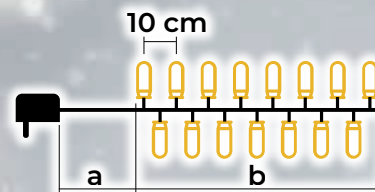

31

Prozorske i zidne dekoracije

37

Dekoracije po izboru

45

LED svjetlosni lanci tople bijele boje - osnovna izvedba

- s adapterom
- bez produživanja

Tracon šifra	Šifra 2	Broj LED (kom.)	Temperatura boje	a (m)	b (m)	Snaga (W)
CHRSTOB50WW	X22001	50	topla bijela	2	5	3.6
CHRSTOB100WW	X22002	100	topla bijela	2	10	3.6
CHRSTOB200WW	X22003	200	topla bijela	5	20	6
CHRSTOB500WW	X22004	500	topla bijela	5	50	7.2