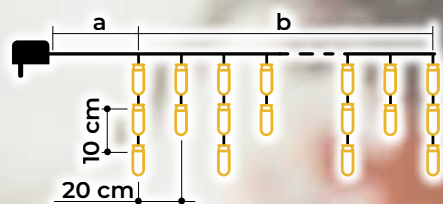

Tracon šifra	Šifra 2	Broj LED (kom.)	Temperatura boje	a (m)	b (m)	Snaga (W)
CHRIOB5WW	X22022	125	topla bijela	5	5	3.6
CHRIOB10WW	X22023	250	topla bijela	5	10	6