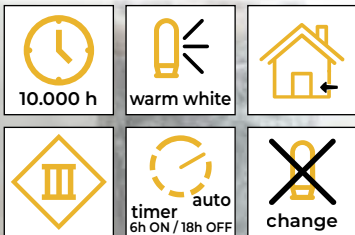

Prozorska dekoracija, lanac