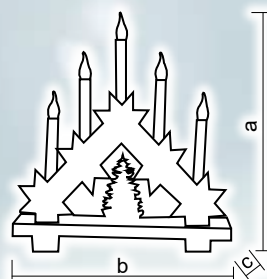

Stolne dekoracije

Tracon šifra	Šifra 2	Broj LED (kom.)	a (cm)	b (cm)	c (cm)	Baterija
CHRTRAWW10WW	X22086	10	14	30	6	3 × AA*
CHRSTWDS6WW	X22040	6	19	20	3,6	2 × AAA*
CHRSTCANWW5WW	X22099	5	30	32	5	2 × AA*
CHRTRWS5WW	X22098	5	25	28,5	6	2 × AAA*

* bez baterije !