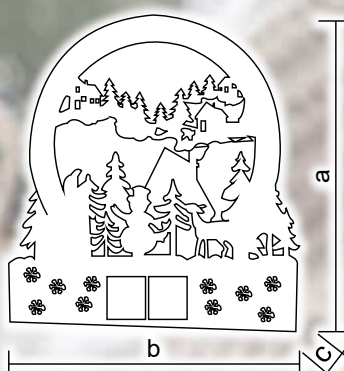

Adventski kalendari

Tracon šifra	Šifra 2	Broj LED (kom.)	a (cm)	b (cm)	c (cm)	Baterija
CHRACHS8WW	X22074	8	21	15	9	2 × AA*
CHRACHR8WW	X22075	8	21	15	9	2 × AA*
CHRACSM8WW	X22076	8	22.9	22	4.9	2 × AAA*
CHRACC5WW	X22073	5	14.5	13	5.7	2 × AAA*

* bez baterije !