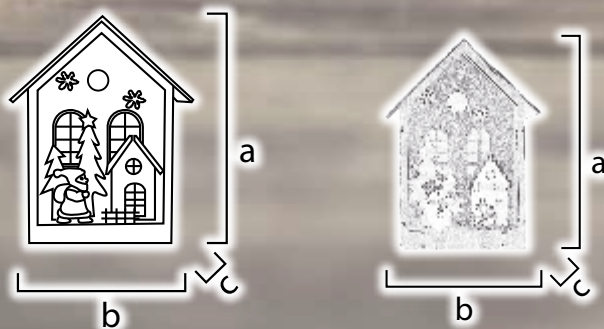

Biserici din lemn

Cod Tracon	Cod 2	Număr de LED-uri (buc)	a (cm)	b (cm)	c (cm)	Baterii
CHRHLSM7WW	X24020	7	22	16	8	2 x AAA*
CHRHLS7WW	X24021	7	22	16	8	2 x AAA*

* Bateriile nu sunt incluse!