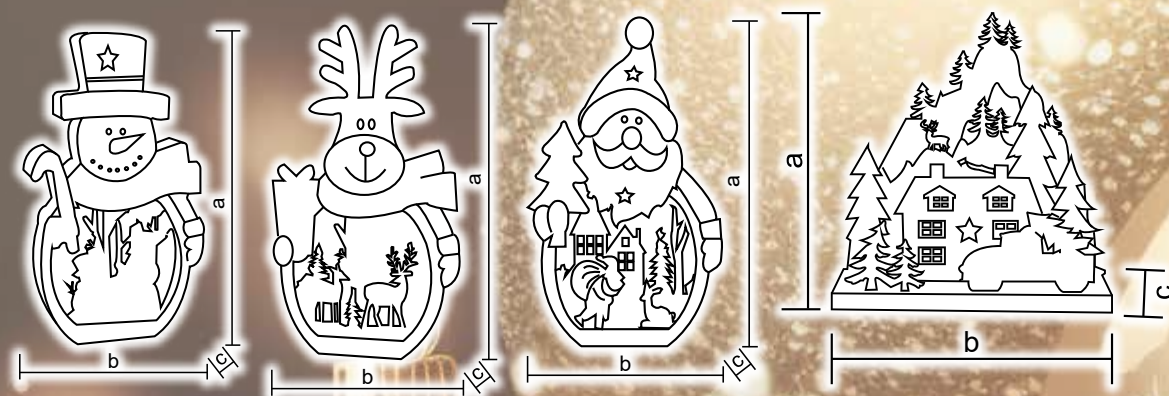

CHRWHCH10WW

X22084

Cod Tracon	Cod 2	Număr de LED-uri (buc)	a (cm)	b (cm)	c (cm)	Baterii
CHRWHCH10WW	X22084	10	22	20.5	12	3 × AA*

* Bateriile nu sunt incluse!

Decorațiuni pentru masă

-  10.000 h
-  warm white
- 
- 
-  timer auto
6h ON / 18h OFF
-  change