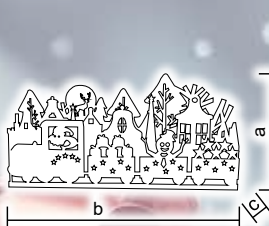

Decorațiuni pentru masă

Cod Tracon	Cod 2	Nuăr de LED-uri (buc)	a (cm)	b (cm)	c (cm)	Baterii
CHRTRAWW10WW	X22086	10	14	30	6	3 × AA*
CHRSTWDS6WW	X22040	6	19	20	3,6	2 × AAA*
CHRSTCANWW5WW	X22099	5	30	32	5	2 × AA*
CHRTRWS5WW	X22098	5	25	28,5	6	2 × AAA*

* Bateriile nu sunt incluse!