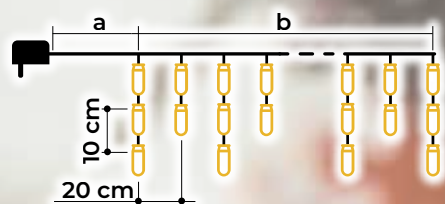

Cod Tracon	Cod 2	Număr de LED-uri (buc)	Temperatura de culoare	a (m)	b (m)	Putere (W)
CHRIOB5WW	X22022	125	alb cald	5	5	3.6
CHRIOB10WW	X22023	250	alb cald	5	10	6