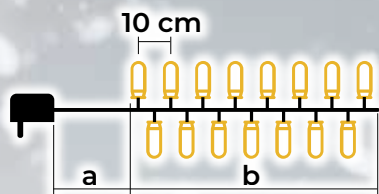

Cod Tracon	Cod 2	Număr de LED-uri (buc)	Temperatura de culoare	a (m)	b (m)	Putere (W)
CHRSTOSW100WW	X22005	100	alb cald/alb cald	2	10	3.6
CHRSTOSW200WW	X22006	200	alb cald/alb cald	5	20	6
CHRSTOSW500WW	X22007	500	alb cald/alb cald	5	50	7.2