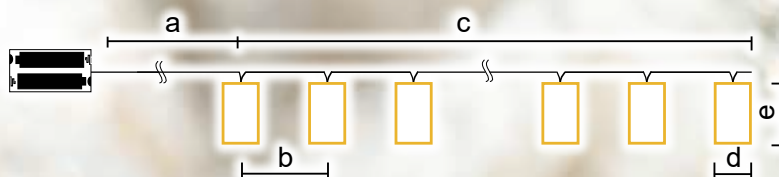

Lanț decorativ pentru fereastră