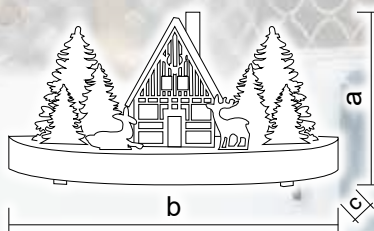

Căsuțe din lemn

CHRWHW6WW

X22079

CHRWHVILW6WW

X22082

Cod Tracon	Cod 2	Număr de LED-uri (buc)	a (cm)	b (cm)	c (cm)	Baterii
CHRWHW6WW	X22079	6	12,5	25	14,5	3 × AA*
CHRWHVILW6WW	X22082	6	16,5	30	15	2 × AA*

* Bateriile nu sunt incluse!