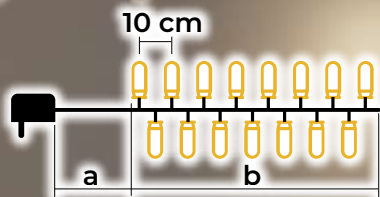

- Conțin sursa de alimentare
- Nu pot fi adăugate