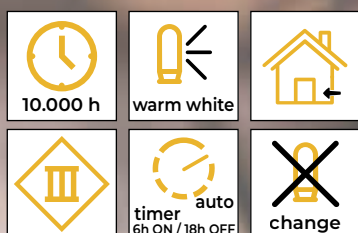

Căsuțe din lemn

Cod Tracon	Cod 2	Număr de LED-uri (buc)	a (cm)	b (cm)	c (cm)	Baterii
CHRWHW2WW	X22078	2	17	13	13	2 × AA*
CHRHIWW	X23008	1	13	9.5	8	1 × CR2032

* Bateriile nu sunt incluse!