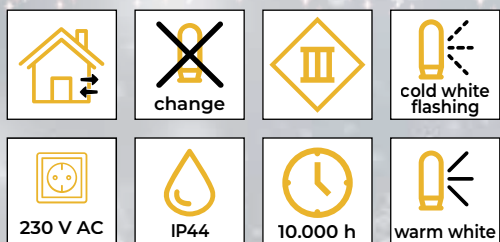

Ghirlande luminoase LED, alb rece - Varianta standard

- Conțin sursa de alimentare
- Nu pot fi adăugate

Cod Tracon	Cod 2	Număr de LED-uri (buc)	Temperatura de culoare	a (m)	b (m)	Putere (W)
CHRSTOB100CW	X22014	100	alb rece	2	10	3.6
CHRSTOB200CW	X22015	200	alb rece	5	20	6

Ghirlande luminoase LED, alb cald - cu LED-uri scânteietoare alb cald

- Conțin sursa de alimentare
- Nu pot fi adăugate

Cod Tracon	Cod 2	Număr de LED-uri (buc)	Temperatura de culoare	a (m)	b (m)	Putere (W)
CHRSTOSW100WW	X22005	100	alb cald/alb cald	2	10	3.6
CHRSTOSW200WW	X22006	200	alb cald/alb cald	5	20	6
CHRSTOSW500WW	X22007	500	alb cald/alb cald	5	50	7.2

Ghirlande luminoase LED, alb cald - cu LED-uri scânteietoare alb rece

- Conțin sursa de alimentare
- Nu pot fi adăugate

Cod Tracon	Cod 2	Număr de LED-uri (buc)	Temperatura de culoare	a (m)	b (m)	Putere (W)
CHRSTOSC100WW	X22008	100	alb cald/alb rece	2	10	3.6
CHRSTOSC200WW	X22009	200	alb cald/alb rece	5	20	6
CHRSTOSC500WW	X22010	500	alb cald/alb rece	5	50	7.2