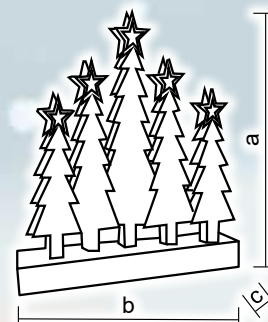

Decorațiuni pentru masă

Cod Tracon	Cod 2	Nuăr de LED-uri (buc)	a (cm)	b (cm)	c (cm)	Baterii
CHRTRAWW10WW	X22086	10	14	30	6	3 × AA*
CHRSTWDS6WW	X22040	6	19	20	3,6	2 × AAA*
CHRSTCANWW5WW	X22099	5	30	32	5	2 × AA*
CHRTRWS5WW	X22098	5	25	28,5	6	2 × AAA*

* Bateriile nu sunt incluse!