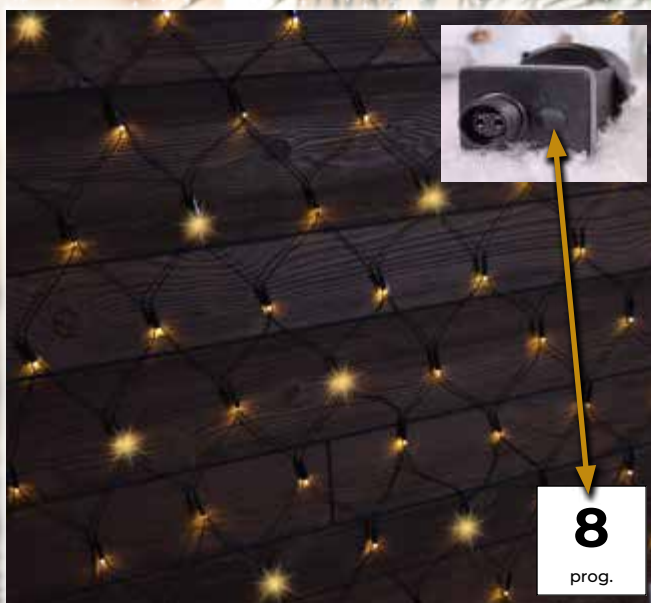

Plase luminoase cu LED, programabile, alb cald - 8 programe