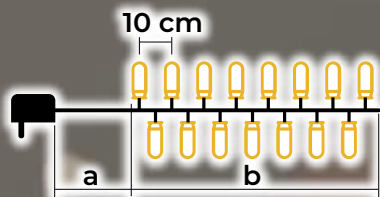

- Conțin sursa de alimentare
- Nu pot fi adăugate

Cod Tracon	Cod 2	Număr de LED-uri (buc)	Temperatura de culoare	a (m)	b (m)	Putere (W)
CHRSTOB100RGB	X22019	100	RGB	2	10	3.6