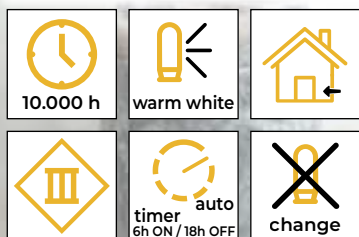

Lanț decorativ pentru fereastră