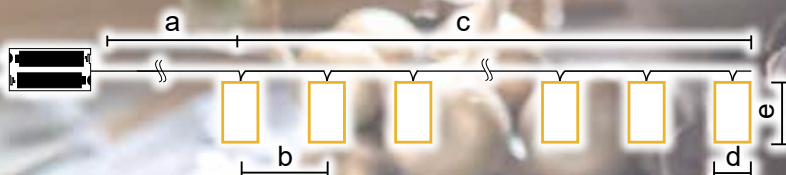

Cod Tracon	Cod 2	Număr de LED-uri (buc)	a (cm)	b (cm)	c (cm)	d (cm)	e (cm)	Baterii
CHRSTSFBW10WW	X22064	10	30	15	135	5	5	2 × AA*
CHRSTBW10WW	X22063	10	30	15	135	5	5	2 × AA*
CHRSTRDGM10WW	X22060	10	30	15	135	4	8	2 × AA*
CHRSTGMGM10WW	X22061	10	30	15	135	3	4	2 × AA*

* Bateriile nu sunt incluse!