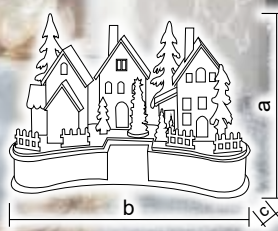

Căsuțe din lemn

CHRWHW6WW

X22079

CHRWHVILW6WW

X22082

Cod Tracon	Cod 2	Număr de LED-uri (buc)	a (cm)	b (cm)	c (cm)	Baterii
CHRWHW6WW	X22079	6	12,5	25	14,5	3 × AA*
CHRWHVILW6WW	X22082	6	16,5	30	15	2 × AA*

* Bateriile nu sunt incluse!