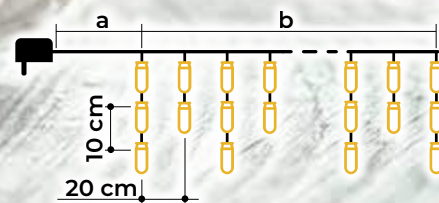

Cod Tracon	Cod 2	Număr de LED-uri (buc)	Temperatura de culoare	a (m)	b (m)	Putere (W)
CHRIO5C5WW	X22028	125	alb cald/alb rece	5	5	3.6
CHRIO5C10WW	X22029	250	alb cald/alb rece	5	10	6