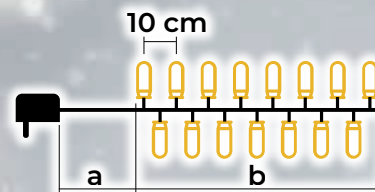

Ghirlande luminoase LED, alb cald - Varianta standard

- Conțin sursa de alimentare
- Nu pot fi adăugate

Cod Tracon	Cod 2	Număr de LED-uri (buc)	Temperatura de culoare	a (m)	b (m)	Putere (W)
CHRSTOB50WW	X22001	50	alb cald	2	5	3.6
CHRSTOB100WW	X22002	100	alb cald	2	10	3.6
CHRSTOB200WW	X22003	200	alb cald	5	20	6
CHRSTOB500WW	X22004	500	alb cald	5	50	7.2