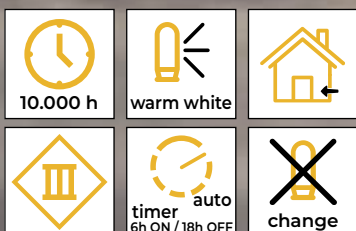

Biserici din lemn

Cod Tracon	Cod 2	Număr de LED-uri (buc)	a (cm)	b (cm)	c (cm)	Baterii
CHRHLSM7WW	X24020	7	22	16	8	2 x AAA*
CHRHLS7WW	X24021	7	22	16	8	2 x AAA*

* Bateriile nu sunt incluse!