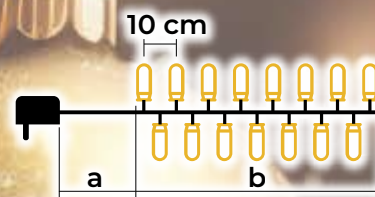

Cod Tracon	Cod 2	Număr de LED-uri (buc)	Temperatura de culoare	a (m)	b (m)	Putere (W)
CHRSTOP100WW	X22016	100	alb cald	2	10	3.6
CHRSTOP200WW	X22017	200	alb cald	5	20	6