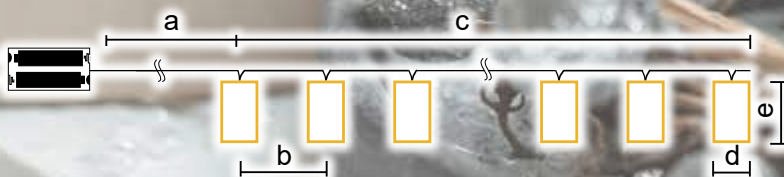

Cod Tracon	Cod 2	Număr de LED-uri (buc)	a (cm)	b (cm)	c (cm)	d (cm)	e (cm)	Baterii
CHRMA40WW	X23015	40	32.5	3	120	0.8	0.8	3 × AA*
CHRMB40WW	X23016	40	31.5	3	120	0.8	0.8	3 × AA*
CHRM30WW	X23018	30	39	1.3	290	1.3	1.3	3 × AA*
CHRSTBGM20WW	X22065	20	30	10	190	1.5	1.5	2 × AA*

* Bateriile nu sunt incluse!