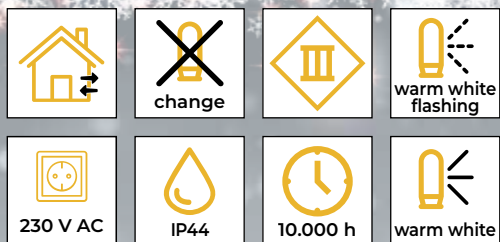

Ghirlande luminoase LED, alb cald - Varianta standard

- Conțin sursa de alimentare
- Nu pot fi adăugate

Cod Tracon	Cod 2	Număr de LED-uri (buc)	Temperatura de culoare	a (m)	b (m)	Putere (W)
CHRSTOB50WW	X22001	50	alb cald	2	5	3.6
CHRSTOB100WW	X22002	100	alb cald	2	10	3.6
CHRSTOB200WW	X22003	200	alb cald	5	20	6
CHRSTOB500WW	X22004	500	alb cald	5	50	7.2

Ghirlande luminoase LED, alb rece - Varianta standard

- Conțin sursa de alimentare
- Nu pot fi adăugate

Cod Tracon	Cod 2	Număr de LED-uri (buc)	Temperatura de culoare	a (m)	b (m)	Putere (W)
CHRSTOB100CW	X22014	100	alb rece	2	10	3.6
CHRSTOB200CW	X22015	200	alb rece	5	20	6

Ghirlande luminoase LED, alb cald - cu LED-uri scânteietoare alb cald

- Conțin sursa de alimentare
- Nu pot fi adăugate

Cod Tracon	Cod 2	Număr de LED-uri (buc)	Temperatura de culoare	a (m)	b (m)	Putere (W)
CHRSTOSW100WW	X22005	100	alb cald/alb cald	2	10	3.6
CHRSTOSW200WW	X22006	200	alb cald/alb cald	5	20	6
CHRSTOSW500WW	X22007	500	alb cald/alb cald	5	50	7.2