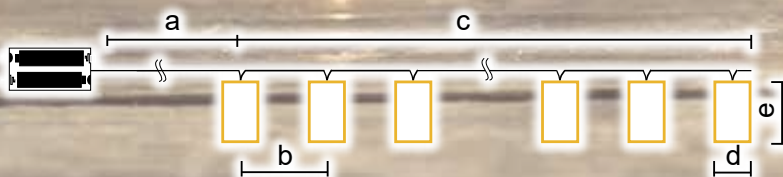

Cod Tracon	Cod 2	Număr de LED-uri (buc)	a (cm)	b (cm)	c (cm)	d (cm)	e (cm)	Baterii
CHRSTSTM10WW	X22062	10	30	15	135	7.5	7.5	2 x AA*
CHRSTSTA10WW	X22059	10	30	15	135	5.7	5.7	2 x AA*
CHRSTSTPW10WW	X22054	10	30	15	135	5.5	5.5	2 x AA*
CHRSTSTWM10WW	X22053	10	30	15	135	6	6	2 x AA*

* Bateriile nu sunt incluse!