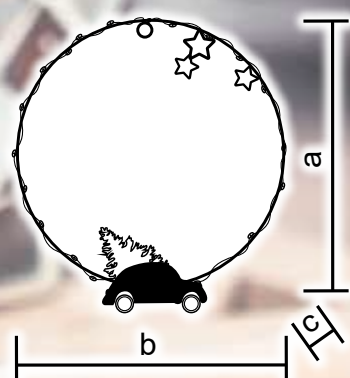

Decorațiuni pentru ferestre și pereți

- 10.000 h
- warm white

- timer auto
  6h ON / 18h OFF
- change

Cod Tracon	Cod 2	Număr de LED-uri (buc)	a (cm)	b (cm)	c (cm)	Baterii
CHRHC10WW	X23013	10	23	23	3	2 × AA*
CHRHS10WW	X23012	10	23	23	3	2 × AA*
CHRSTM84WW	X22044	84	50+30	30	2	3 × AA*
CHRSTM104WW	X22045	104	50+40	40	2	3 × AA*

* Bateriile nu sunt incluse!