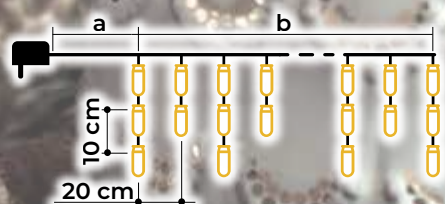

Cod Tracon	Cod 2	Număr de LED-uri (buc)	Temperatura de culoare	a (m)	b (m)	Putere (W)
CHRIOB5CW	X22024	125	alb rece	5	5	3.6
CHRIOB10CW	X22025	250	alb rece	5	10	6