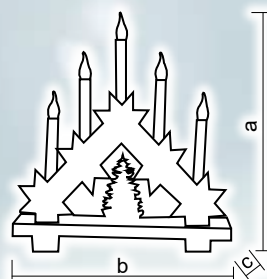

Decorațiuni pentru masă

Cod Tracon	Cod 2	Nuăr de LED-uri (buc)	a (cm)	b (cm)	c (cm)	Baterii
CHRTRAWW10WW	X22086	10	14	30	6	3 × AA*
CHRSTWDS6WW	X22040	6	19	20	3,6	2 × AAA*
CHRSTCANWW5WW	X22099	5	30	32	5	2 × AA*
CHRTRWS5WW	X22098	5	25	28,5	6	2 × AAA*

* Bateriile nu sunt incluse!