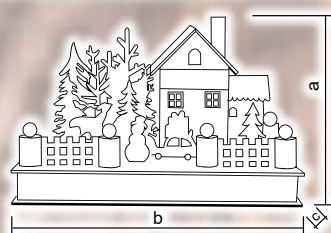

Căsuțe din lemn

Cod Tracon	Cod 2	Număr de LED-uri (buc)	a (cm)	b (cm)	c (cm)	Baterii
CHRWHW12WW	X22080	12	20.5	30	13	2 x AA*
CHRWH9WW	X22081	9	25	30	10	2 x AA*

* Bateriile nu sunt incluse!