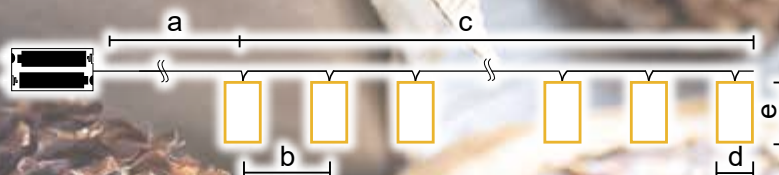

- 10.000 h
- warm white
- Home
- timer auto 6h ON / 18h OFF
- change

Cod Tracon	Cod 2	Număr de LED-uri (buc)	a (cm)	b (cm)	c (cm)	d (cm)	e (cm)	Baterii
CHRSTSSTA10WW	X22047	10	30	15	135	5	5	2 × AA*
CHRSTCPPW10WW	X22067	10	30	15	135	4.5	6	2 × AA*
CHRSTSPW10WW	X22070	10	30	15	135	4	6	2 × AA*
CHRSTSMPW10WW	X22071	10	30	15	135	4.5	6	2 × AA*

* Bateriile nu sunt incluse!