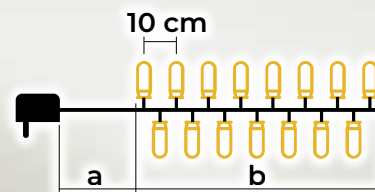

Cod Tracon	Cod 2	Număr de LED-uri (buc)	Temperatura de culoare	a (m)	b (m)	Putere (W)
CHRSTOP100RGB	X22020	100	RGB	2	10	3.6
CHRSTOP200RGB	X22021	200	RGB	5	20	6