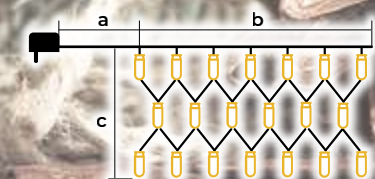

Cod Tracon	Cod 2	Număr de LED-uri (buc)	Temperatura de culoare	a (m)	b (m)	c (m)	Putere (W)
CHRNOP120WW	X22030	120	alb cald	5	1	1.5	3.6
CHRNOP160WW	X22031	160	alb cald	5	2	1.5	3.6
CHRNOP220WW	X22032	220	alb cald	5	3	1.5	6