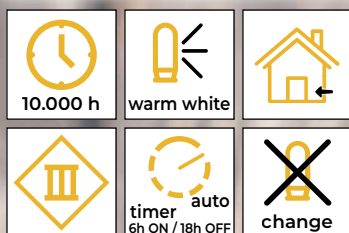

Căsuțe din lemn

Cod Tracon	Cod 2	Număr de LED-uri (buc)	a (cm)	b (cm)	c (cm)	Baterii
CHRWHW12WW	X22080	12	20.5	30	13	2 x AA*
CHRWH9WW	X22081	9	25	30	10	2 x AA*

* Bateriile nu sunt incluse!