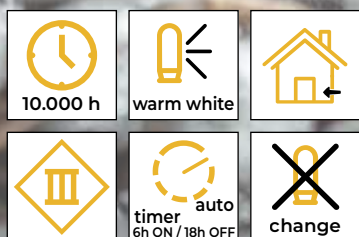

Decorațiuni lanț luminos

Cod Tracon	Cod 2	Număr de LED-uri (buc)	a (cm)	b (cm)	c (cm)	d (cm)	e (cm)	Baterii
CHRSTSTW10WW	X22052	10	30	15	135	8	8	2 × AA*
CHRSTTRW10WW	X22055	10	30	15	135	8.5	8	2 × AA*

* Bateriile nu sunt incluse!