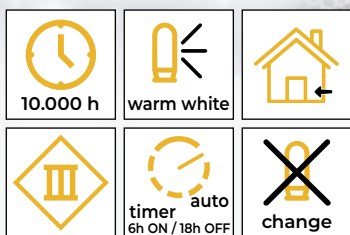

Căsuțe din lemn

CHRWHW6WW

X22079

CHRWHVILW6WW

X22082

Cod Tracon	Cod 2	Număr de LED-uri (buc)	a (cm)	b (cm)	c (cm)	Baterii
CHRWHW6WW	X22079	6	12,5	25	14,5	3 × AA*
CHRWHVILW6WW	X22082	6	16,5	30	15	2 × AA*

* Bateriile nu sunt incluse!