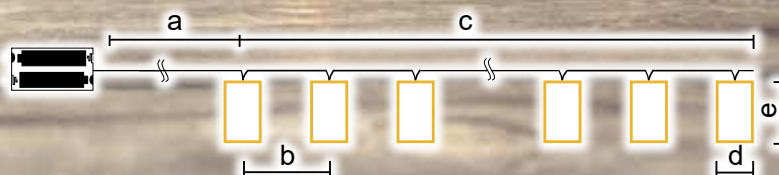

10.000 h	warm white	
timer auto 6h ON / 18h OFF		

Cod Tracon	Cod 2	Număr de LED-uri (buc)	a (cm)	b (cm)	c (cm)	d (cm)	e (cm)	Baterii
CHRSTHWWG10WW	X22057	10	30	15	135	5.3	6.6	2 × AA*
CHRSTHWW10WW	X22058	10	30	15	135	5.3	6.6	2 × AA*
CHRSH10WW	X23022	10	31	15	120	3.8	4.6	2 × AA*
CHRSTSFWM10WW	X22056	10	30	10	90	4	4	2 × AA*

* Bateriile nu sunt incluse!