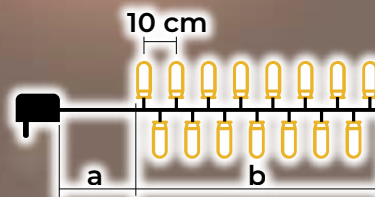

Cod Tracon	Cod 2	Număr de LED-uri (buc)	Temperatura de culoare	a (m)	b (m)	Putere (W)
CHRSTOSC100CW	X22011	100	alb rece/alb rece	2	10	3.6
CHRSTOSC200CW	X22012	200	alb rece/alb rece	5	20	6
CHRSTOSC500CW	X22013	500	alb rece/alb rece	5	50	7.2