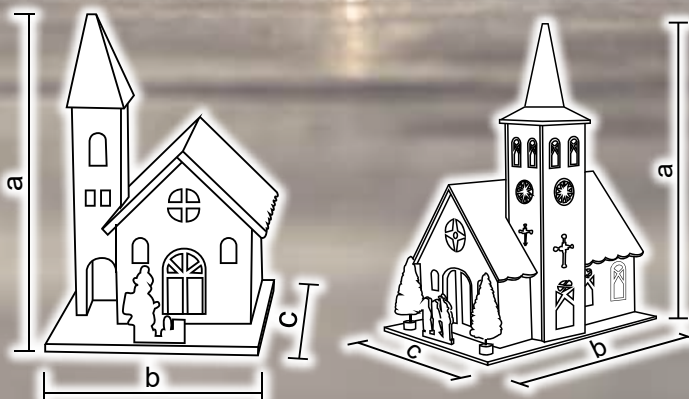

Biserici din lemn

Cod Tracon	Cod 2	Număr de LED-uri (buc)	a (cm)	b (cm)	c (cm)	Baterii
CHRCIWW	X23007	1	13	9.5	8	1 × CR2032
CHRWHCHW4WW	X22077	4	25	19.5	15	3 × AA*

* Bateriile nu sunt incluse!