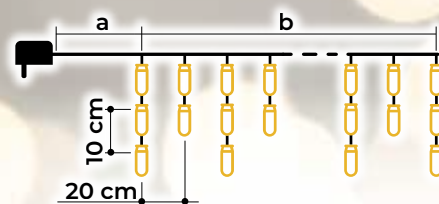

Cod Tracon	Cod 2	Număr de LED-uri (buc)	Temperatura de culoare	a (m)	b (m)	Putere (W)
CHRIOSW5WW	X22026	125	alb cald/alb cald	5	5	3.6
CHRIOSW10WW	X22027	250	alb cald/alb cald	5	10	6