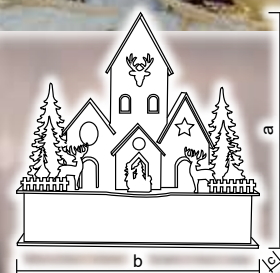

Căsuțe din lemn

Cod Tracon	Cod 2	Număr de LED-uri (buc)	a (cm)	b (cm)	c (cm)	Baterii
CHRWHW12WW	X22080	12	20.5	30	13	2 x AA*
CHRWH9WW	X22081	9	25	30	10	2 x AA*

* Bateriile nu sunt incluse!