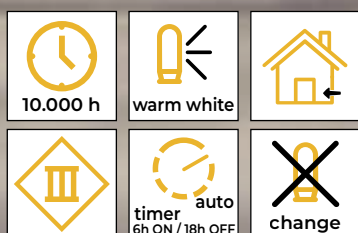

Biserici din lemn

Cod Tracon	Cod 2	Număr de LED-uri (buc)	a (cm)	b (cm)	c (cm)	Baterii
CHRCIWW	X23007	1	13	9.5	8	1 × CR2032
CHRWHCHW4WW	X22077	4	25	19.5	15	3 × AA*

* Bateriile nu sunt incluse!