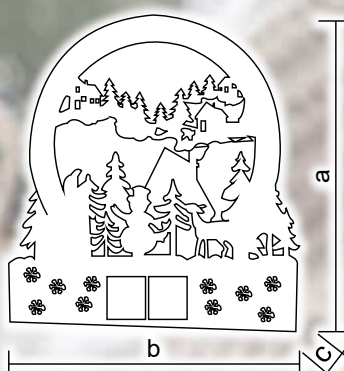

Calendare de Advent

Cod Tracon	Cod 2	Număr de LED-uri (buc)	a (cm)	b (cm)	c (cm)	Baterii
CHRACHS8WW	X22074	8	21	15	9	2 × AA*
CHRACHR8WW	X22075	8	21	15	9	2 × AA*
CHRACSM8WW	X22076	8	22.9	22	4.9	2 × AAA*
CHRACC5WW	X22073	5	14.5	13	5.7	2 × AAA*

* Bateriile nu sunt incluse!