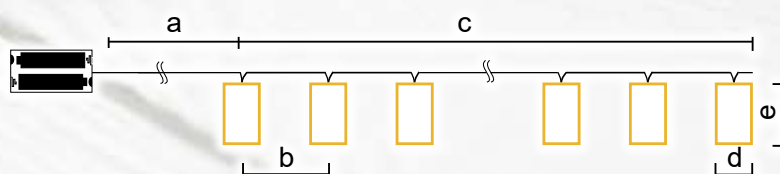

Cod Tracon	Cod 2	Număr de LED-uri (buc)	a (cm)	b (cm)	c (cm)	d (cm)	e (cm)	Baterii
CHRSTCS10WW	X24014	10	28	12	130	4	5.5	2 x AA*
CHRSTCR10WW	X24015	10	33	9	80	4.4	3.5	2 x AA*
CHRSTGM10WW	X24018	10	33	10	95	4.5	4.5	2 x AA*

* Bateriile nu sunt incluse!