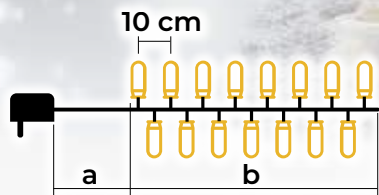

Cod Tracon	Cod 2	Număr de LED-uri (buc)	Temperatura de culoare	a (m)	b (m)	Putere (W)
CHRSTOSC100WW	X22008	100	alb cald/alb rece	2	10	3.6
CHRSTOSC200WW	X22009	200	alb cald/alb rece	5	20	6
CHRSTOSC500WW	X22010	500	alb cald/alb rece	5	50	7.2