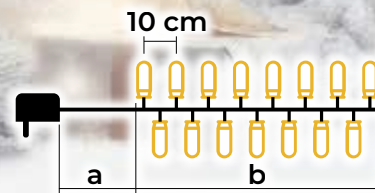

Cod Tracon	Cod 2	Număr de LED-uri (buc)	Temperatura de culoare	a (m)	b (m)	Putere (W)
CHRSTOB100CW	X22014	100	alb rece	2	10	3.6
CHRSTOB200CW	X22015	200	alb rece	5	20	6