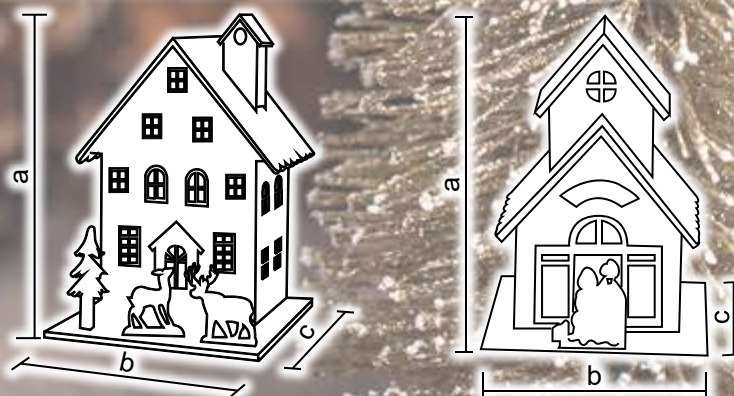

Căsuțe din lemn

Cod Tracon	Cod 2	Număr de LED-uri (buc)	a (cm)	b (cm)	c (cm)	Baterii
CHRWHW2WW	X22078	2	17	13	13	2 × AA*
CHRHIWW	X23008	1	13	9.5	8	1 × CR2032

* Bateriile nu sunt incluse!