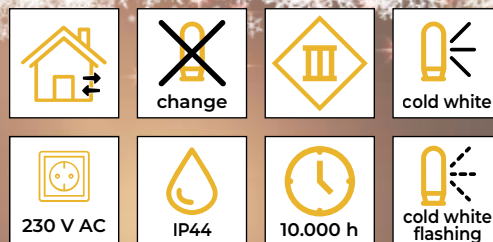

Ghirlande luminoase LED, alb cald - cu LED-uri scânteietoare alb cald

- Conțin sursa de alimentare
- Nu pot fi adăugate

Cod Tracon	Cod 2	Număr de LED-uri (buc)	Temperatura de culoare	a (m)	b (m)	Putere (W)
CHRSTOSW100WW	X22005	100	alb cald/alb cald	2	10	3.6
CHRSTOSW200WW	X22006	200	alb cald/alb cald	5	20	6
CHRSTOSW500WW	X22007	500	alb cald/alb cald	5	50	7.2

Ghirlande luminoase LED, alb cald - cu LED-uri scânteietoare alb rece

- Conțin sursa de alimentare
- Nu pot fi adăugate

Cod Tracon	Cod 2	Număr de LED-uri (buc)	Temperatura de culoare	a (m)	b (m)	Putere (W)
CHRSTOSC100WW	X22008	100	alb cald/alb rece	2	10	3.6
CHRSTOSC200WW	X22009	200	alb cald/alb rece	5	20	6
CHRSTOSC500WW	X22010	500	alb cald/alb rece	5	50	7.2

Ghirlande luminoase LED, alb rece - cu LED-uri scânteietoare alb rece

- Conțin sursa de alimentare
- Nu pot fi adăugate

Cod Tracon	Cod 2	Număr de LED-uri (buc)	Temperatura de culoare	a (m)	b (m)	Putere (W)
CHRSTOSC100CW	X22011	100	alb rece/alb rece	2	10	3.6
CHRSTOSC200CW	X22012	200	alb rece/alb rece	5	20	6
CHRSTOSC500CW	X22013	500	alb rece/alb rece	5	50	7.2