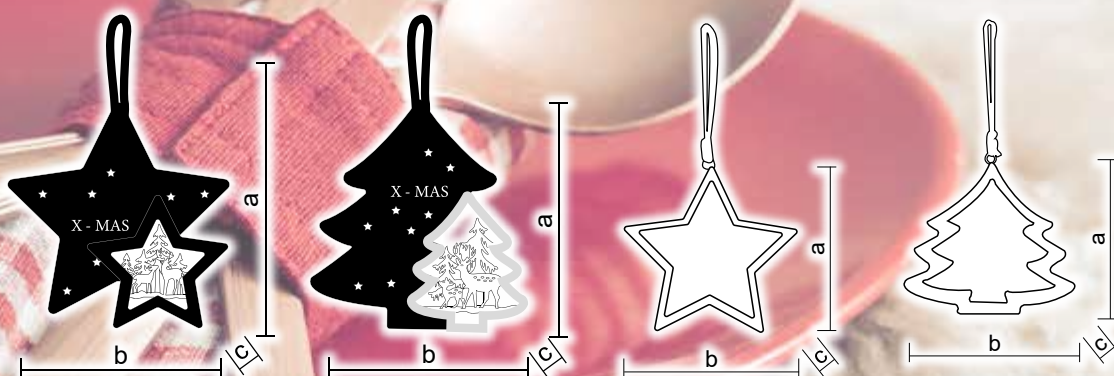

Decorațiuni pentru ferestre și pereți

Cod Tracon	Cod 2	Număr de LED-uri (buc)	a (cm)	b (cm)	c (cm)	Baterii
CHRHS7WW	X23005	7	22	21	2.8	2 × AAA*
CHRHT7WW	X23006	7	21	21.5	2.8	2 × AAA*
CHRSTWW5WW	X22093	5	15	15	2.5	2 × AA*
CHRTRWW5WW	X22094	5	15	15	2.5	2 × AA*

* Bateriile nu sunt incluse!