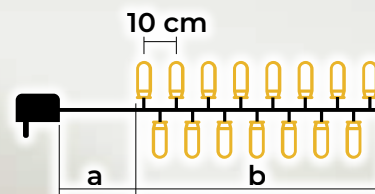

Tracon Šifra	Šifra 2	Broj LED dioda (kom)	Temperatura boje	a (m)	b (m)	Snaga (W)
CHRSTOP100RGB	X22020	100	RGB	2	10	3.6
CHRSTOP200RGB	X22021	200	RGB	5	20	6