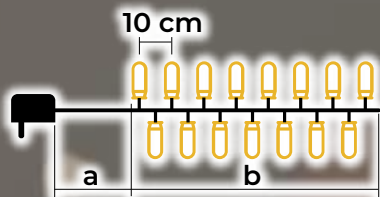

- sa adapterom
- bez mogućnosti nizanja

Tracon Šifra	Šifra 2	Broj LED dioda (kom)	Temperatura boje	a (m)	b (m)	Snaga (W)
CHRSTOB100RGB	X22019	100	RGB	2	10	3.6