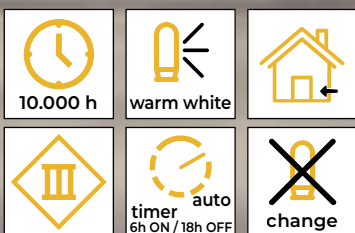

Drvene crkve

Tracon Šifra	Šifra 2	Broj LED dioda (kom)	a (cm)	b (cm)	c (cm)	Baterija
CHR1WW	X23007	1	13	9.5	8	1 × CR2032
CHRWHCHW4WW	X22077	4	25	19.5	15	3 × AA*

* Baterije nisu u sklopu!