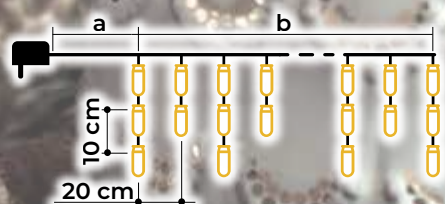

Tracon Šifra	Šifra 2	Broj LED dioda (kom)	Temperatura boje	a (m)	b (m)	Snaga (W)
CHRIOB5CW	X22024	125	hladno bela	5	5	3.6
CHRIOB10CW	X22025	250	hladno bela	5	10	6