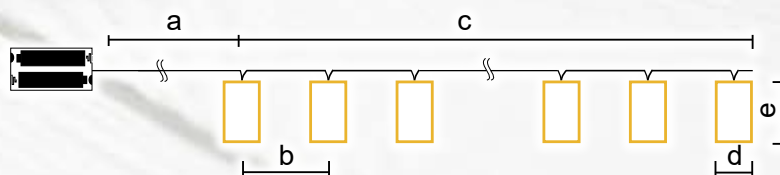

Dekoracije sa svetlosnim nizovima, lanci

Tracon Šifra	Šifra 2	Broj LED dioda (kom)	a (cm)	b (cm)	c (cm)	d (cm)	e (cm)	Baterija
CHRSTCS10WW	X24014	10	28	12	130	4	5.5	2 x AA*
CHRSTCR10WW	X24015	10	33	9	80	4.4	3.5	2 x AA*
CHRSTGM10WW	X24018	10	33	10	95	4.5	4.5	2 x AA*

* Baterije nisu u sklopu!