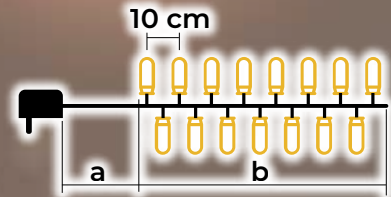

Tracon Šifra	Šifra 2	Broj LED dioda (kom)	Temperatura boje	a (m)	b (m)	Snaga (W)
CHRSTOSC100CW	X22011	100	hladno bela/hladno bela	2	10	3.6
CHRSTOSC200CW	X22012	200	hladno bela/hladno bela	5	20	6
CHRSTOSC500CW	X22013	500	hladno bela/hladno bela	5	50	7.2