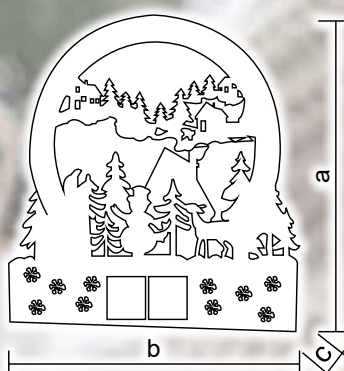

Adventski kalendari

Tracon Šifra	Šifra 2	Broj LED dioda (kom)	a (cm)	b (cm)	c (cm)	Baterija
CHRACHS8WW	X22074	8	21	15	9	2 × AA*
CHRACHR8WW	X22075	8	21	15	9	2 × AA*
CHRACSM8WW	X22076	8	22.9	22	4.9	2 × AAA*
CHRACC5WW	X22073	5	14.5	13	5.7	2 × AAA*

* Baterije nisu u sklopu!