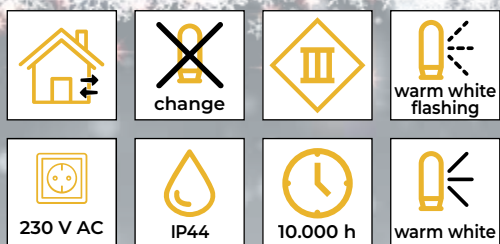

Toplo beli LED svetlosni nizovi - sa toplim belim svetlucavim LED diodama

- sa adapterom
- bez mogućnosti nizanja