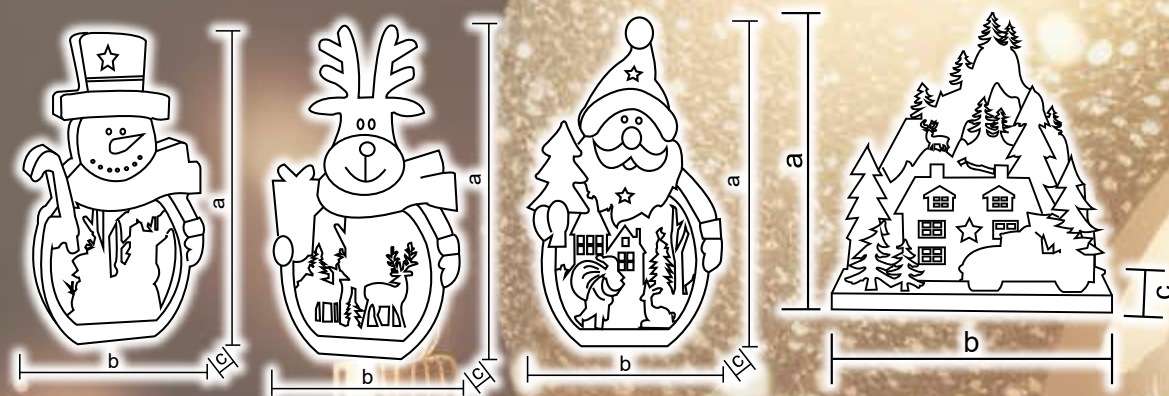

Dekoracija za sto

Tracon Šifra	Šifra 2	Broj LED dioda (kom)	a (cm)	b (cm)	c (cm)	Baterija
CHRSMW3WW	X22088	3	16	11	4	2 x AAA*
CHRRDW3WW	X22089	3	16	11	4	2 x AAA*
CHRSCW3WW	X22090	3	16	11	4	2 x AAA*
CHRWHC10WW	X22087	10	21.5	16.8	5.6	2 x AA*

* Baterije nisu u sklopu!