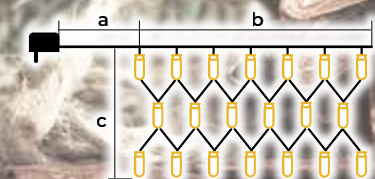

Tracon Šifra	Šifra 2	Broj LED dioda (kom)	Temperatura boje	a (m)	b (m)	c (m)	Snaga (W)
CHRNOP120WW	X22030	120	toplo bela	5	1	1.5	3.6
CHRNOP160WW	X22031	160	toplo bela	5	2	1.5	3.6
CHRNOP220WW	X22032	220	toplo bela	5	3	1.5	6