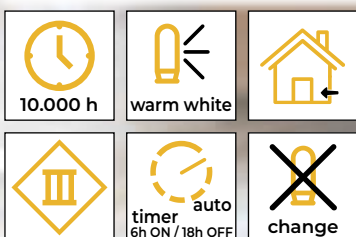

Dekoracije sa svetlosnim nizovima

Tracon Šifra	Šifra 2	Broj LED dioda (kom)	a (cm)	b (cm)	c (cm)	d (cm)	e (cm)	Baterija
CHRSTSFBW10WW	X22064	10	30	15	135	5	5	2 × AA*
CHRSTBW10WW	X22063	10	30	15	135	5	5	2 × AA*
CHRSTRDGM10WW	X22060	10	30	15	135	4	8	2 × AA*
CHRSTGMGM10WW	X22061	10	30	15	135	3	4	2 × AA*

* Baterije nisu u sklopu!