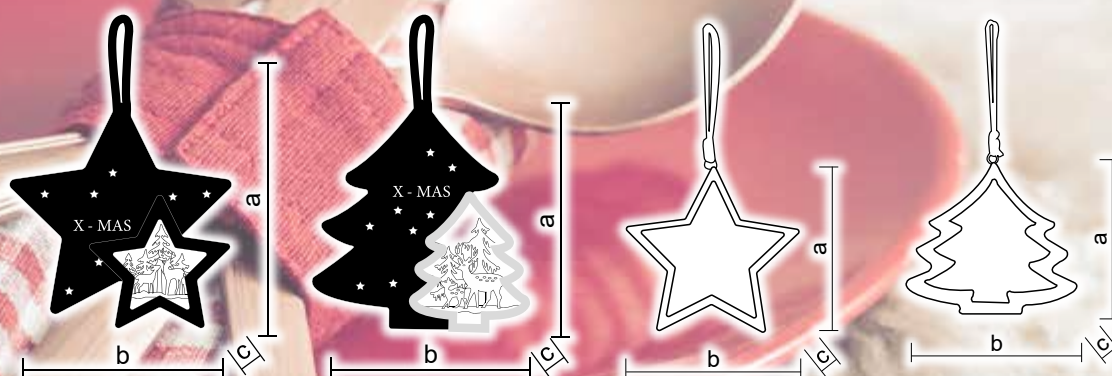

Dekoracije za prozore i zidove

Tracon Šifra	Šifra 2	Broj LED dioda (kom)	a (cm)	b (cm)	c (cm)	Baterija
CHRHS7WW	X23005	7	21	22	2.8	2 × AAA*
CHRHT7WW	X23006	7	21.5	21	2.8	2 × AAA*
CHRSTWW5WW	X22093	5	15	15	2.5	2 × AA*
CHRTRWW5WW	X22094	5	15	15	2.5	2 × AA*

* Baterije nisu u sklopu!