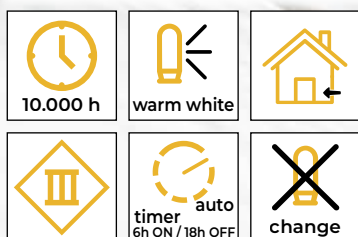

Dekoracije sa svetlosnim nizovima, lanci

Tracon Šifra	Šifra 2	Broj LED dioda (kom)	a (cm)	b (cm)	c (cm)	d (cm)	e (cm)	Baterija
CHRSTCS10WW	X24014	10	28	12	130	4	5.5	2 x AA*
CHRSTCR10WW	X24015	10	33	9	80	4.4	3.5	2 x AA*
CHRSTGM10WW	X24018	10	33	10	95	4.5	4.5	2 x AA*

* Baterije nisu u sklopu!