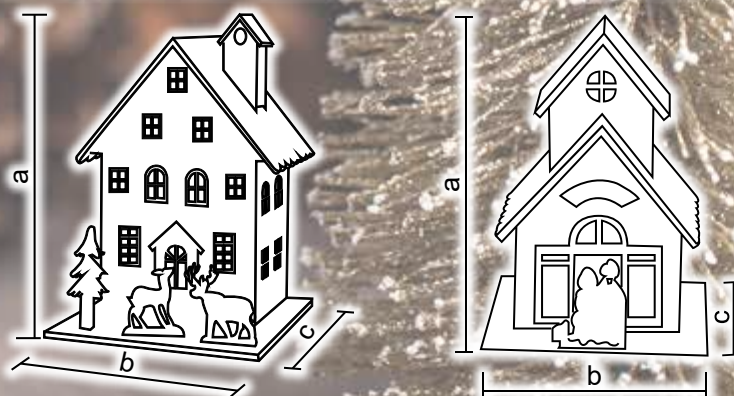

Drvene kućice

Tracon Šifra	Šifra 2	Broj LED dioda (kom)	a (cm)	b (cm)	c (cm)	Baterija
CHRWW2WW	X22078	2	17	13	13	2 × AA*
CHRHIWW	X23008	1	13	9.5	8	1 × CR2032

* Baterije nisu u sklopu!