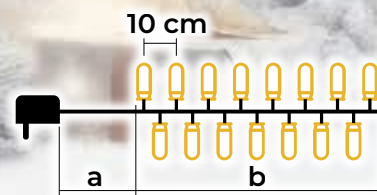

Tracon Šifra	Šifra 2	Broj LED dioda (kom)	Temperatura boje	a (m)	b (m)	Snaga (W)
CHRSTOB100CW	X22014	100	hladno bela	2	10	3.6
CHRSTOB200CW	X22015	200	hladno bela	5	20	6