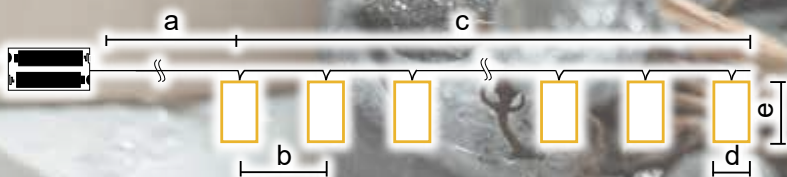

Tracon Šifra	Šifra 2	Broj LED dioda (kom)	a (cm)	b (cm)	c (cm)	d (cm)	e (cm)	Baterija
CHRMA40WW	X23015	40	32.5	3	120	0.8	0.8	3 × AA*
CHRMB40WW	X23016	40	31.5	3	120	0.8	0.8	3 × AA*
CHRM30WW	X23018	30	39	1.3	290	1.3	1.3	3 × AA*
CHRSTBGM20WW	X22065	20	30	10	190	1.5	1.5	2 × AA*

* Baterije nisu u sklopu!