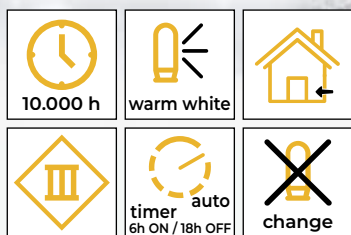

* Baterije nisu u sklopu!

Drvene kućice

CHRWHW6WW

X22079

CHRWHVILW6WW

X22082

Tracon Šifra	Šifra 2	Broj LED dioda (kom)	a (cm)	b (cm)	c (cm)	Baterija
CHRWHW6WW	X22079	6	12,5	25	14,5	3 × AA*
CHRWHVILW6WW	X22082	6	16,5	30	15	2 × AA*