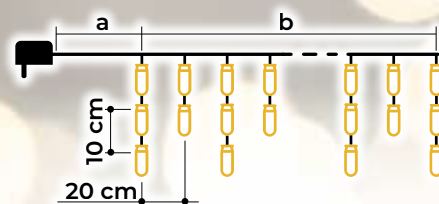

Tracon Šifra	Šifra 2	Broj LED dioda (kom)	Temperatura boje	a (m)	b (m)	Snaga (W)
CHRIOSW5WW	X22026	125	toplo bela/toplo bela	5	5	3.6
CHRIOSW10WW	X22027	250	toplo bela/toplo bela	5	10	6