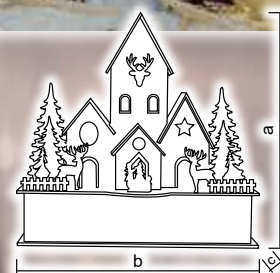

Drvene kućice

Tracon Šifra	Šifra 2	Broj LED dioda (kom)	a (cm)	b (cm)	c (cm)	Baterija
CHRWHW12WW	X22080	12	20.5	30	13	2 × AA*
CHRWH9WW	X22081	9	25	30	10	2 × AA*

* Baterije nisu u sklopu!