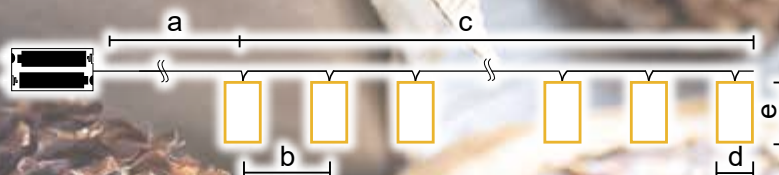

- 10.000 h
- warm white
- Home icon
- III icon
- timer auto 6h ON / 18h OFF
- change icon

Tracon Šifra	Šifra 2	Broj LED dioda (kom)	a (cm)	b (cm)	c (cm)	d (cm)	e (cm)	Baterija
CHRSTSSTA10WW	X22047	10	30	15	135	5	5	2 x AA*
CHRSTCPPW10WW	X22067	10	30	15	135	4.5	6	2 x AA*
CHRSTSPW10WW	X22070	10	30	15	135	4	6	2 x AA*
CHRSTSMPW10WW	X22071	10	30	15	135	4.5	6	2 x AA*

* Baterije nisu u sklopu!