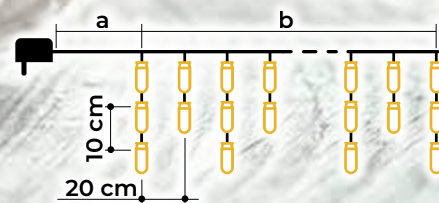

Tracon Šifra	Šifra 2	Broj LED dioda (kom)	Temperatura boje	a (m)	b (m)	Snaga (W)
CHRIOSC5WW	X22028	125	toplo bela/hladno bela	5	5	3.6
CHRIOSC10WW	X22029	250	toplo bela/hladno bela	5	10	6