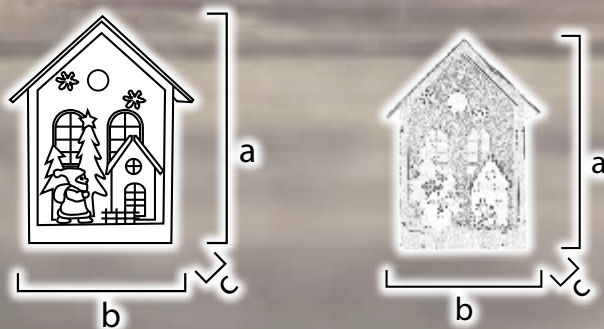

Drvene crkve

Tracon Šifra	Šifra 2	Broj LED dioda (kom)	a (cm)	b (cm)	c (cm)	Baterija
CHRHLSM7WW	X24020	7	22	16	8	2 x AAA*
CHRHLS7WW	X24021	7	22	16	8	2 x AAA*

* Baterije nisu u sklopu!