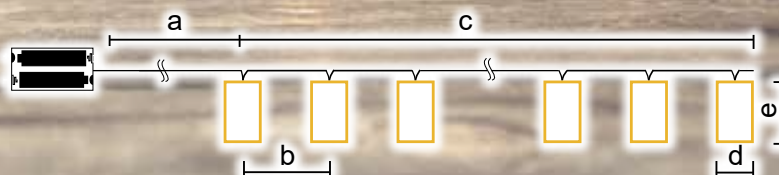

Dekoracije sa svetlosnim nizovima

Tracon Šifra	Šifra 2	Broj LED dioda (kom)	a (cm)	b (cm)	c (cm)	d (cm)	e (cm)	Baterija
CHRSTHWWG10WW	X22057	10	30	15	135	5.3	6.6	2 × AA*
CHRSTHWW10WW	X22058	10	30	15	135	5.3	6.6	2 × AA*
CHRSH10WW	X23022	10	31	15	120	3.8	4.6	2 × AA*
CHRSTSFWM10WW	X22056	10	30	10	90	4	4	2 × AA*

* Baterije nisu u sklopu!