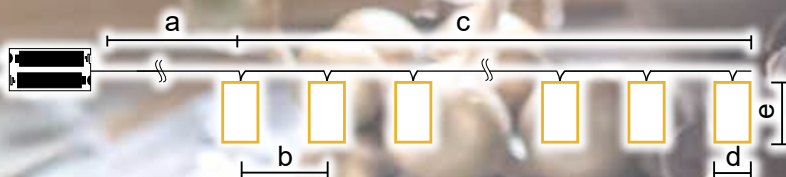

Dekoracije sa svetlosnim nizovima

Tracon Šifra	Šifra 2	Broj LED dioda (kom)	a (cm)	b (cm)	c (cm)	d (cm)	e (cm)	Baterija
CHRSTSFBW10WW	X22064	10	30	15	135	5	5	2 × AA*
CHRSTBW10WW	X22063	10	30	15	135	5	5	2 × AA*
CHRSTRDGM10WW	X22060	10	30	15	135	4	8	2 × AA*
CHRSTGMGM10WW	X22061	10	30	15	135	3	4	2 × AA*

* Baterije nisu u sklopu!