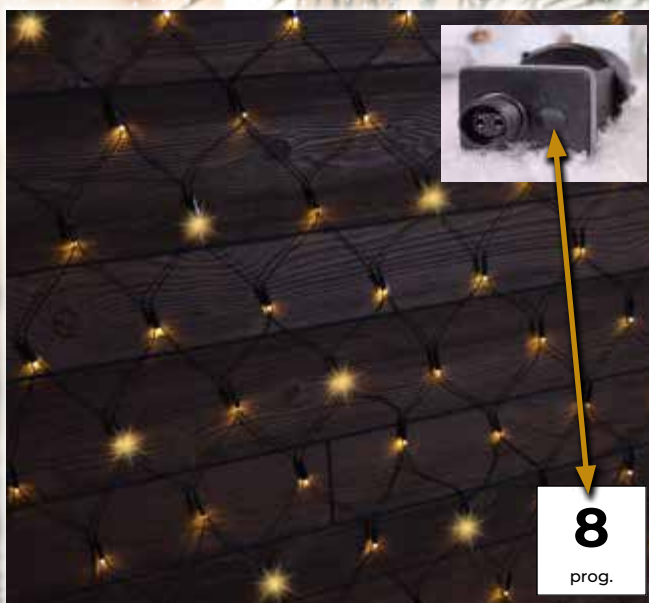

Toplo bele svetlosne mreže sa mogućnošću programiranja - 8 programa