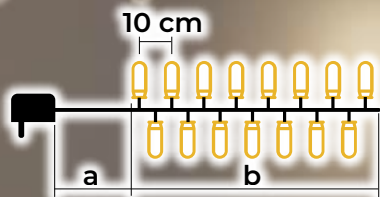

- sa adapterom
- bez mogućnosti nizanja