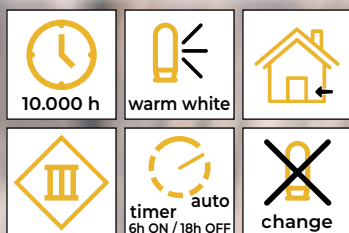

Drvene kućice

Tracon Šifra	Šifra 2	Broj LED dioda (kom)	a (cm)	b (cm)	c (cm)	Baterija
CHRWHW12WW	X22080	12	20.5	30	13	2 × AA*
CHRWH9WW	X22081	9	25	30	10	2 × AA*

* Baterije nisu u sklopu!