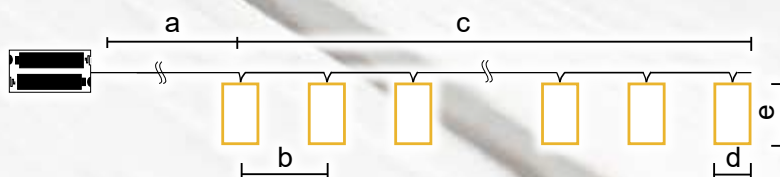

Dekoracije sa svetlosnim nizovima

Tracon Šifra	Šifra 2	Broj LED dioda (kom)	a (cm)	b (cm)	c (cm)	d (cm)	e (cm)	Baterija
CHRSTRDPW10WW	X22066	10	30	15	135	4	6	2 × AA*
CHRSTRDA10WW	X22068	10	30	10	90	2.8	4.1	2 × AA*
CHRSTSCA10WW	X22069	10	30	10	90	2	4	2 × AA*
CHRSTPBW10WW	X22072	10	30	15	135	4	5.5	2 × AA*

* Baterije nisu u sklopu!