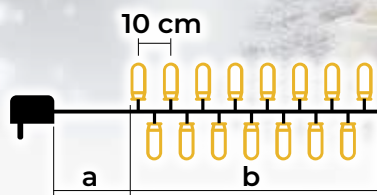

Tracon Šifra	Šifra 2	Broj LED dioda (kom)	Temperatura boje	a (m)	b (m)	Snaga (W)
CHRSTOSC100WW	X22008	100	toplo bela/hladno bela	2	10	3.6
CHRSTOSC200WW	X22009	200	toplo bela/hladno bela	5	20	6
CHRSTOSC500WW	X22010	500	toplo bela/hladno bela	5	50	7.2