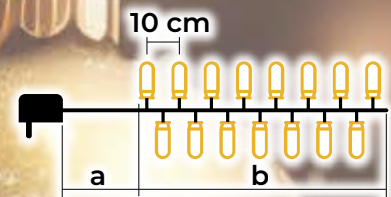

Tracon Šifra	Šifra 2	Broj LED dioda (kom)	Temperatura boje	a (m)	b (m)	Snaga (W)
CHRSTOP100WW	X22016	100	toplo bela	2	10	3.6
CHRSTOP200WW	X22017	200	toplo bela	5	20	6