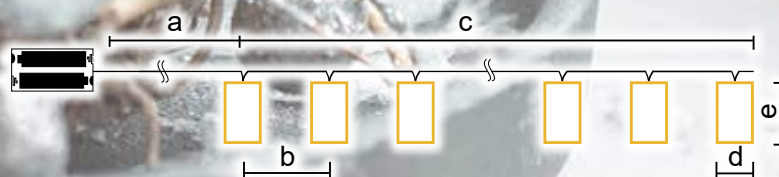

Dekoracije sa svetlosnim nizovima

Tracon Šifra	Šifra 2	Broj LED dioda (kom)	a (cm)	b (cm)	c (cm)	d (cm)	e (cm)	Baterija
CHRSTSTW10WW	X22052	10	30	15	135	8	8	2 × AA*
CHRSTTRW10WW	X22055	10	30	15	135	8.5	8	2 × AA*

* Baterije nisu u sklopu!