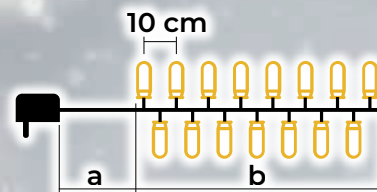

37

Razne dekoracije

45

Toplo beli LED svetlosni nizovi - osnovna izvedba

- sa adapterom
- bez mogućnosti nizanja

Tracon Šifra	Šifra 2	Broj LED dioda (kom)	Temperatura boje	a (m)	b (m)	Snaga (W)
CHRSTOB50WW	X22001	50	toplo bela	2	5	3.6
CHRSTOB100WW	X22002	100	toplo bela	2	10	3.6
CHRSTOB200WW	X22003	200	toplo bela	5	20	6
CHRSTOB500WW	X22004	500	toplo bela	5	50	7.2