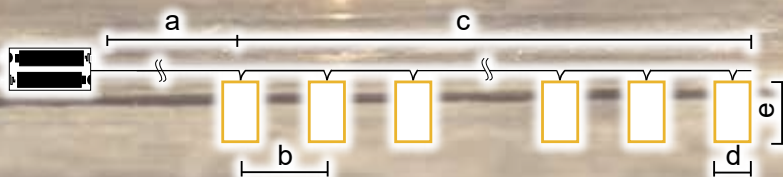

Dekoracije sa svetlosnim nizovima

Tracon Šifra	Šifra 2	Broj LED dioda (kom)	a (cm)	b (cm)	c (cm)	d (cm)	e (cm)	Baterija
CHRSTSTM10WW	X22062	10	30	15	135	7.5	7.5	2 x AA*
CHRSTSTA10WW	X22059	10	30	15	135	5.7	5.7	2 x AA*
CHRSTSTPW10WW	X22054	10	30	15	135	5.5	5.5	2 x AA*
CHRSTSTWM10WW	X22053	10	30	15	135	6	6	2 x AA*

* Baterije nisu u sklopu!