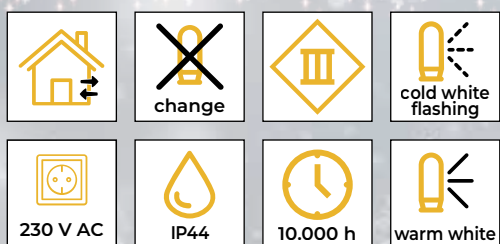

Toplo beli LED svetlosni nizovi - sa hladnim belim svetlucavim LED diodama

- sa adapterom
- bez mogućnosti nizanja