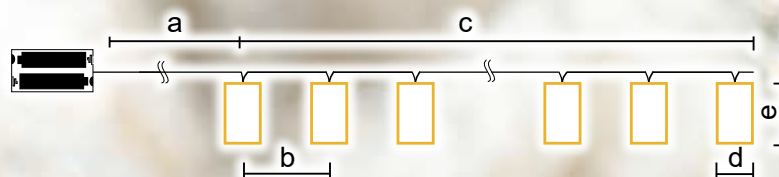

Dekoracije za prozore, lanci