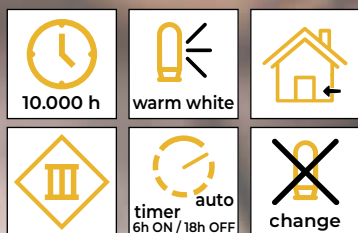

Drvene kućice

Tracon Šifra	Šifra 2	Broj LED dioda (kom)	a (cm)	b (cm)	c (cm)	Baterija
CHRWW2WW	X22078	2	17	13	13	2 × AA*
CHRHIWW	X23008	1	13	9.5	8	1 × CR2032

* Baterije nisu u sklopu!