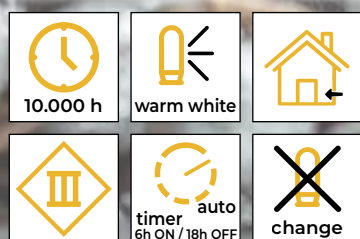

Dekoracije sa svetlosnim nizovima

Tracon Šifra	Šifra 2	Broj LED dioda (kom)	a (cm)	b (cm)	c (cm)	d (cm)	e (cm)	Baterija
CHRSTSTW10WW	X22052	10	30	15	135	8	8	2 × AA*
CHRSTTRW10WW	X22055	10	30	15	135	8.5	8	2 × AA*

* Baterije nisu u sklopu!