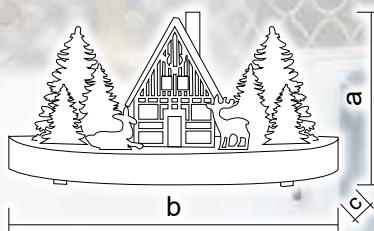

* Baterije nisu u sklopu!

Drvene kućice

CHRWHW6WW

X22079

CHRWHVILW6WW

X22082

Tracon Šifra	Šifra 2	Broj LED dioda (kom)	a (cm)	b (cm)	c (cm)	Baterija
CHRWHW6WW	X22079	6	12,5	25	14,5	3 × AA*
CHRWHVILW6WW	X22082	6	16,5	30	15	2 × AA*