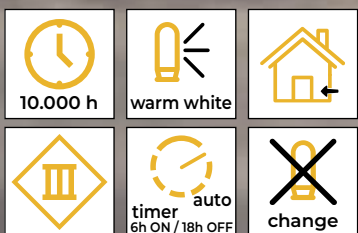

Drvene crkve

Tracon Šifra	Šifra 2	Broj LED dioda (kom)	a (cm)	b (cm)	c (cm)	Baterija
CHRHLSM7WW	X24020	7	22	16	8	2 x AAA*
CHRHLS7WW	X24021	7	22	16	8	2 x AAA*

* Baterije nisu u sklopu!