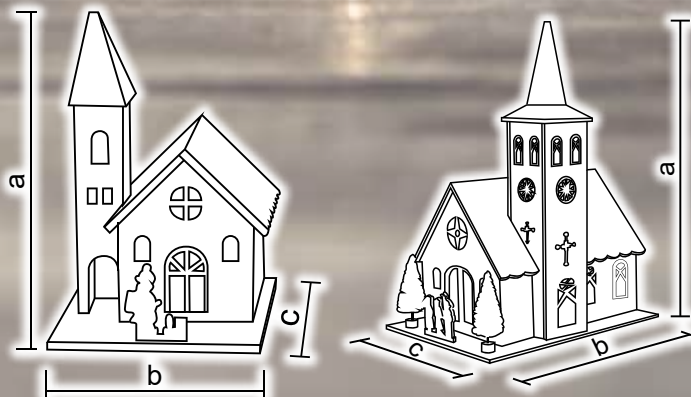

Drvene crkve

Tracon Šifra	Šifra 2	Broj LED dioda (kom)	a (cm)	b (cm)	c (cm)	Baterija
CHR1WW	X23007	1	13	9.5	8	1 × CR2032
CHRWHCHW4WW	X22077	4	25	19.5	15	3 × AA*

* Baterije nisu u sklopu!