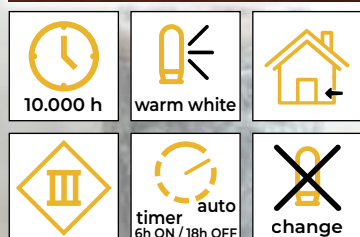

Dekoracije za prozore, lanci