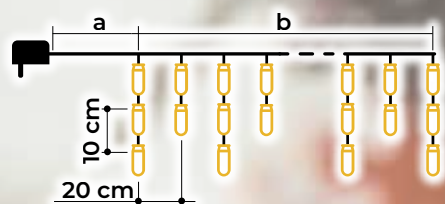

Tracon Šifra	Šifra 2	Broj LED dioda (kom)	Temperatura boje	a (m)	b (m)	Snaga (W)
CHRIOB5WW	X22022	125	toplo bela	5	5	3.6
CHRIOB10WW	X22023	250	toplo bela	5	10	6