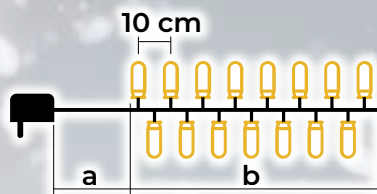

Tracon Šifra	Šifra 2	Broj LED dioda (kom)	Temperatura boje	a (m)	b (m)	Snaga (W)
CHRSTOSW100WW	X22005	100	toplo bela/toplo bela	2	10	3.6
CHRSTOSW200WW	X22006	200	toplo bela/toplo bela	5	20	6
CHRSTOSW500WW	X22007	500	toplo bela/toplo bela	5	50	7.2