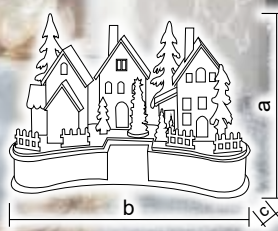

# Lesene hišice

CHRWHW6WW

X22079

CHRWHVILW6WW

X22082

Tracon koda	Koda 2	Število LED (kom)	a (cm)	b (cm)	c (cm)	Baterije
CHRWHW6WW	X22079	6	12,5	25	14,5	3 × AA*
CHRWHVILW6WW	X22082	6	16,5	30	15	2 × AA*

\*Baterije niso priložene!