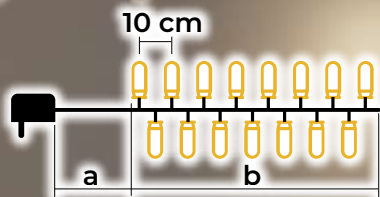

- vsebuje adapter
- ni mogoče podaljševati