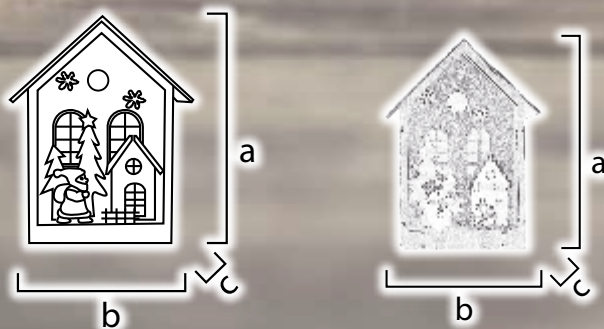

Lesene cerkve

Tracon koda	Koda 2	Število LED (kom)	a (cm)	b (cm)	c (cm)	Baterije
CHRHLSM7WW	X24020	7	22	16	8	2 x AAA*
CHRHLS7WW	X24021	7	22	16	8	2 x AAA*

*Baterije niso priložene!