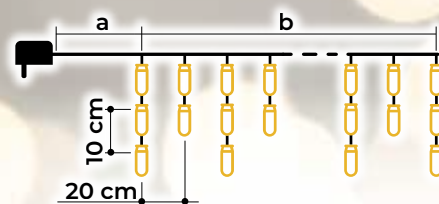

Tracon koda	Koda 2	Število LED (kom)	Barvna temperatura	a (m)	b (m)	Moč (W)
CHRIOSW5WW	X22026	125	toplo bela/toplo bela	5	5	3.6
CHRIOSW10WW	X22027	250	toplo bela/toplo bela	5	10	6