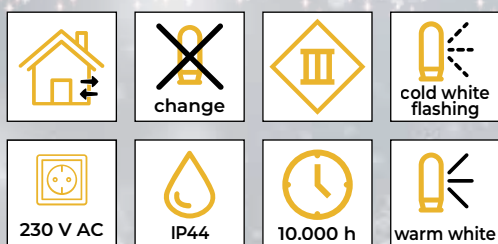

Toplo bele LED svetlobne verige – izvedba s hladno belimi LED iskricami

- vsebuje adapter
- ni mogoče podaljševati