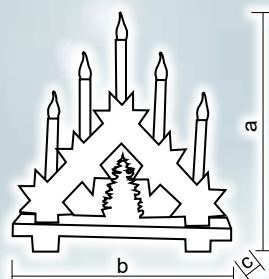

Namizne dekoracije

Tracon koda	Koda 2	Število LED (kom)	a (cm)	b (cm)	c (cm)	Baterije
CHRTRAWW10WW	X22086	10	14	30	6	3 × AA*
CHRSTWDS6WW	X22040	6	19	20	3,6	2 × AAA*
CHRSTCANWW5WW	X22099	5	30	32	5	2 × AA*
CHRTRWS5WW	X22098	5	25	28,5	6	2 × AAA*

*Baterije niso priložene!