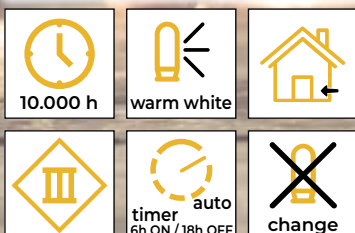

Dekorativne svetlobne verige

CHRSTSTM10WW

X22062

CHRSTSTA10WW

X22059

CHRSTSTPW10WW

X22054

CHRSTSTWM10WW

X22053

Tracon koda	Koda 2	Število LED (kom)	a (cm)	b (cm)	c (cm)	d (cm)	e (cm)	Baterije
CHRSTSTM10WW	X22062	10	30	15	135	7.5	7.5	2 x AA*
CHRSTSTA10WW	X22059	10	30	15	135	5.7	5.7	2 x AA*
CHRSTSTPW10WW	X22054	10	30	15	135	5.5	5.5	2 x AA*
CHRSTSTWM10WW	X22053	10	30	15	135	6	6	2 x AA*

*Baterije niso priložene!