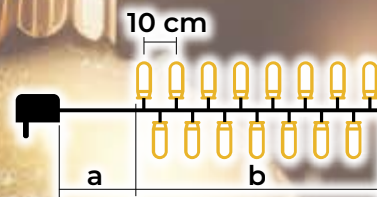

Tracon koda	Koda 2	Število LED (kom)	Barvna temperatura	a (m)	b (m)	Moč (W)
CHRSTOP100WW	X22016	100	toplo bela	2	10	3.6
CHRSTOP200WW	X22017	200	toplo bela	5	20	6