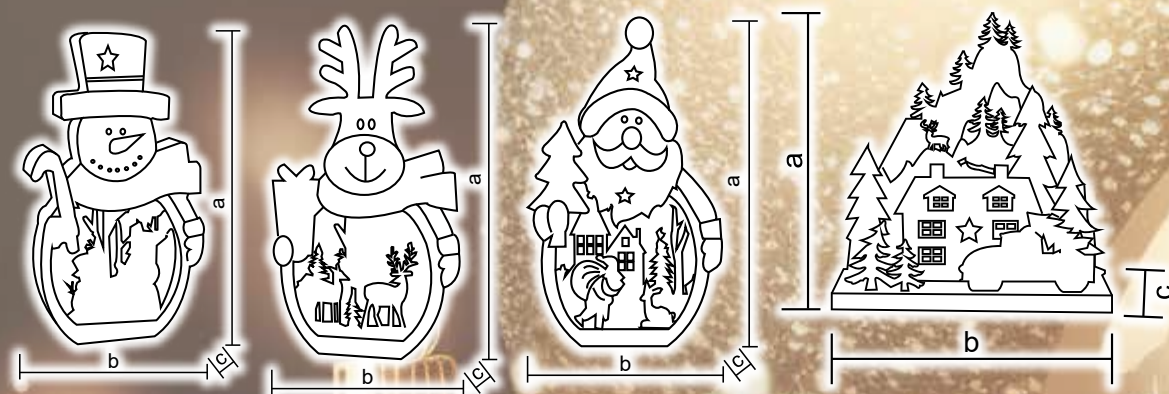

Namizne dekoracije

- 10.000 h
- warm white
- timer auto
  6h ON / 18h OFF
- change

Tracon koda	Koda 2	Število LED (kom)	a (cm)	b (cm)	c (cm)	Baterije
CHRSMW3WW	X22088	3	16	11	4	2 x AAA*
CHRRDW3WW	X22089	3	16	11	4	2 x AAA*
CHRSCW3WW	X22090	3	16	11	4	2 x AAA*
CHRWHC10WW	X22087	10	21.5	16.8	5.6	2 x AA*

*Baterije niso priložene!