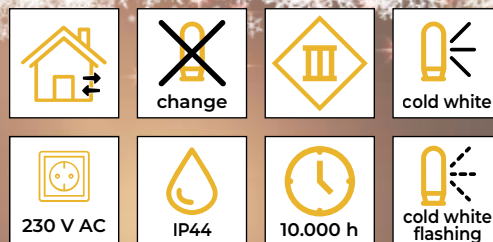

Hladno bele LED svetlobne verige – izvedba s hladno belimi LED iskricami

- vsebuje adapter
- ni mogoče podaljševati