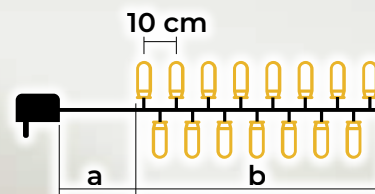

Tracon koda	Koda 2	Število LED (kom)	Barvna temperatura	a (m)	b (m)	Moč (W)
CHRSTOP100RGB	X22020	100	RGB	2	10	3.6
CHRSTOP200RGB	X22021	200	RGB	5	20	6