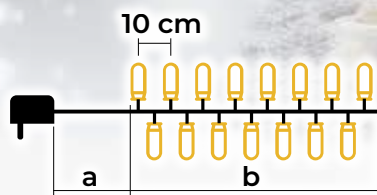

Tracon koda	Koda 2	Število LED (kom)	Barvna temperatura	a (m)	b (m)	Moč (W)
CHRSTOSC100WW	X22008	100	toplo bela/hladno bela	2	10	3.6
CHRSTOSC200WW	X22009	200	toplo bela/hladno bela	5	20	6
CHRSTOSC500WW	X22010	500	toplo bela/hladno bela	5	50	7.2