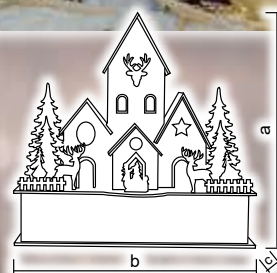

Lesene hišice

Tracon koda	Koda 2	Število LED (kom)	a (cm)	b (cm)	c (cm)	Baterije
CHRWHW12WW	X22080	12	20.5	30	13	2 × AA*
CHRWH9WW	X22081	9	25	30	10	2 × AA*

*Baterije niso priložene!