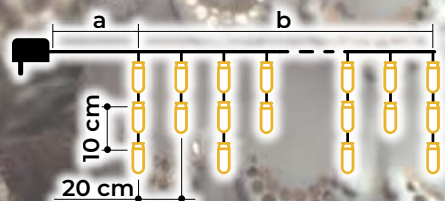

Tracon koda	Koda 2	Število LED (kom)	Barvna temperatura	a (m)	b (m)	Moč (W)
CHRIOB5CW	X22024	125	hladno bela	5	5	3.6
CHRIOB10CW	X22025	250	hladno bela	5	10	6