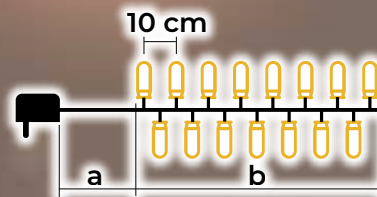

Tracon koda	Koda 2	Število LED (kom)	Barvna temperatura	a (m)	b (m)	Moč (W)
CHRSTOSC100CW	X22011	100	hladno bela/hladno bela	2	10	3.6
CHRSTOSC200CW	X22012	200	hladno bela/hladno bela	5	20	6
CHRSTOSC500CW	X22013	500	hladno bela/hladno bela	5	50	7.2