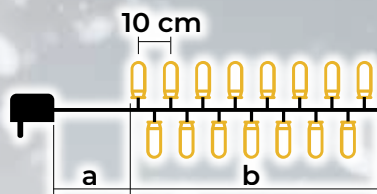

Tracon koda	Koda 2	Število LED (kom)	Barvna temperatura	a (m)	b (m)	Moč (W)
CHRSTOSW100WW	X22005	100	toplo bela/toplo bela	2	10	3.6
CHRSTOSW200WW	X22006	200	toplo bela/toplo bela	5	20	6
CHRSTOSW500WW	X22007	500	toplo bela/toplo bela	5	50	7.2