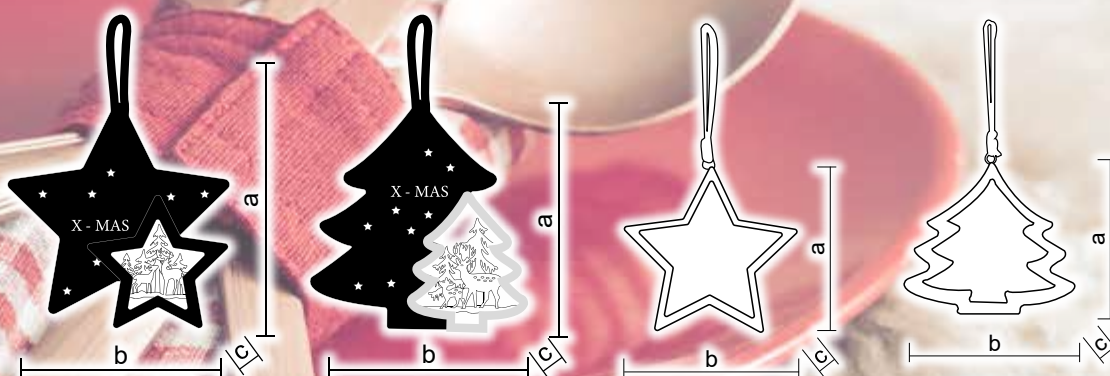

Okenske in stenske dekoracije

Tracon koda	Koda 2	Število LED (kom)	a (cm)	b (cm)	c (cm)	Baterije
CHRHS7WW	X23005	7	21	22	2.8	2 × AAA*
CHRHT7WW	X23006	7	21.5	21	2.8	2 × AAA*
CHRSTWW5WW	X22093	5	15	15	2.5	2 × AA*
CHRTRWW5WW	X22094	5	15	15	2.5	2 × AA*

*Baterije niso priložene!