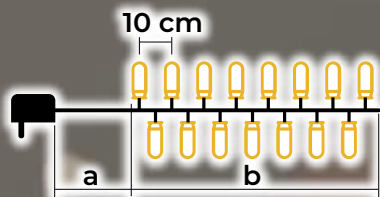

- vsebuje adapter
- ni mogoče podaljševati

Tracon koda	Koda 2	Število LED (kom)	Barvna temperatura	a (m)	b (m)	Moč (W)
CHRSTOB100RGB	X22019	100	RGB	2	10	3.6