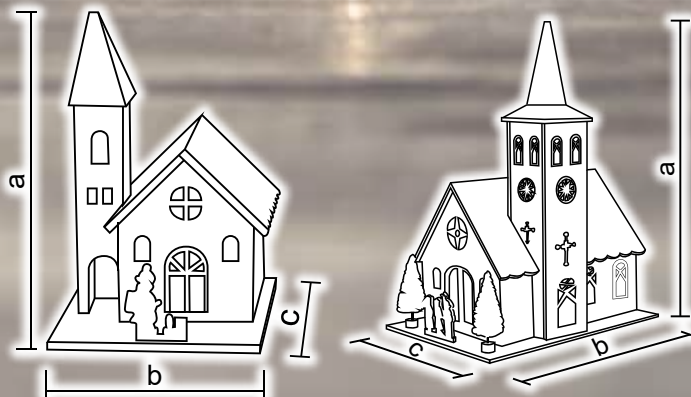

Lesene cerkve

Tracon koda	Koda 2	Število LED (kom)	a (cm)	b (cm)	c (cm)	Baterije
CHRC1WW	X23007	1	13	9.5	8	1 × CR2032
CHRWHCHW4WW	X22077	4	25	19.5	15	3 × AA*

*Baterije niso priložene!