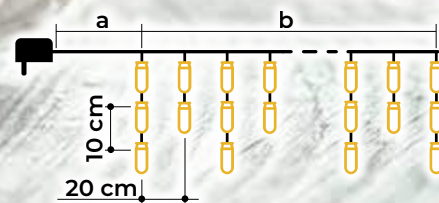

Tracon koda	Koda 2	Število LED (kom)	Barvna temperatura	a (m)	b (m)	Moč (W)
CHRIO5C5WW	X22028	125	toplo bela/hladno bela	5	5	3.6
CHRIO5C10WW	X22029	250	toplo bela/hladno bela	5	10	6