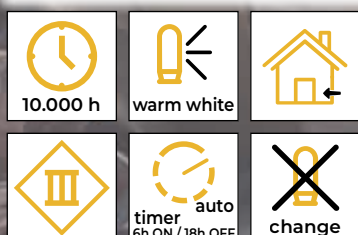

Dekorativne svetlobne verige

Tracon koda	Koda 2	Število LED (kom)	a (cm)	b (cm)	c (cm)	d (cm)	e (cm)	Baterije
CHRSTSSTA10WW	X22047	10	30	15	135	5	5	2 x AA*
CHRSTCPPW10WW	X22067	10	30	15	135	4.5	6	2 x AA*
CHRSTSPW10WW	X22070	10	30	15	135	4	6	2 x AA*
CHRSTSMPW10WW	X22071	10	30	15	135	4.5	6	2 x AA*

*Baterije niso priložene!