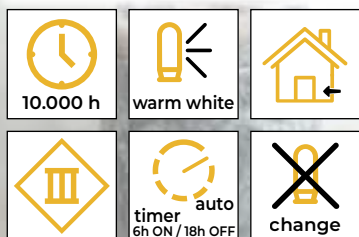

Dekorativne svetlobne verige za okna

Tracon koda	Koda 2	Število LED (kom)	a (cm)	b (cm)	c (cm)	d (cm)	e (cm)	Baterije
CHRWS40WW	X23009	40	50	19	150	5.8	5.8	3 × AA*
CHRWSF47WW	X23021	47	29.5	21.5	120	10	10	3 × AA*

*Baterije niso priložene!