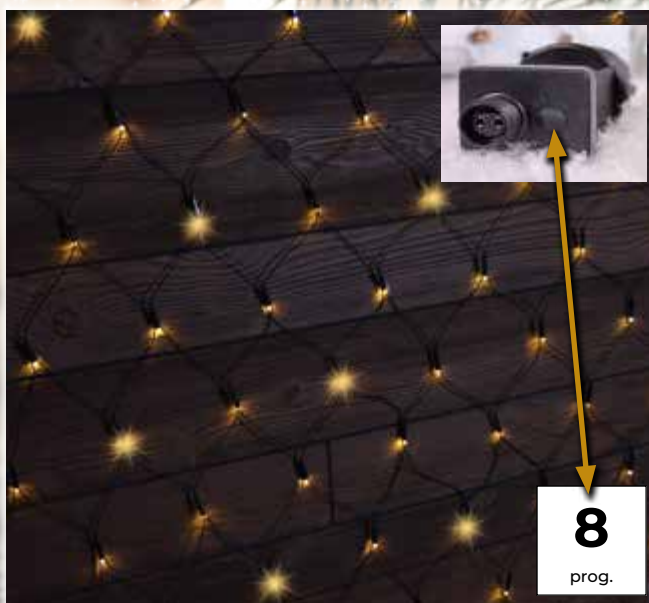

Programirljive toplo bele svetlobne mreže – izvedba z 8 programi