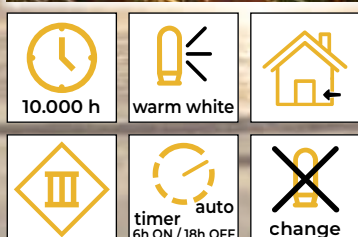

Dekorativne svetlobne verige

Tracon koda	Koda 2	Število LED (kom)	a (cm)	b (cm)	c (cm)	d (cm)	e (cm)	Baterije
CHRSTHWWG10WW	X22057	10	30	15	135	5.3	6.6	2 × AA*
CHRSTHWW10WW	X22058	10	30	15	135	5.3	6.6	2 × AA*
CHRSH10WW	X23022	10	31	15	120	3.8	4.6	2 × AA*
CHRSTSFWM10WW	X22056	10	30	10	90	4	4	2 × AA*

*Baterije niso priložene!