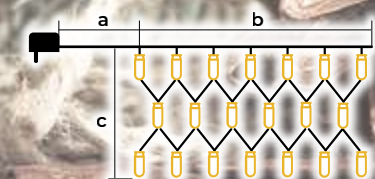

Tracon koda	Koda 2	Število LED (kom)	Barvna temperatura	a (m)	b (m)	c (m)	Moč (W)
CHRNOP120WW	X22030	120	toplo bela	5	1	1.5	3.6
CHRNOP160WW	X22031	160	toplo bela	5	2	1.5	3.6
CHRNOP220WW	X22032	220	toplo bela	5	3	1.5	6