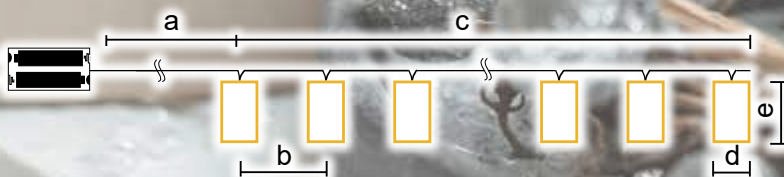

Tracon koda	Koda 2	Število LED (kom)	a (cm)	b (cm)	c (cm)	d (cm)	e (cm)	Baterije
CHRMA40WW	X23015	40	32.5	3	120	0.8	0.8	3 × AA*
CHRMB40WW	X23016	40	31.5	3	120	0.8	0.8	3 × AA*
CHRM30WW	X23018	30	39	1.3	290	1.3	1.3	3 × AA*
CHRSTBGM20WW	X22065	20	30	10	190	1.5	1.5	2 × AA*

*Baterije niso priložene!