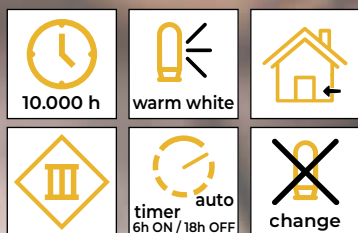

Lesene hišice

Tracon koda	Koda 2	Število LED (kom)	a (cm)	b (cm)	c (cm)	Baterije
CHRWW2WW	X22078	2	17	13	13	2 × AA*
CHRHIWW	X23008	1	13	9.5	8	1 × CR2032

*Baterije niso priložene!