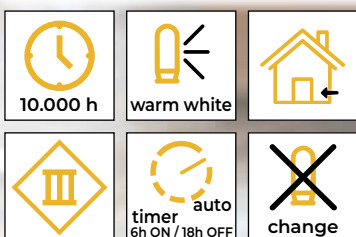

Dekorativne svetlobne verige

Tracon koda	Koda 2	Število LED (kom)	a (cm)	b (cm)	c (cm)	d (cm)	e (cm)	Baterije
CHRSTSBW10WW	X22064	10	30	15	135	5	5	2 × AA*
CHRSTBW10WW	X22063	10	30	15	135	5	5	2 × AA*
CHRSTRDGM10WW	X22060	10	30	15	135	4	8	2 × AA*
CHRSTGMGM10WW	X22061	10	30	15	135	3	4	2 × AA*

*Baterije niso priložene!