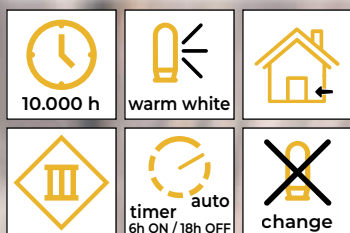

Lesene hišice

Tracon koda	Koda 2	Število LED (kom)	a (cm)	b (cm)	c (cm)	Baterije
CHRWHW12WW	X22080	12	20.5	30	13	2 × AA*
CHRWH9WW	X22081	9	25	30	10	2 × AA*

*Baterije niso priložene!