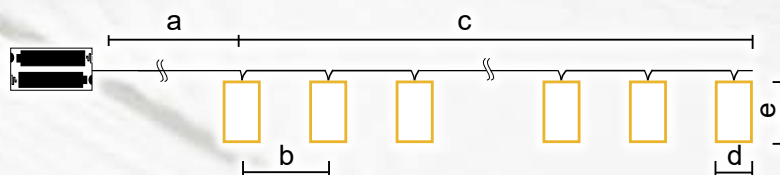

Tracon koda	Koda 2	Število LED (kom)	a (cm)	b (cm)	c (cm)	d (cm)	e (cm)	Baterije
CHRSTCS10WW	X24014	10	28	12	130	4	5.5	2 x AA*
CHRSTCR10WW	X24015	10	33	9	80	4.4	3.5	2 x AA*
CHRSTGM10WW	X24018	10	33	10	95	4.5	4.5	2 x AA*

*Baterije niso priložene!