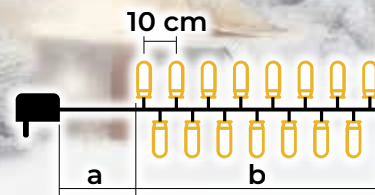

Tracon koda	Koda 2	Število LED (kom)	Barvna temperatura	a (m)	b (m)	Moč (W)
CHRSTOB100CW	X22014	100	hladno bela	2	10	3.6
CHRSTOB200CW	X22015	200	hladno bela	5	20	6