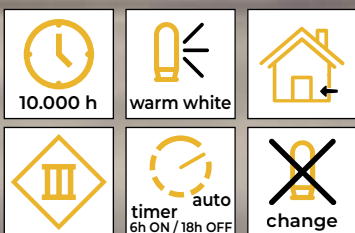

Lesene cerkve

Tracon koda	Koda 2	Število LED (kom)	a (cm)	b (cm)	c (cm)	Baterije
CHRC1WW	X23007	1	13	9.5	8	1 × CR2032
CHRWHCHW4WW	X22077	4	25	19.5	15	3 × AA*

*Baterije niso priložene!