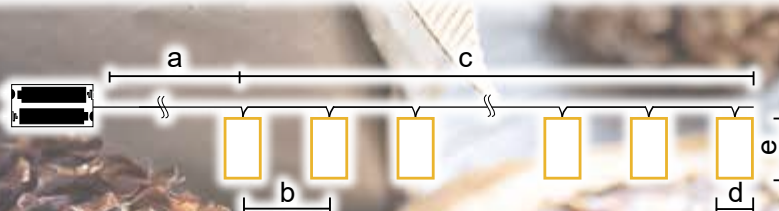

Dekorativne svetlobne verige

Tracon koda	Koda 2	Število LED (kom)	a (cm)	b (cm)	c (cm)	d (cm)	e (cm)	Baterije
CHRSTSSTA10WW	X22047	10	30	15	135	5	5	2 x AA*
CHRSTCPPW10WW	X22067	10	30	15	135	4.5	6	2 x AA*
CHRSTSPW10WW	X22070	10	30	15	135	4	6	2 x AA*
CHRSTSMPW10WW	X22071	10	30	15	135	4.5	6	2 x AA*

*Baterije niso priložene!