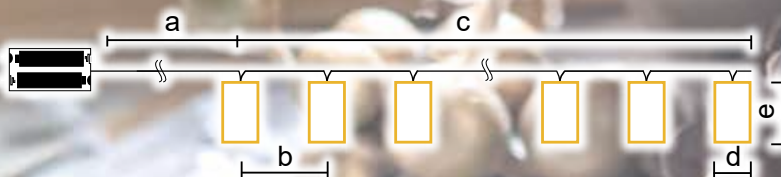

Dekorativne svetlobne verige

Tracon koda	Koda 2	Število LED (kom)	a (cm)	b (cm)	c (cm)	d (cm)	e (cm)	Baterije
CHRSTSBW10WW	X22064	10	30	15	135	5	5	2 × AA*
CHRSTBW10WW	X22063	10	30	15	135	5	5	2 × AA*
CHRSTRDGM10WW	X22060	10	30	15	135	4	8	2 × AA*
CHRSTGMGM10WW	X22061	10	30	15	135	3	4	2 × AA*

*Baterije niso priložene!