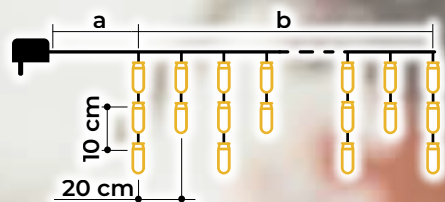

Tracon koda	Koda 2	Število LED (kom)	Barvna temperatura	a (m)	b (m)	Moč (W)
CHRIOB5WW	X22022	125	toplo bela	5	5	3.6
CHRIOB10WW	X22023	250	toplo bela	5	10	6