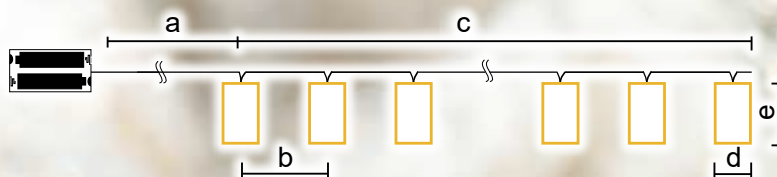

Dekorativne svetlobne verige za okna

Tracon koda	Koda 2	Število LED (kom)	a (cm)	b (cm)	c (cm)	d (cm)	e (cm)	Baterije
CHRWS40WW	X23009	40	50	19	150	5.8	5.8	3 × AA*
CHRWSF47WW	X23021	47	29.5	21.5	120	10	10	3 × AA*

*Baterije niso priložene!