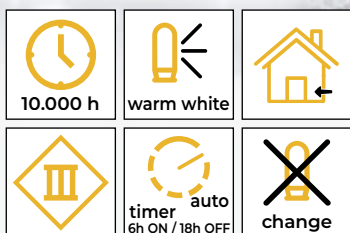

# Lesene hišice

CHRWHW6WW

X22079

CHRWHVILW6WW

X22082

Tracon koda	Koda 2	Število LED (kom)	a (cm)	b (cm)	c (cm)	Baterije
CHRWHW6WW	X22079	6	12,5	25	14,5	3 × AA*
CHRWHVILW6WW	X22082	6	16,5	30	15	2 × AA*

\*Baterije niso priložene!