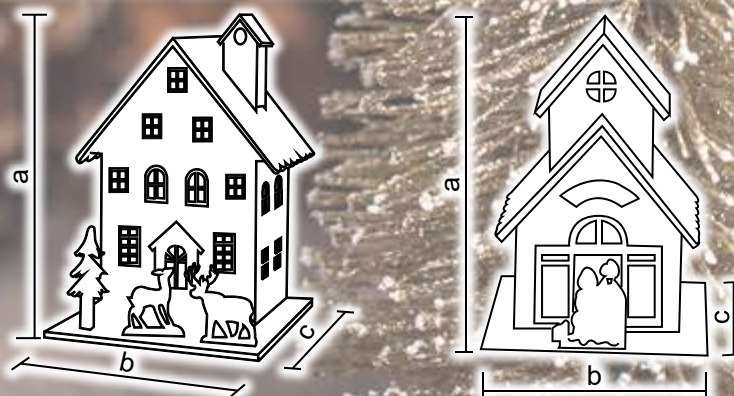

Lesene hišice

Tracon koda	Koda 2	Število LED (kom)	a (cm)	b (cm)	c (cm)	Baterije
CHRWW2WW	X22078	2	17	13	13	2 × AA*
CHRHIWW	X23008	1	13	9.5	8	1 × CR2032

*Baterije niso priložene!