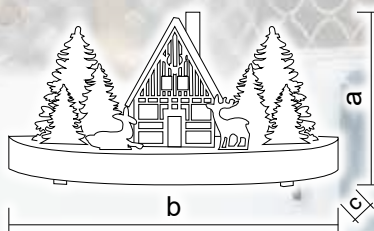

# Lesene hišice

CHRWHW6WW

X22079

CHRWHVILW6WW

X22082

Tracon koda	Koda 2	Število LED (kom)	a (cm)	b (cm)	c (cm)	Baterije
CHRWHW6WW	X22079	6	12,5	25	14,5	3 × AA*
CHRWHVILW6WW	X22082	6	16,5	30	15	2 × AA*

\*Baterije niso priložene!