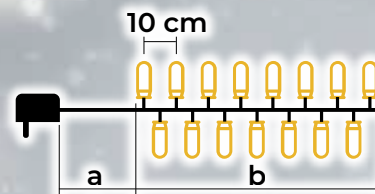

## Toplo bele LED svetlobne verige – osnovna izvedba

- vsebuje adapter
- ni mogoče podaljševati

Tracon koda	Koda 2	Število LED (kom)	Barvna temperatura	a (m)	b (m)	Moč (W)
CHRSTOB50WW	X22001	50	toplo bela	2	5	3.6
CHRSTOB100WW	X22002	100	toplo bela	2	10	3.6
CHRSTOB200WW	X22003	200	toplo bela	5	20	6
CHRSTOB500WW	X22004	500	toplo bela	5	50	7.2